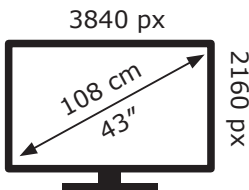

Posetite nas i uživajte u ekskluzivnom iskustvu pametne kupovine klikom na link:

<https://tehnoteka.rs/p/samsung-qled-televizor-qe43q60cauxxh-akcija-cena/>

ENERG

Samsung

QE43Q60CAU

51 kWh/1000h

ABCDEF**G**

102 kWh/1000h