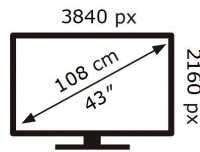

ABCDEF **G**

115 kWh/1000h

2019/2013

Ovaj dokument je originalno proizveden i objavljen od strane proizvođača, brenda Samsung, i preuzet je sa njihove zvanične stranice. S obzirom na ovu činjenicu, Tehnoteka ističe da ne preuzima odgovornost za tačnost, celovitost ili pouzdanost informacija, podataka, mišljenja, saveta ili izjava sadržanih u ovom dokumentu.