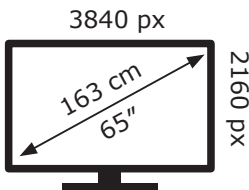

Posetite nas i uživajte u ekskluzivnom iskustvu pametne kupovine klikom na link:

<https://tehnoteka.rs/p/samsung-oled-televizor-qe65s90catxxh-akcija-cena/>

ENERG

Samsung

QE65S90CAT

95 kWh/1000h

ABCDEF**G**

143 kWh/1000h