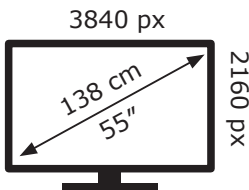

# ENERG

Samsung

QE55S90CAT

**82** kWh/1000h

ABCDEF**G**

**134** kWh/1000h

Ovaj dokument je originalno proizveden i objavljen od strane proizvođača, brenda Samsung, i preuzet je sa njihove zvanične stranice. S obzirom na ovu činjenicu, Tehnoteka ističe da ne preuzima odgovornost za tačnost, celovitost ili pouzdanost informacija, podataka, mišljenja, saveta ili izjava sadržanih u ovom dokumentu.