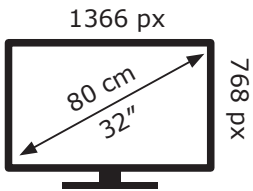

Posetite nas i uživajte u ekskluzivnom iskustvu pametne kupovine klikom na link:

<https://tehnoteka.rs/p/philips-televizor-32phs660512-akcija-cena/>

ENERGY

PHILIPS

32PHS6605/12

27 kWh/1000h

ABCDEF**G**
HDR
53 kWh/1000h