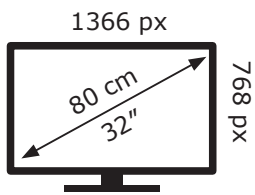

# ENERGY

PHILIPS

32PHS5525/12

**32** kWh/1000h

2019/2013

Ovaj dokument je originalno proizveden i objavljen od strane proizvođača, brenda Philips, i preuzet je sa njihove zvanične stranice. S obzirom na ovu činjenicu, Tehnoteka ističe da ne preuzima odgovornost za tačnost, celovitost ili pouzdanost informacija, podataka, mišljenja, saveta ili izjava sadržanih u ovom dokumentu.