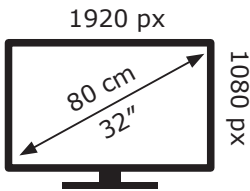

39 kWh/1000h

2019/2013

Ovaj dokument je originalno proizveden i objavljen od strane proizvođača, brenda Philips, i preuzet je sa njihove zvanične stranice. S obzirom na ovu činjenicu, Tehnoteka ističe da ne preuzima odgovornost za tačnost, celovitost ili pouzdanost informacija, podataka, mišljenja, saveta ili izjava sadržanih u ovom dokumentu.