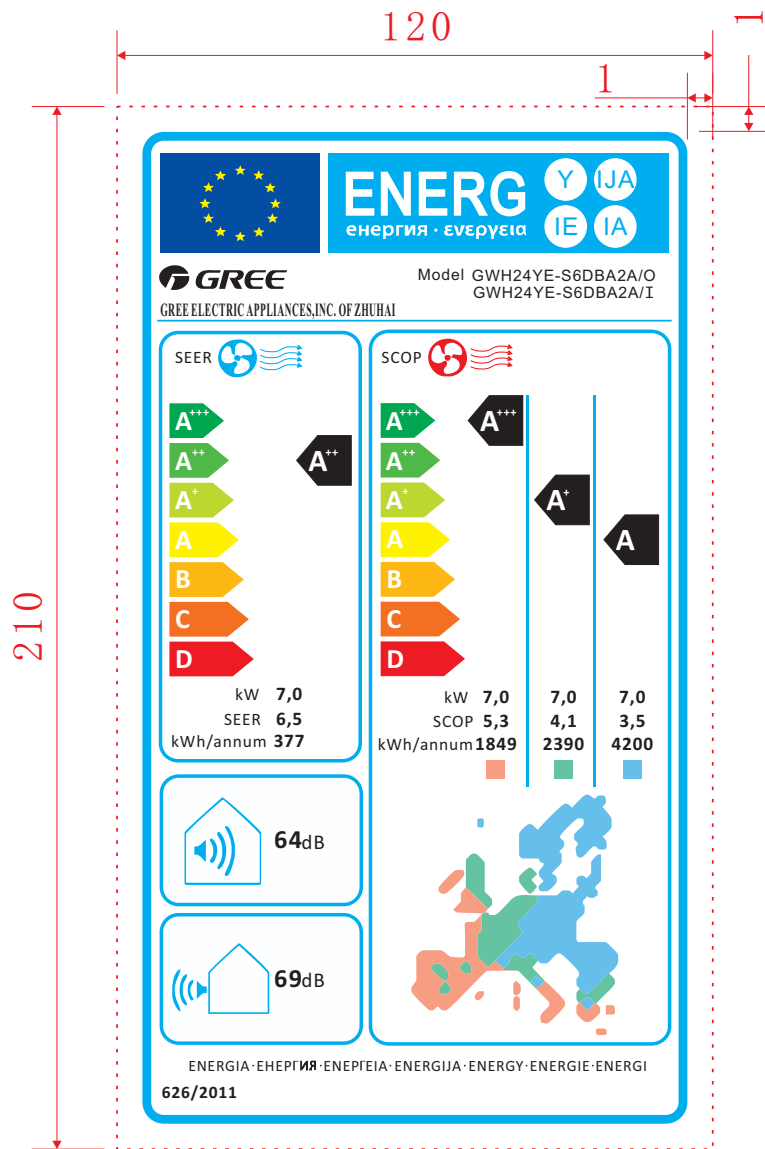

发放单位	
质控	钣金
生产	喷塑
采购	注塑
空四	两器
空六	管路一
试制	管路二
控制	模具
家技	筛选
家研	巴西
空一	重庆
空二	商技
空三	小家电
空五	

是否属于客户化物料

是	
否	√
使用范围	
通用	
出口	√
内销	

借通用登记

物料状态

钣金	注塑
喷塑	喷涂
两器	丝印
管路	控制

机加件 预装

采购 √

技术要求:

1、外围尺寸: 120mmX210mm, 红色虚线为成品裁切线;

2、颜色要求: CMYK (C-青、M-洋红、Y-黄、K-黑);

最高级: C100 M0 Y100 K0; 第二级: C70 M0 Y100 K0; 第三级: C30 M0 Y100 K0; 第四级: C0 M0 Y100 K0; 第五级: C0 M30 Y100 K0; 第六级: C0 M70 Y100 K0; 第七级: C0 M100 Y100 K0; EU logo: C100 M80 Y0 K0和 C0 M0 Y100 K0; 风扇及外框: C100 M0 Y0 K0及C0 M100 Y100 K0;

EU map: C0 M46 Y46 K0 ; C59 M0 Y47 K0; C54 M08 Y0 K0;

3、材料要求符合ROHS指令, 其他参照欧盟能源标签指令《(EU) NO 626-2011》;

4、字体和符号严格按照图示比例生产;

5、性能要求符合QJ/GD 41.12.001<不干胶印刷品检验规范>;

6、背面涂不干胶, 粘贴到被粘物料上应牢固, 且不能发生卷边现象;

7、未标注尺寸公差按GB/T 1804-c执行;

8、要求单张来料, 每张离型纸上一张贴纸。

						材料	80g铜版纸						
						何靖				170802			
						何靖	160920	产品型号	能源标签(带胶)				
会签						标记	处数	分区		更改文件号	签名	日期	GWH24YE-S6DBA2A
						编制	何靖	160823	标准化	图样标记	质量	比例	物料编码: 60000201599
						审核			数据审核			1:1	TNA++. 60000201599
						工艺			审定			共 页 第 页	
						会签			批准