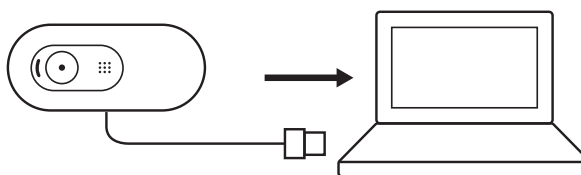

- 1 Webcam com 2 m cabo USB-A anexo
- 2 Documentação do usuário

INSTALAÇÃO DA WEBCAM

1 Posicione a webcam no computador, laptop ou monitor na posição ou ângulo desejado.

2 Ajuste a webcam para garantir que a extremidade do clipe de montagem universal esteja alinhada com a parte de trás do dispositivo.

3 Ajuste manualmente a webcam para cima/baixo à melhor posição para se enquadrar.

CONECTANDO A WEBCAM VIA USB-A

Conecte o conector USB-A na porta USB-A do seu computador.

CONEXÃO BEM-SUCEDIDA

A luz LED de atividade acenderá quando a webcam estiver sendo usada por um aplicativo.