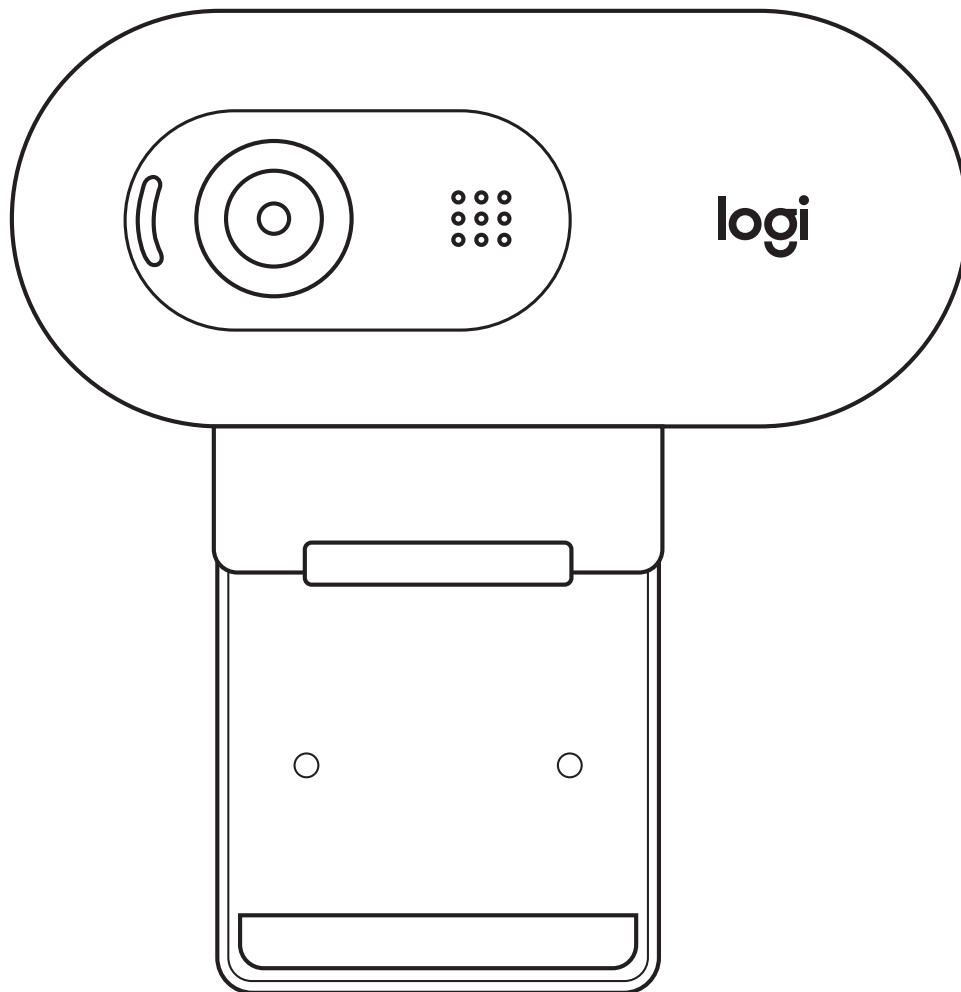

Uputstvo za upotrebu (EN)

LOGITECH web kamera C505 HD

logitech

Tehnoteka je online destinacija za upoređivanje cena i karakteristika bele tehnike, potrošačke elektronike i IT uređaja kod trgovinskih lanaca i internet prodavnica u Srbiji. Naša stranica vam omogućava da istražite najnovije informacije, detaljne karakteristike i konkurentne cene proizvoda.

Posetite nas i uživajte u ekskluzivnom iskustvu pametne kupovine klikom na link:

<https://tehnoteka.rs/p/logitech-web-kamera-c505-hd-akcija-cena/>

C505 HD WEBCAM

Complete Setup Guide
Guide d'installation complet

CONTENTS

English3

Français6

Español9

Português 12

KNOW YOUR PRODUCT

WHAT'S IN THE BOX

- 1 Webcam with 7 ft (2 m) attached USB-A cable
- 2 User documentation

3 Manually adjust the webcam up/down to the best position to frame yourself.

CONNECTING THE WEBCAM VIA USB-A

Plug the USB-A connector into the USB-A port on your computer.

SUCCESSFUL CONNECTION

LED activity light will light up when the webcam is in use by an application.