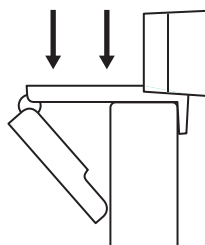

DIMENSIONES

CON CLIP DE MONTAJE ACOPLADO:

Altura x Anchura x Profundidad:

31,91 mm (1,26 in) x 72,91 mm (2,87 in) x 66,64 mm (2,62 in)

Peso: 75 g (2,65 oz)

www.logitech.com/support/C505

CONHECER O PRODUTO

O QUE A CAIXA CONTÉM

- 1 Webcam com 2 m cabo USB-A anexo
- 2 Documentação do usuário

INSTALAÇÃO DA WEBCAM

1 Posicione a webcam no computador, laptop ou monitor na posição ou ângulo desejado.

2 Ajuste a webcam para garantir que a extremidade do clipe de montagem universal esteja alinhada com a parte de trás do dispositivo.

3 Ajuste manualmente a webcam para cima/baixo à melhor posição para se enquadrar.

CONECTANDO A WEBCAM VIA USB-A

Conecte o conector USB-A na porta USB-A do seu computador.

CONEXÃO BEM-SUCEDIDA

A luz LED de atividade acenderá quando a webcam estiver sendo usada por um aplicativo.