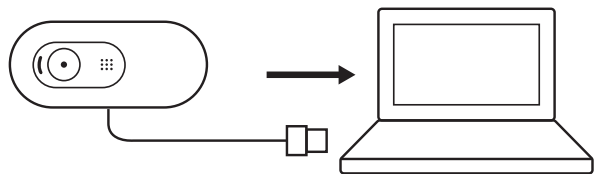

2 Ajustez la webcam pour vous assurer que l'extrémité du clip de fixation universel est alignée avec l'arrière de votre dispositif.

3 Ajustez manuellement la webcam vers le haut/bas pour vous cadrer au mieux.

CONNEXION DE LA WEBCAM VIA USB-A

Branchez le connecteur USB-A sur le port USB-A de votre ordinateur.

CONNEXION RÉUSSIE

Le témoin lumineux d'activité s'allumera lorsque la webcam est utilisée par une application.