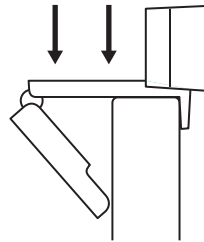

DIMENSIONS

AVEC LE CLIP DE FIXATION UNIVERSEL:

Hauteur x largeur x profondeur:

31,91 mm (1,26 pouce) x 72,91 mm (2,87 pouces) x 66,64 mm (2,62 pouces)

Poids: 75 g (2,65 onces)

www.logitech.com/support/C505

COMPONENTES DEL PRODUCTO

CONTENIDO DE LA CAJA

- 1 Cámara Web con cable USB-A fijo de 2 m (7 ft)
- 2 Documentación del usuario

INSTALACIÓN DE LA CÁMARA WEB

1 Coloca la cámara sobre una computadora, una laptop o un monitor, en la posición o el ángulo que desees.

2 Ajusta la cámara de modo que el extremo del clip de montaje universal quede al ras de la parte posterior del dispositivo.

3 Inclina manualmente la cámara Web hacia arriba/abajo para enmarcarte en la imagen del mejor modo posible.