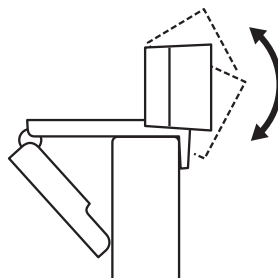

DIMENSIONES

CON CLIP DE MONTAJE ACOPLADO:

Altura x Anchura x Profundidad:

31,91 mm (1,26 in) x 72,91 mm (2,87 in) x 66,64 mm (2,62 in)

Peso: 75 g (2,65 oz)

www.logitech.com/support/C505

CONHECER O PRODUTO

O QUE A CAIXA CONTÉM

- 1 Webcam com 2 m cabo USB-A anexo
- 2 Documentação do usuário

INSTALAÇÃO DA WEBCAM

1 Posicione a webcam no computador, laptop ou monitor na posição ou ângulo desejado.

2 Ajuste a webcam para garantir que a extremidade do clipe de montagem universal esteja alinhada com a parte de trás do dispositivo.

3 Ajuste manualmente a webcam para cima/baixo à melhor posição para se enquadrar.

CONECTANDO A WEBCAM VIA USB-A

Conecte o conector USB-A na porta USB-A do seu computador.

CONEXÃO BEM-SUCEDIDA

A luz LED de atividade acenderá quando a webcam estiver sendo usada por um aplicativo.