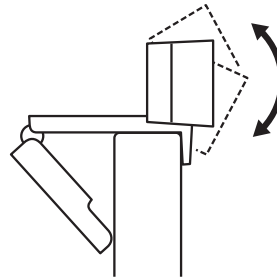

3 Manually adjust the webcam up/down to the best position to frame yourself.

CONNECTING THE WEBCAM VIA USB-A

Plug the USB-A connector into the USB-A port on your computer.

SUCCESSFUL CONNECTION

LED activity light will light up when the webcam is in use by an application.

DIMENSIONS

INCLUDING FIXED MOUNTING CLIP:

Height x Width x Depth:

1.26in (31.91mm) x 2.87in (72.91mm) x 2.62in (66.64mm)

Weight: 2.65oz (75g)

www.logitech.com/support/C505

PRÉSENTATION DU PRODUIT

CONTENU

- 1 Webcam avec câble USB-A de 2 m (7 pieds) attaché
- 2 Documentation utilisateur

INSTALLATION DE LA WEBCAM

1 Placez votre webcam sur un ordinateur, un ordinateur portable ou un écran à l'angle ou dans la position de votre choix.

2 Ajustez la webcam pour vous assurer que l'extrémité du clip de fixation universel est alignée avec l'arrière de votre dispositif.

3 Ajustez manuellement la webcam vers le haut/bas pour vous cadrer au mieux.