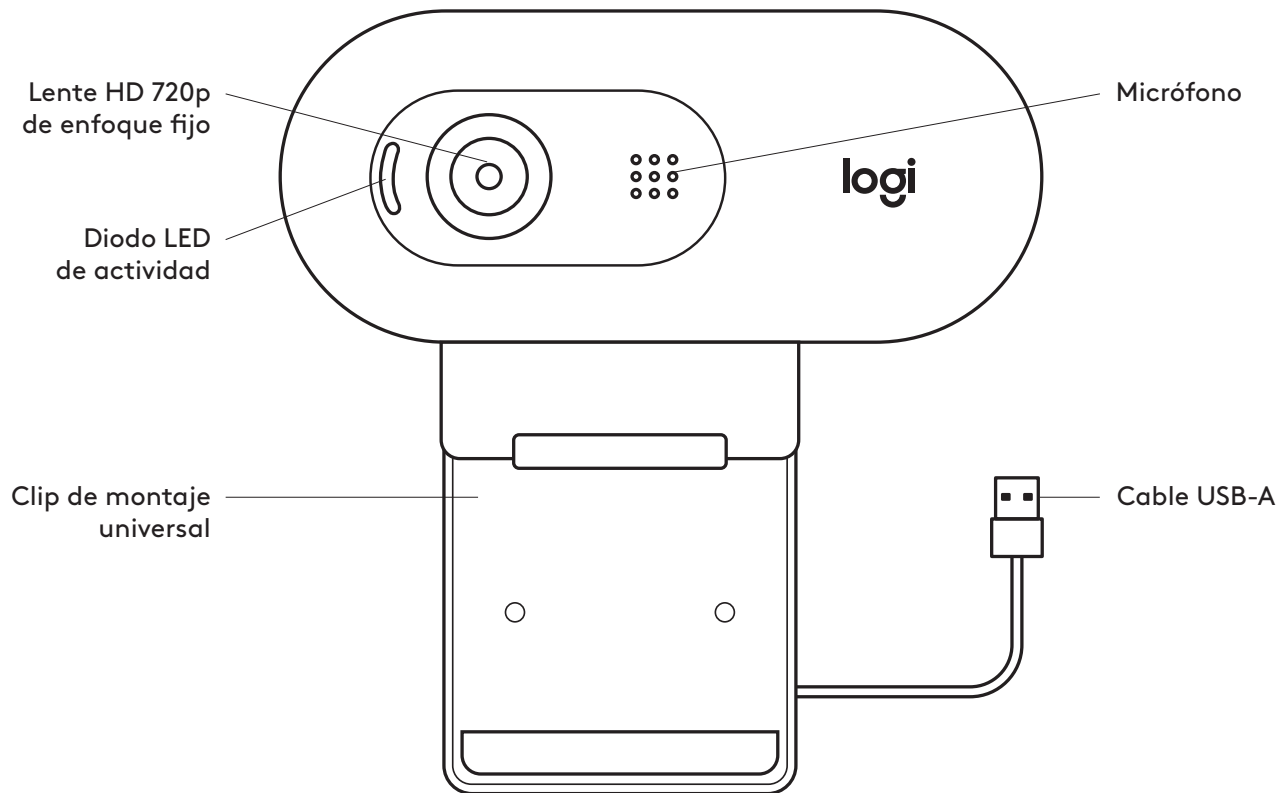

CONNEXION DE LA WEBCAM VIA USB-A

Branchez le connecteur USB-A sur le port USB-A de votre ordinateur.

CONNEXION RÉUSSIE

Le témoin lumineux d'activité s'allumera lorsque la webcam est utilisée par une application.

DIMENSIONS

AVEC LE CLIP DE FIXATION UNIVERSEL:

Hauteur x largeur x profondeur:

31,91 mm (1,26 pouce) x 72,91 mm (2,87 pouces) x 66,64 mm (2,62 pouces)

Poids: 75 g (2,65 onces)

www.logitech.com/support/C505

COMPONENTES DEL PRODUCTO

CONTENIDO DE LA CAJA

- 1 Cámara Web con cable USB-A fijo de 2 m (7 ft)
- 2 Documentación del usuario

INSTALACIÓN DE LA CÁMARA WEB

1 Coloca la cámara sobre una computadora, una laptop o un monitor, en la posición o el ángulo que desees.

2 Ajusta la cámara de modo que el extremo del clip de montaje universal quede al ras de la parte posterior del dispositivo.

3 Inclina manualmente la cámara Web hacia arriba/abajo para enmarcarte en la imagen del mejor modo posible.