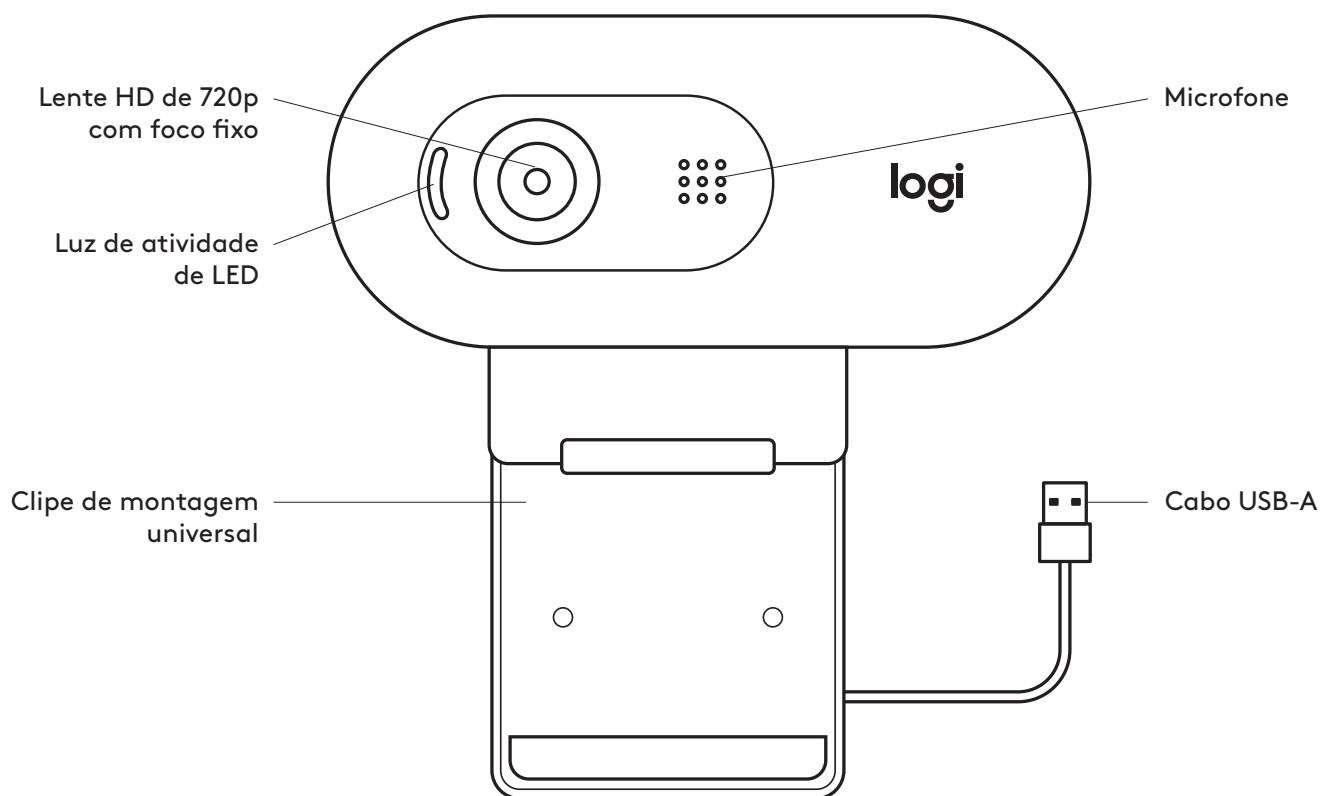

CONEXIÓN DE LA CÁMARA WEB VÍA USB-A

Conecta el cable USB-A al puerto USB-A de la computadora.

CONEXIÓN REALIZADA CORRECTAMENTE

El diodo LED de actividad se iluminará cuando la cámara se esté usando en una aplicación.

DIMENSIONES

CON CLIP DE MONTAJE ACOPLADO:

Altura x Anchura x Profundidad:

31,91 mm (1,26 in) x 72,91 mm (2,87 in) x 66,64 mm (2,62 in)

Peso: 75 g (2,65 oz)

www.logitech.com/support/C505

CONHECER O PRODUTO

O QUE A CAIXA CONTÉM

- 1 Webcam com 2 m cabo USB-A anexo
- 2 Documentação do usuário

INSTALAÇÃO DA WEBCAM

1 Posicione a webcam no computador, laptop ou monitor na posição ou ângulo desejado.

2 Ajuste a webcam para garantir que a extremidade do clipe de montagem universal esteja alinhada com a parte de trás do dispositivo.

3 Ajuste manualmente a webcam para cima/baixo à melhor posição para se enquadrar.

CONECTANDO A WEBCAM VIA USB-A

Conecte o conector USB-A na porta USB-A do seu computador.

CONEXÃO BEM-SUCEDIDA

A luz LED de atividade acenderá quando a webcam estiver sendo usada por um aplicativo.