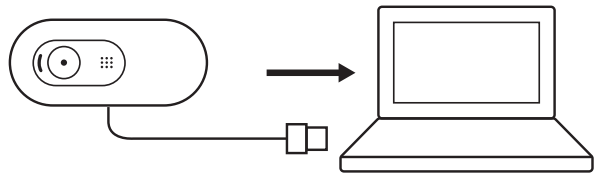

COMPONENTES DEL PRODUCTO

CONTENIDO DE LA CAJA

- 1 Cámara Web con cable USB-A fijo de 2 m (7 ft)
- 2 Documentación del usuario

INSTALACIÓN DE LA CÁMARA WEB

1 Coloca la cámara sobre una computadora, una laptop o un monitor, en la posición o el ángulo que desees.

2 Ajusta la cámara de modo que el extremo del clip de montaje universal quede al ras de la parte posterior del dispositivo.

3 Inclina manualmente la cámara Web hacia arriba/abajo para enmarcarte en la imagen del mejor modo posible.

CONEXIÓN DE LA CÁMARA WEB VÍA USB-A

Conecta el cable USB-A al puerto USB-A de la computadora.

CONEXIÓN REALIZADA CORRECTAMENTE

El diodo LED de actividad se iluminará cuando la cámara se esté usando en una aplicación.