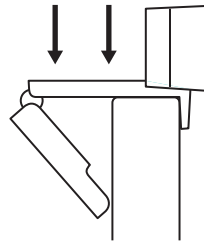

DIMENSIONS

INCLUDING FIXED MOUNTING CLIP:

Height x Width x Depth:

1.26in (31.91mm) x 2.87in (72.91mm) x 2.62in (66.64mm)

Weight: 2.65oz (75g)

www.logitech.com/support/C505

PRÉSENTATION DU PRODUIT

CONTENU

- 1 Webcam avec câble USB-A de 2 m (7 pieds) attaché
- 2 Documentation utilisateur

INSTALLATION DE LA WEBCAM

1 Placez votre webcam sur un ordinateur, un ordinateur portable ou un écran à l'angle ou dans la position de votre choix.

2 Ajustez la webcam pour vous assurer que l'extrémité du clip de fixation universel est alignée avec l'arrière de votre dispositif.

3 Ajustez manuellement la webcam vers le haut/bas pour vous cadrer au mieux.