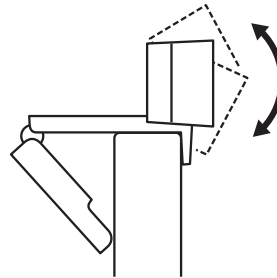

DIMENSIONS

AVEC LE CLIP DE FIXATION UNIVERSEL:

Hauteur x largeur x profondeur:

31,91 mm (1,26 pouce) x 72,91 mm (2,87 pouces) x 66,64 mm (2,62 pouces)

Poids: 75 g (2,65 onces)

www.logitech.com/support/C505

COMPONENTES DEL PRODUCTO

CONTENIDO DE LA CAJA

- 1 Cámara Web con cable USB-A fijo de 2 m (7 ft)
- 2 Documentación del usuario

INSTALACIÓN DE LA CÁMARA WEB

1 Coloca la cámara sobre una computadora, una laptop o un monitor, en la posición o el ángulo que desees.

2 Ajusta la cámara de modo que el extremo del clip de montaje universal quede al ras de la parte posterior del dispositivo.

3 Inclina manualmente la cámara Web hacia arriba/abajo para enmarcarte en la imagen del mejor modo posible.