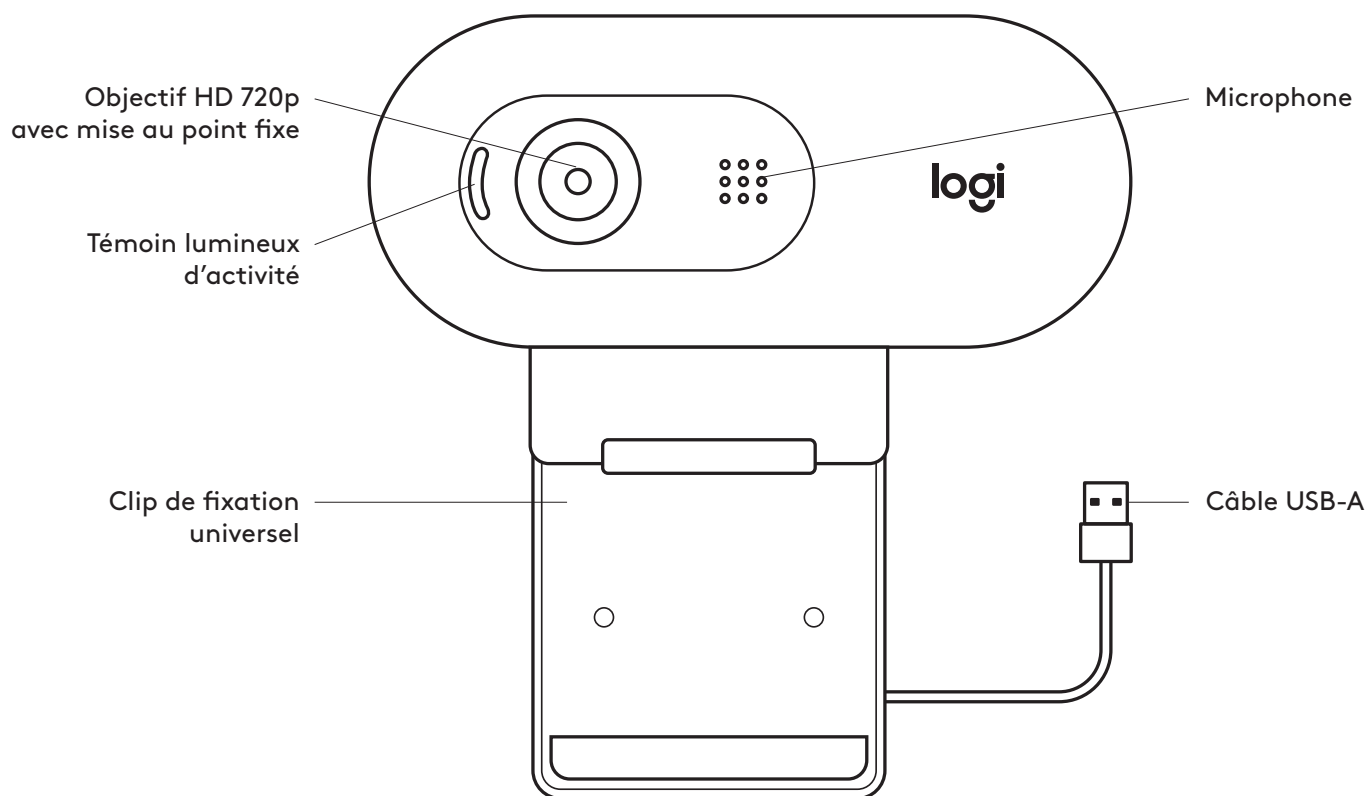

3 Manually adjust the webcam up/down to the best position to frame yourself.

CONNECTING THE WEBCAM VIA USB-A

Plug the USB-A connector into the USB-A port on your computer.

SUCCESSFUL CONNECTION

LED activity light will light up when the webcam is in use by an application.

DIMENSIONS

INCLUDING FIXED MOUNTING CLIP:

Height x Width x Depth:

1.26in (31.91mm) x 2.87in (72.91mm) x 2.62in (66.64mm)

Weight: 2.65oz (75g)

www.logitech.com/support/C505

PRÉSENTATION DU PRODUIT

CONTENU

- 1 Webcam avec câble USB-A de 2 m (7 pieds) attaché
- 2 Documentation utilisateur

INSTALLATION DE LA WEBCAM

1 Placez votre webcam sur un ordinateur, un ordinateur portable ou un écran à l'angle ou dans la position de votre choix.

COMPONENTES DEL PRODUCTO

CONTENIDO DE LA CAJA

- 1 Cámara Web con cable USB-A fijo de 2 m (7 ft)
- 2 Documentación del usuario

INSTALACIÓN DE LA CÁMARA WEB

1 Coloca la cámara sobre una computadora, una laptop o un monitor, en la posición o el ángulo que desees.