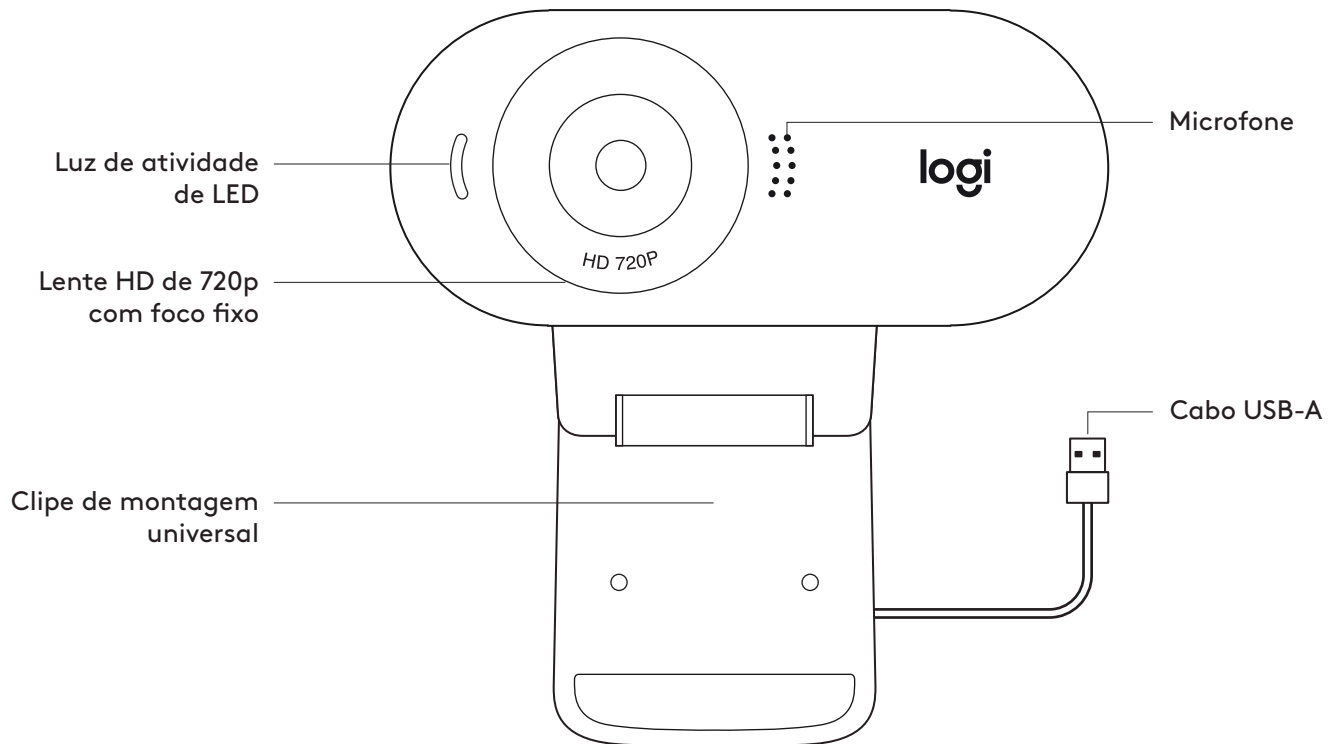

CONHECER O PRODUTO