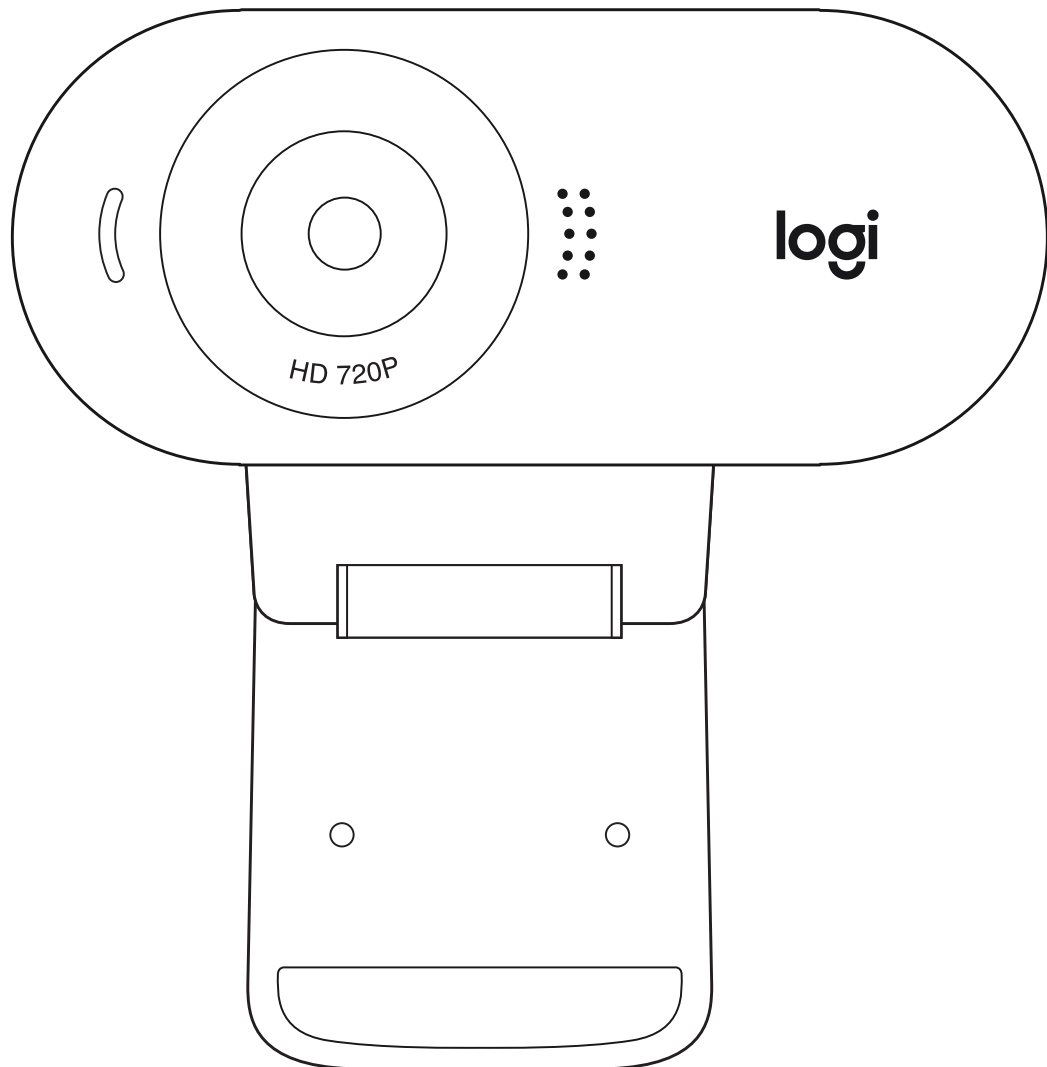

C310 HD WEBCAM

Complete Setup Guide
Guide d'installation complet