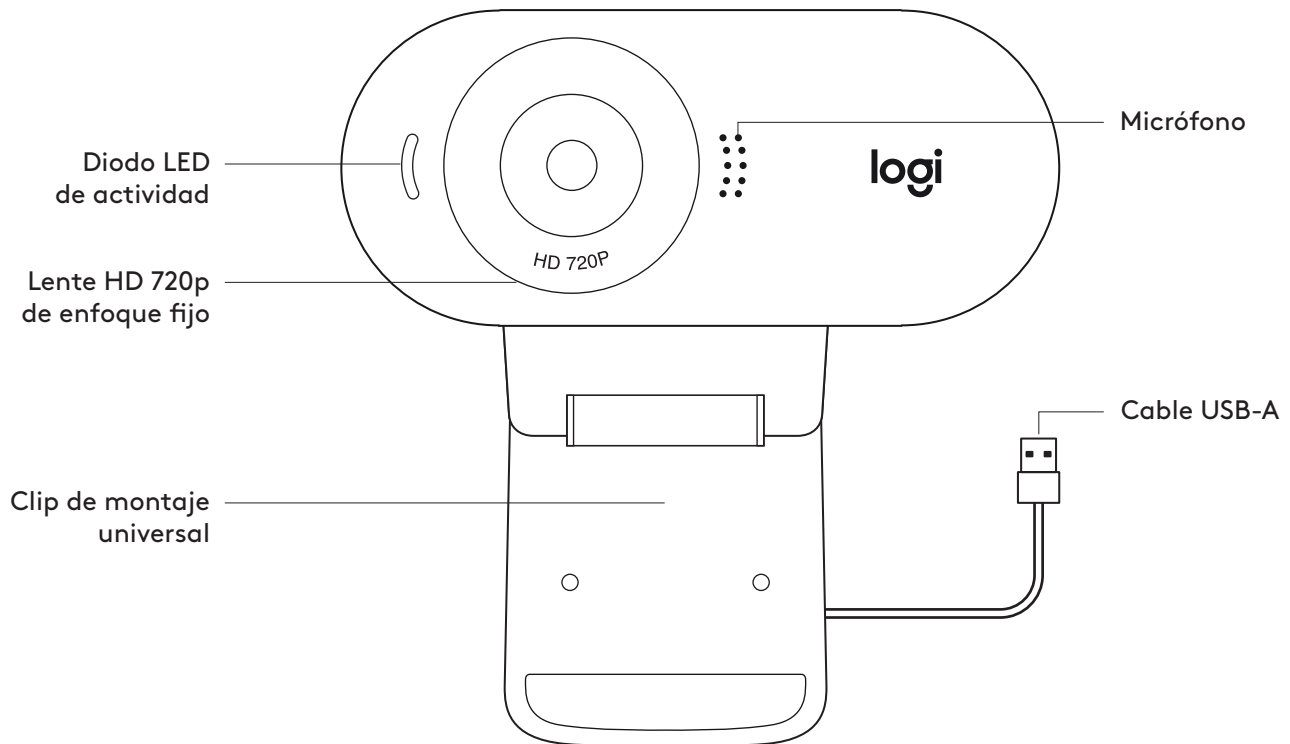

COMPONENTES DEL PRODUCTO