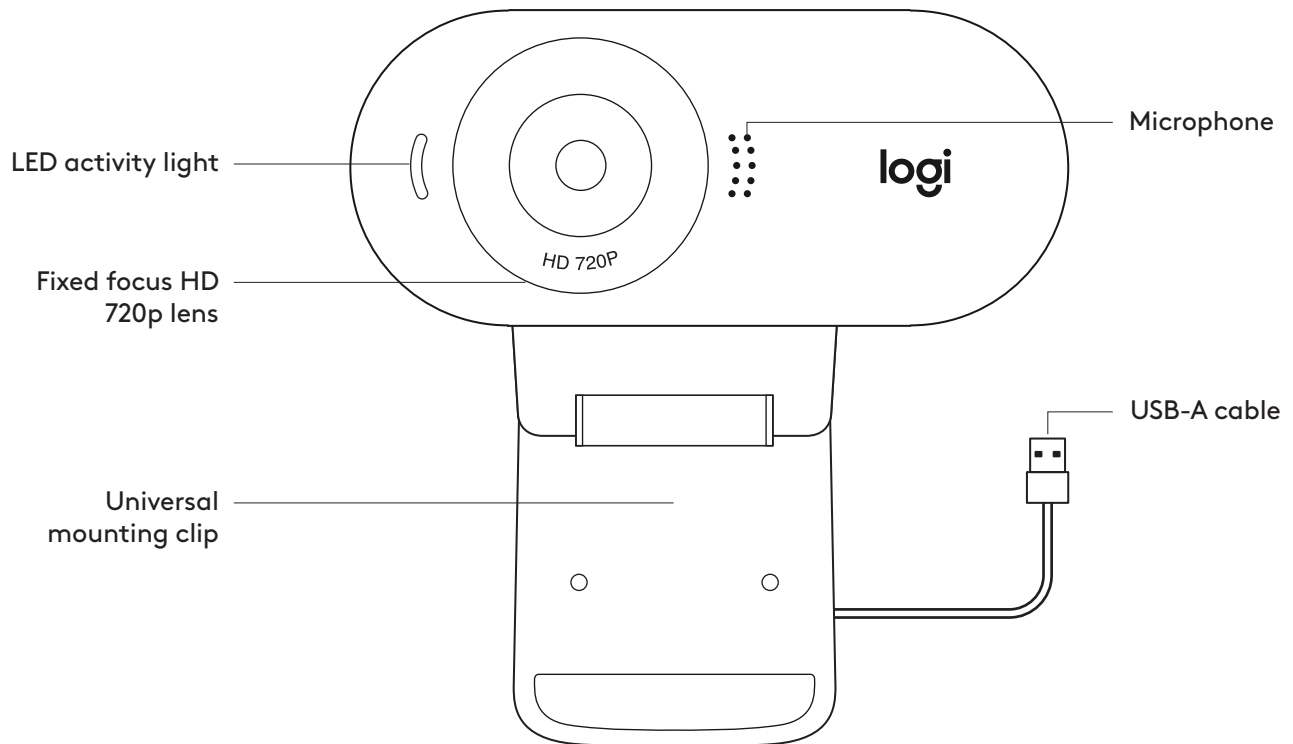

### WHAT'S IN THE BOX

- 1 Webcam with 5 ft (1.5 m) attached USB-A cable
- 2 User documentation

### CONTENIDO DE LA CAJA

- 1 Cámara Web con cable USB-A fijo de 1,5 m (5 ft)
- 2 Documentación del usuario

### O QUE A CAIXA CONTÉM

- 1 Webcam com cabo USB-A anexo de 1,5 m
- 2 Documentação do usuário

## INSTALAÇÃO DA WEBCAM

**1** Posicione a webcam no computador, laptop ou monitor na posição ou ângulo desejado.

**2** Ajuste a webcam para garantir que a extremidade do clipe de montagem universal esteja alinhada com a parte de trás do dispositivo.