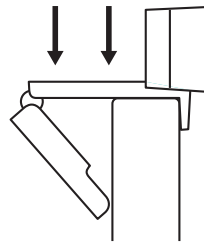

PRÉSENTATION DU PRODUIT

CONTENU

- 1 Webcam avec câble USB-A de 1,5 m (5 pieds) joint
- 2 Documentation utilisateur

INSTALLATION DE LA WEBCAM

1 Placez votre webcam sur un ordinateur, un ordinateur portable ou un écran à l'angle ou dans la position de votre choix.

2 Ajustez la webcam pour vous assurer que l'extrémité du clip de fixation universel est alignée avec l'arrière de votre dispositif.

3 Ajustez manuellement la webcam vers le haut/bas pour vous cadrer au mieux.