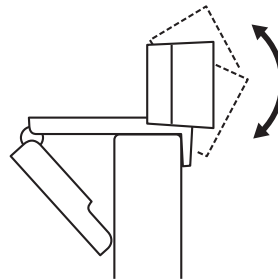

- 3 Manually adjust the webcam up/down to the best position to frame yourself.

CONNECTING THE WEBCAM VIA USB-A

Plug the USB-A connector into the USB-A port on your computer.

SUCCESSFUL CONNECTION

LED activity light will light up when the webcam is in use by an application.

DIMENSIONS

INCLUDING FIXED MOUNTING CLIP:

Height x Width x Depth:

1.26 in (31.91 mm) x 2.87 in (72.91 mm) x 2.62 in (66.64 mm)

Cable Length: 5 ft (1.5 m)

Weight: 2.65 oz (75 g)

www.logitech.com/support/C270

PRÉSENTATION DU PRODUIT

CONTENU

- 1 Webcam avec câble USB-A de 1,5 m (5 pieds) joint
- 2 Documentation utilisateur

INSTALLATION DE LA WEBCAM

1 Placez votre webcam sur un ordinateur, un ordinateur portable ou un écran à l'angle ou dans la position de votre choix.

2 Ajustez la webcam pour vous assurer que l'extrémité du clip de fixation universel est alignée avec l'arrière de votre dispositif.

3 Ajustez manuellement la webcam vers le haut/bas pour vous cadrer au mieux.