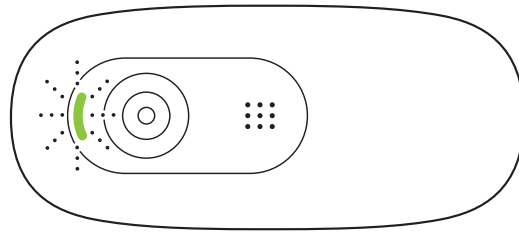

CONNEXION RÉUSSIE

Le témoin lumineux d'activité s'allumera lorsque la webcam est utilisée par une application.

DIMENSIONS

AVEC LE CLIP DE FIXATION UNIVERSEL:

Hauteur x largeur x profondeur:

31,91 mm (1,26 pouce) x 72,91 mm (2,87 pouces) x 66,64 mm
(2,62 pouces)

Longueur du câble: 1,5 m (5 pieds)

Poids: 75 g (2,65 onces)

www.logitech.com/support/C270