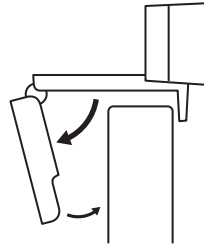

PRÉSENTATION DU PRODUIT

CONTENU

- 1 Webcam avec câble USB-A de 1,5 m (5 pieds) joint
- 2 Documentation utilisateur

INSTALLATION DE LA WEBCAM

1 Placez votre webcam sur un ordinateur, un ordinateur portable ou un écran à l'angle ou dans la position de votre choix.

2 Ajustez la webcam pour vous assurer que l'extrémité du clip de fixation universel est alignée avec l'arrière de votre dispositif.

3 Ajustez manuellement la webcam vers le haut/bas pour vous cadrer au mieux.