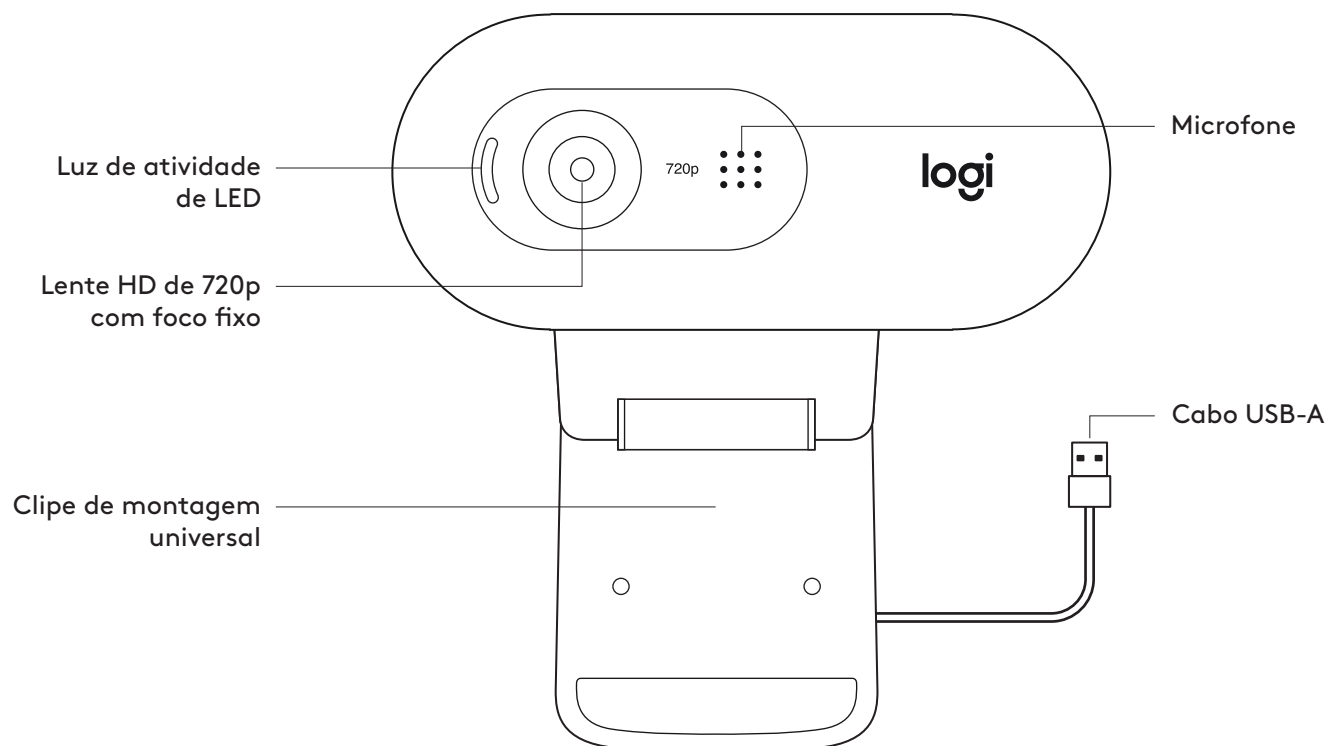

2 Ajusta la cámara de modo que el extremo del clip de montaje universal quede al ras de la parte posterior del dispositivo.

3 Inclina manualmente la cámara Web hacia arriba/abajo para enmarcarte en la imagen del mejor modo posible.

CONEXIÓN DE LA CÁMARA WEB VÍA USB-A

Conecta el cable USB-A al puerto USB-A de la computadora.

CONEXIÓN REALIZADA CORRECTAMENTE

El diodo LED de actividad se iluminará cuando la cámara se esté usando en una aplicación.

DIMENSIONES

CON CLIP DE MONTAJE ACOPLADO:

Altura x Anchura x Profundidad:

31,91 mm (1,26 in) x 72,91 mm (2,87 in) x 66,64 mm (2,62 in)

Longitud del cable: 1,5 m (5 ft)

Peso: 75 g (2,65 oz)

www.logitech.com/support/C270

CONHECER O PRODUTO

O QUE A CAIXA CONTÉM

- 1 Webcam com cabo USB-A anexo de 1,5 m
- 2 Documentação do usuário

INSTALAÇÃO DA WEBCAM

1 Posicione a webcam no computador, laptop ou monitor na posição ou ângulo desejado.