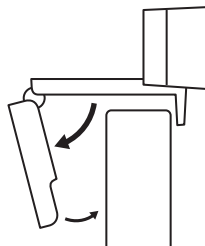

CONHECER O PRODUTO

O QUE A CAIXA CONTÉM

- 1 Webcam com cabo USB-A anexo de 1,5 m
- 2 Documentação do usuário

INSTALAÇÃO DA WEBCAM

1 Posicione a webcam no computador, laptop ou monitor na posição ou ângulo desejado.

2 Ajuste a webcam para garantir que a extremidade do clipe de montagem universal esteja alinhada com a parte de trás do dispositivo.

3 Ajuste manualmente a webcam para cima/baixo à melhor posição para se enquadrar.