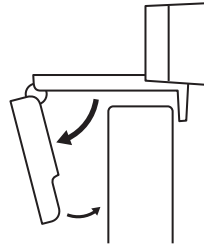

SETTING UP THE WEBCAM

1. 1 Place your webcam on a computer, laptop or monitor at a position or angle you desire.