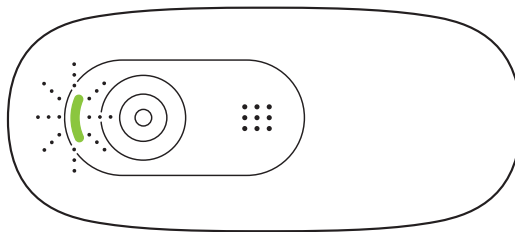

CONHECER O PRODUTO

O QUE A CAIXA CONTÉM

- 1 Webcam com cabo USB-A anexo de 1,5 m
- 2 Documentação do usuário

INSTALAÇÃO DA WEBCAM

1 Posicione a webcam no computador, laptop ou monitor na posição ou ângulo desejado.

2 Ajuste a webcam para garantir que a extremidade do clipe de montagem universal esteja alinhada com a parte de trás do dispositivo.

3 Ajuste manualmente a webcam para cima/baixo à melhor posição para se enquadrar.

CONECTANDO A WEBCAM VIA USB-A

Conecte o conector USB-A na porta USB-A do seu computador.

CONEXÃO BEM-SUCEDIDA

A luz LED de atividade acenderá quando a webcam estiver sendo usada por um aplicativo.

DIMENSÕES