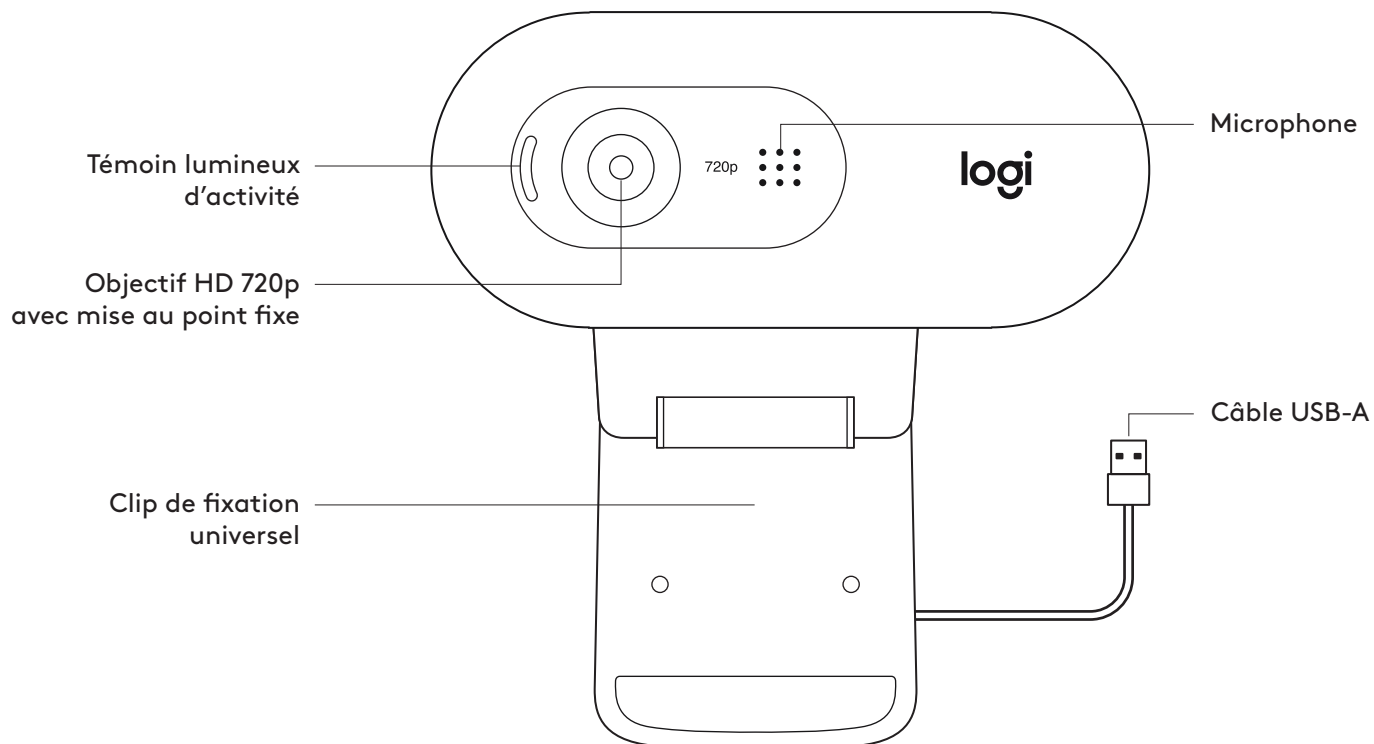

- 3 Manually adjust the webcam up/down to the best position to frame yourself.

CONNECTING THE WEBCAM VIA USB-A

Plug the USB-A connector into the USB-A port on your computer.

SUCCESSFUL CONNECTION

LED activity light will light up when the webcam is in use by an application.

DIMENSIONS

INCLUDING FIXED MOUNTING CLIP:

Height x Width x Depth:

1.26 in (31.91 mm) x 2.87 in (72.91 mm) x 2.62 in (66.64 mm)

Cable Length: 5 ft (1.5 m)

Weight: 2.65 oz (75 g)

www.logitech.com/support/C270

PRÉSENTATION DU PRODUIT

CONTENU

- 1 Webcam avec câble USB-A de 1,5 m (5 pieds) joint
- 2 Documentation utilisateur

INSTALLATION DE LA WEBCAM

1 Placez votre webcam sur un ordinateur, un ordinateur portable ou un écran à l'angle ou dans la position de votre choix.

CONHECER O PRODUTO

O QUE A CAIXA CONTÉM

- 1 Webcam com cabo USB-A anexo de 1,5 m
- 2 Documentação do usuário

INSTALAÇÃO DA WEBCAM

1 Posicione a webcam no computador, laptop ou monitor na posição ou ângulo desejado.