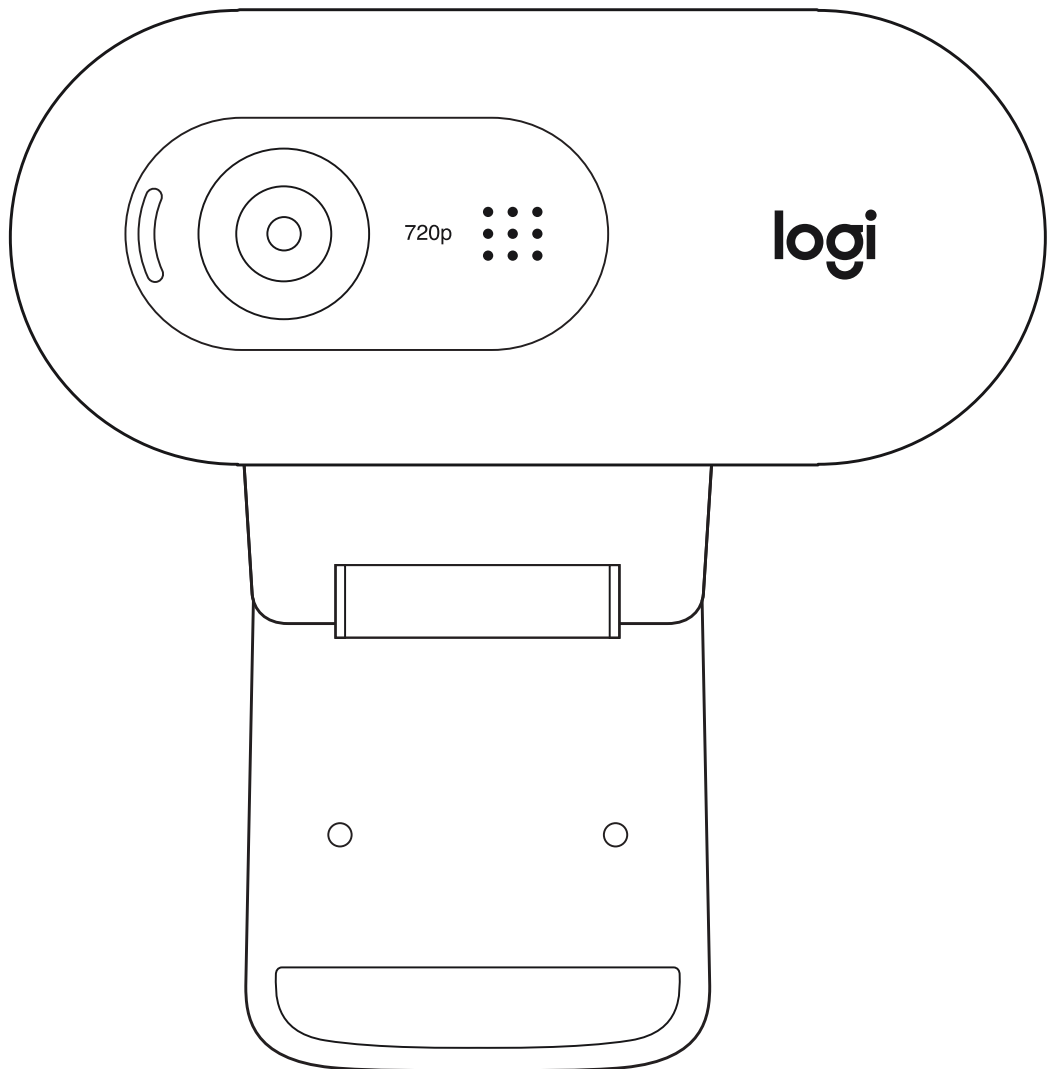

Uputstvo za upotrebu (EN)

LOGITECH web kamera C270 HD

logitech

Tehnoteka je online destinacija za upoređivanje cena i karakteristika bele tehnike, potrošačke elektronike i IT uređaja kod trgovinskih lanaca i internet prodavnica u Srbiji. Naša stranica vam omogućava da istražite najnovije informacije, detaljne karakteristike i konkurentne cene proizvoda.

Posetite nas i uživajte u ekskluzivnom iskustvu pametne kupovine klikom na link:

<https://tehnoteka.rs/p/logitech-web-kamera-c270-hd-akcija-cena/>

C270 HD WEBCAM

Complete Setup Guide
Guide d'installation complet

CONTENTS

English3

Français6

Español9

Português 12

KNOW YOUR PRODUCT

WHAT'S IN THE BOX

- 1 Webcam with 5 ft (1.5 m) attached USB-A cable
- 2 User documentation

- 3 Manually adjust the webcam up/down to the best position to frame yourself.

CONNECTING THE WEBCAM VIA USB-A

Plug the USB-A connector into the USB-A port on your computer.

SUCCESSFUL CONNECTION

LED activity light will light up when the webcam is in use by an application.