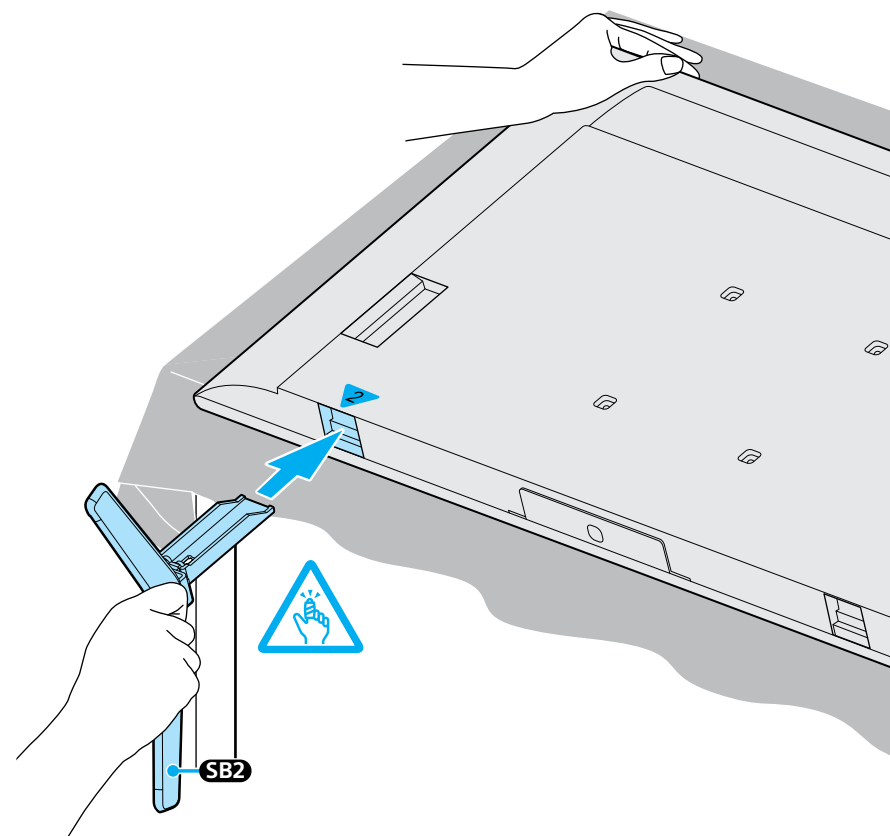

Setup Guide

Өнім атауы: Теледидар

5-024-940-31(1)

EE	Seadistusjuhend	SI	Priložnik za pripravo
LV	Uzsākšanas ceļvedis	KZ	Орнату нұсқаулығы
LT	Nustatymo vadovas	SR	Vodič za podešavanje
HR	Vodič za postavljanje	HE	מדריך הגדרה

1

2

3

4

5

6

★1 Vt Teatmikku / Skatiet atsauces ceļvedi / Žr. trumpąjį vadovą. / Pogledajte Referentni vodič / Glejte referenčni priročnik / Анықтама нұсқаулығын қараңыз / Pogledajte Referentni vodič / עיין במדריך היי /

★2 Ainult teatud piirkondades/riikides/telerimudelitel. / Tikai dažos reģionos/valstīs/dažiem televizoru modeļiem. / Tik kai kuriuose regionuose/šalyse/TV modeliuose. / Odnosi se samo na određene regije/zemlje/modele TV-a. / Samo za določena območja/države/modele televizorja. / Тек шектелген аймақта/елде/ТД үлгісі. / Samo za ograničeni region/zemlju/TV model. / באזורים/במדינות/בדגמי טלוויזיה מסוימים בלבד. /