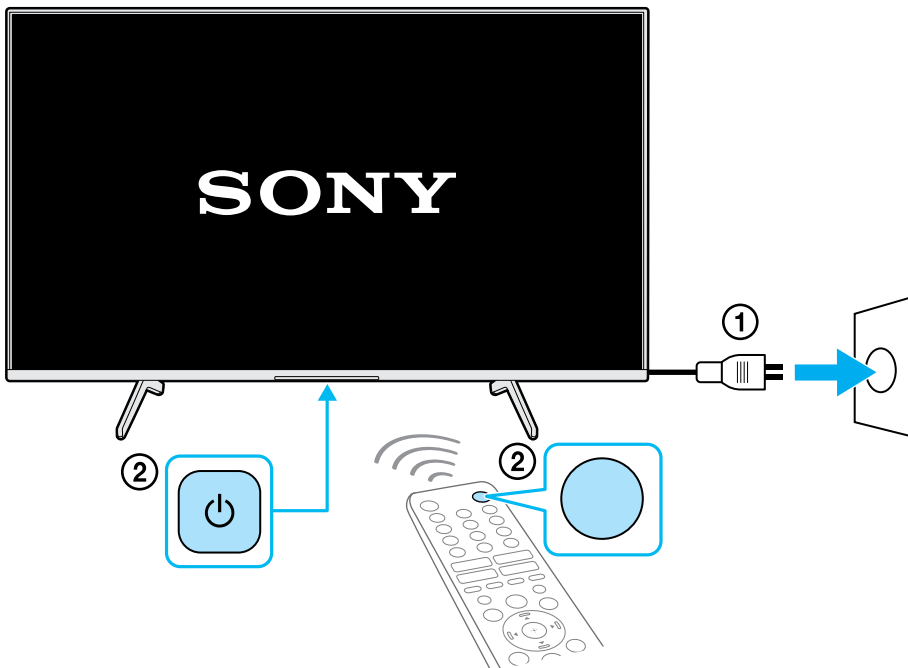

7

8

9

10

Spikker / Palīdzība / Žinynas / Pomoć /
Pomoč / Анықтама / Pomoć / עזרה