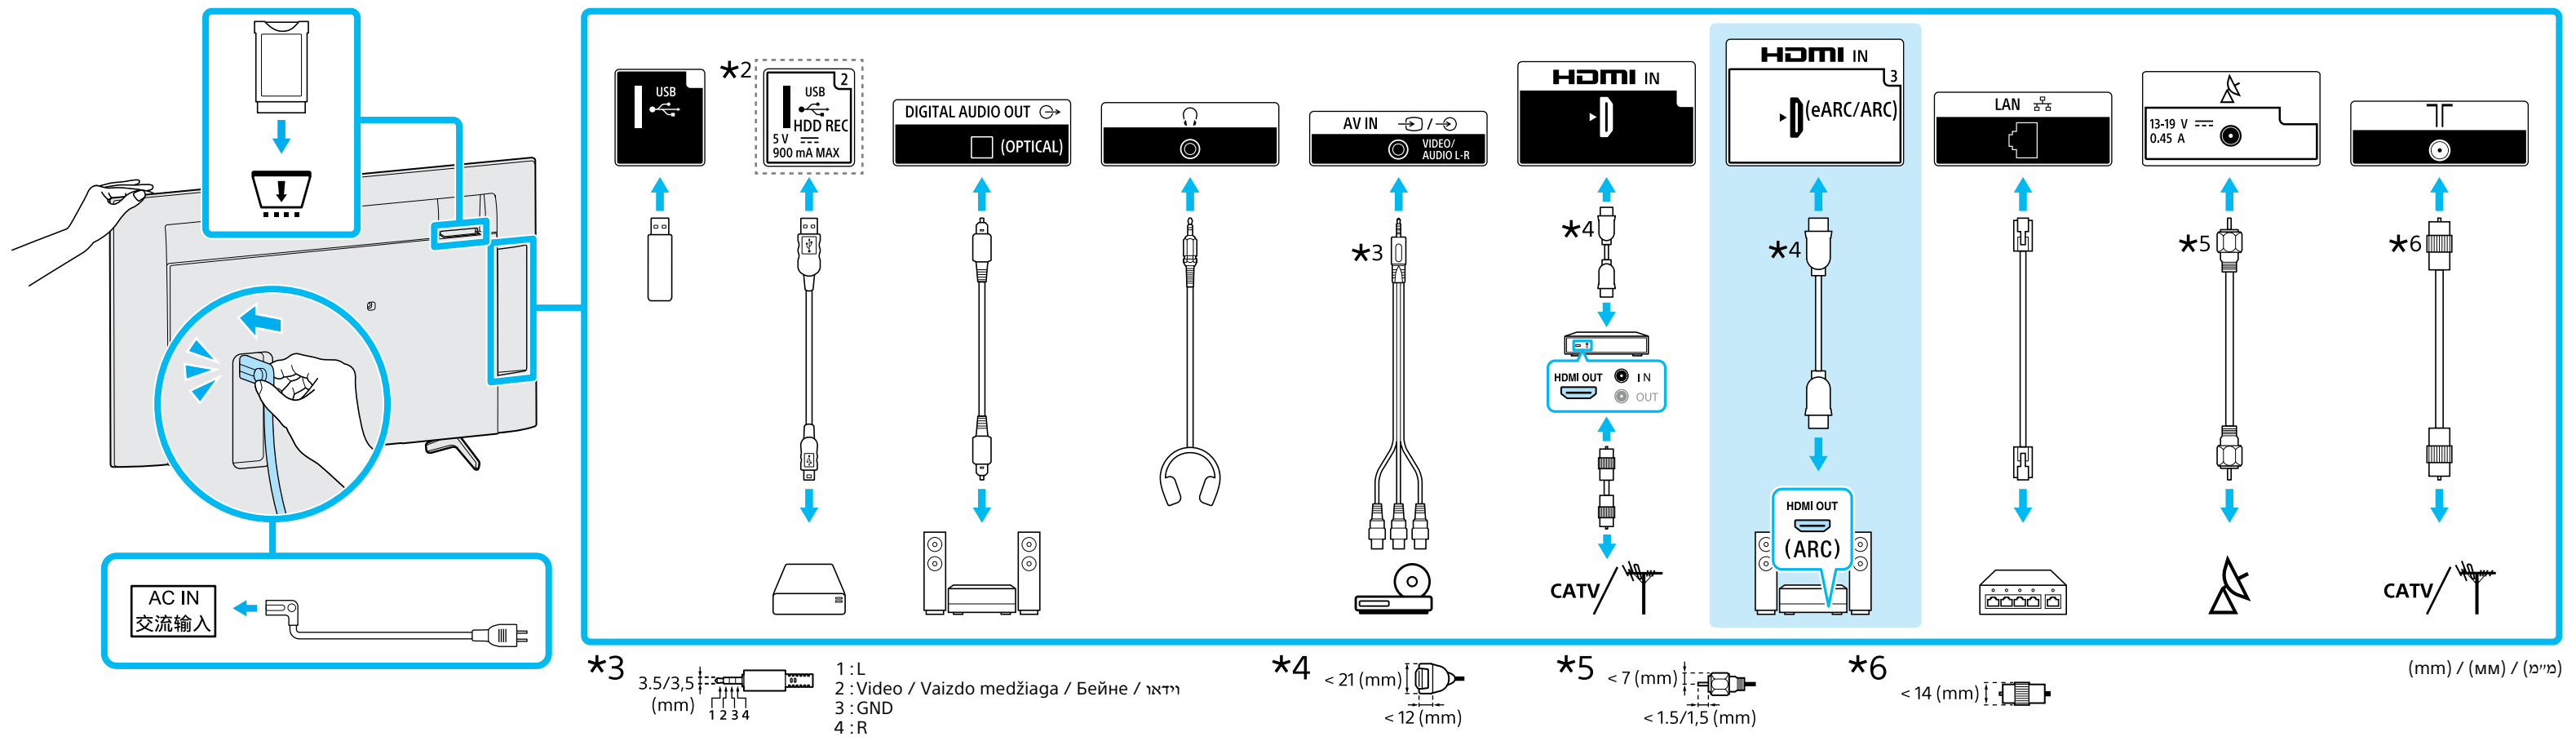

7

8

9

10

Spikker / Palīdzība / Žinynas / Pomoć /
Pomoč / Анықтама / Pomoć / עזרה