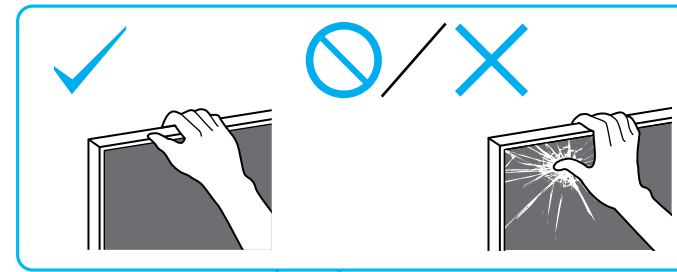

Setup Guide

Өнім атауы: Теледидар

5-024-940-31(1)

EE	Seadistusjuhend	SI	Priložnik za pripravo
LV	Uzsākšanas ceļvedis	KZ	Орнату нұсқаулығы
LT	Nustatymo vadovas	SR	Vodič za podešavanje
HR	Vodič za postavljanje	HE	מדריך הגדרה

1

2

3

4

5

6

★1 Vt Teatmikku / Skatiet atsauces ceļvedi / Žr. trumpąjį vadovą. / Pogledajte Referentni vodič / Glejte referenčni priročnik / Анықтама нұсқаулығын қараңыз / Pogledajte Referentni vodič / עיין במדריך היי /

★2 Ainult teatud piirkondades/riikides/telerimudelitel. / Tikai dažos reģionos/valstīs/dažiem televizoru modeļiem. / Tik kai kuriuose regionuose/šalyse/TV modeliuose. / Odnosi se samo na određene regije/zemlje/modele TV-a. / Samo za določena območja/države/modele televizorja. / Тек шектелген аймақта/елде/ТД үлгісі. / Samo za ograničeni region/zemlju/TV model. / באזורים/במדינות/בדגמי טלוויזיה מסוימים בלבד. /