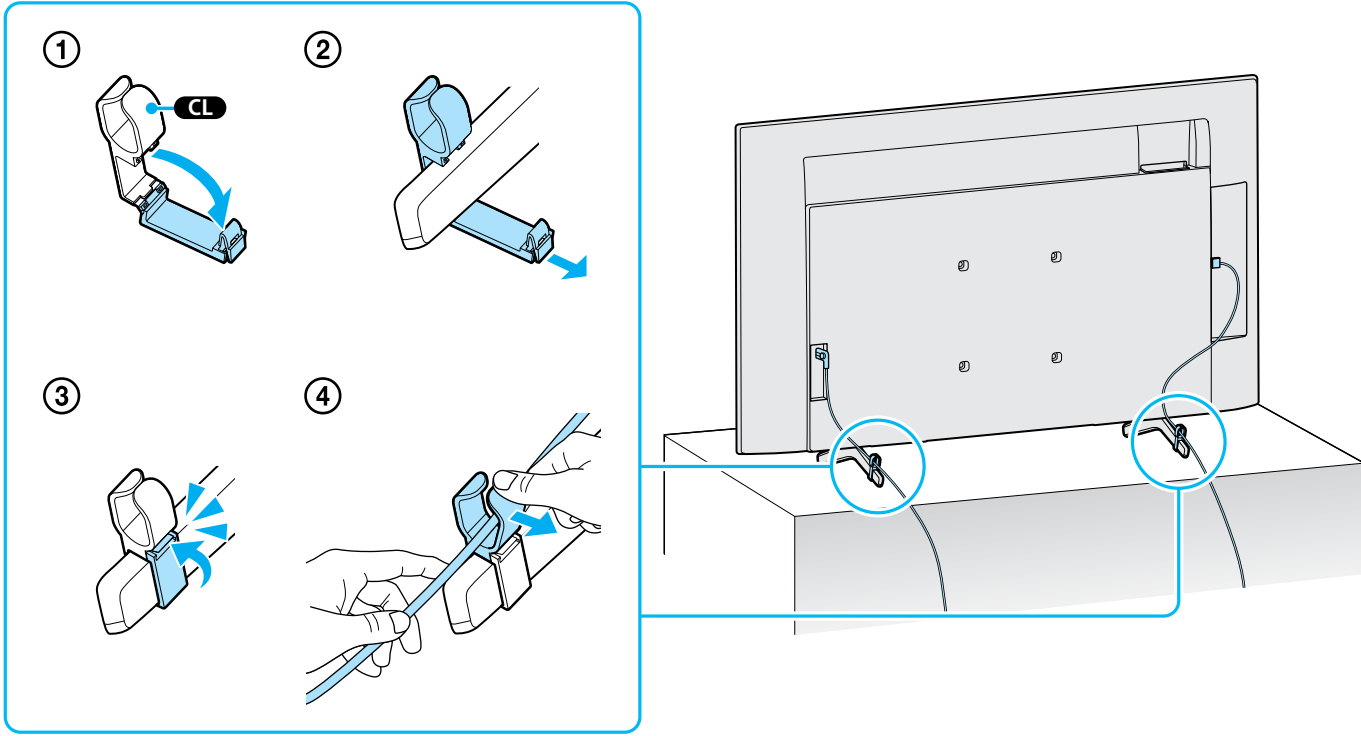

7

8

9

10

Spikker / Palīdzība / Žinynas / Pomoć /
Pomoč / Анықтама / Pomoć / עזרה