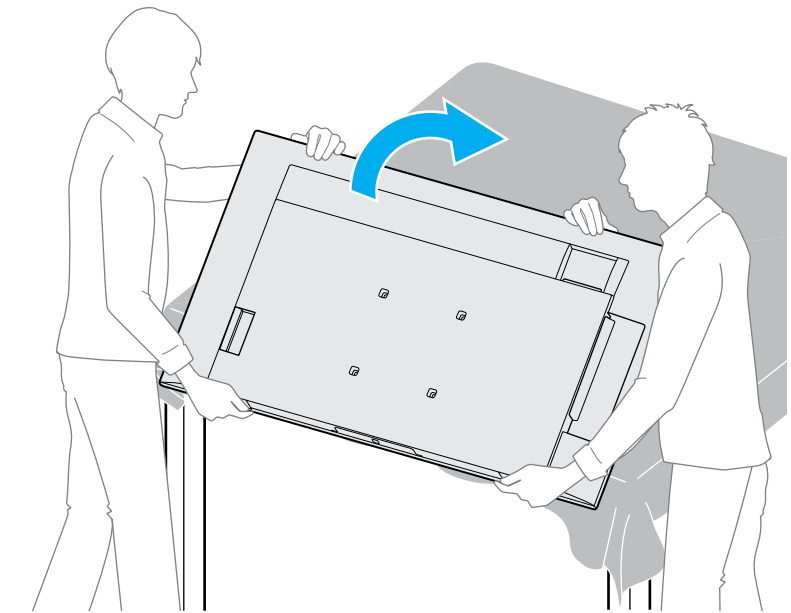

Setup Guide

Өнім атауы: Теледидар

5-024-940-31(1)

EE	Seadistusjuhend	SI	Priložnik za pripravo
LV	Uzsākšanas ceļvedis	KZ	Орнату нұсқаулығы
LT	Nustatymo vadovas	SR	Vodič za podešavanje
HR	Vodič za postavljanje	HE	מדריך הגדרה

1

2

3

4

5

6

★1 Vt Teatmikku / Skatiet atsauces ceļvedi / Žr. trumpąjį vadovą. / Pogledajte Referentni vodič / Glejte referenčni priročnik / Анықтама нұсқаулығын қараңыз / Pogledajte Referentni vodič / עיין במדריך היי /

★2 Ainult teatud piirkondades/riikides/telerimudelitel. / Tikai dažos reģionos/valstīs/dažiem televizoru modeļiem. / Tik kai kuriuose regionuose/šalyse/TV modeliuose. / Odnosi se samo na određene regije/zemlje/modele TV-a. / Samo za določena območja/države/modele televizorja. / Тек шектелген аймақта/елде/ТД үлгісі. / Samo za ograničeni region/zemlju/TV model. / באזורים/במדינות/בדגמי טלוויזיה מסוימים בלבד. /