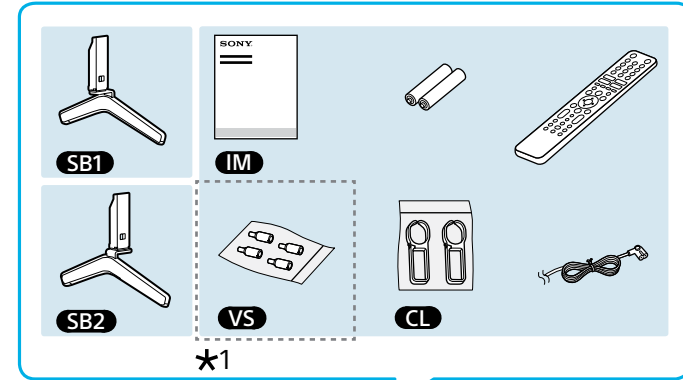

Setup Guide

Өнім атауы: Теледидар

5-024-940-31(1)

EE	Seadistusjuhend	SI	Priložnik za pripravo
LV	Uzsākšanas ceļvedis	KZ	Орнату нұсқаулығы
LT	Nustatymo vadovas	SR	Vodič za podešavanje
HR	Vodič za postavljanje	HE	מדריך הגדרה

1

2

3

4

5

6

★1 Vt Teatmikku / Skatiet atsauces ceļvedi / Žr. trumpąjį vadovą. / Pogledajte Referentni vodič / Glejte referenčni priročnik / Анықтама нұсқаулығын қараңыз / Pogledajte Referentni vodič / עיין במדריך היי /

★2 Ainult teatud piirkondades/riikides/telerimudelitel. / Tikai dažos reģionos/valstīs/dažiem televizoru modeļiem. / Tik kai kuriuose regionuose/šalyse/TV modeliuose. / Odnosi se samo na određene regije/zemlje/modele TV-a. / Samo za določena območja/države/modele televizorja. / Тек шектелген аймақта/елде/ТД үлгісі. / Samo za ograničeni region/zemlju/TV model. / באזורים/במדינות/בדגמי טלוויזיה מסוימים בלבד. /