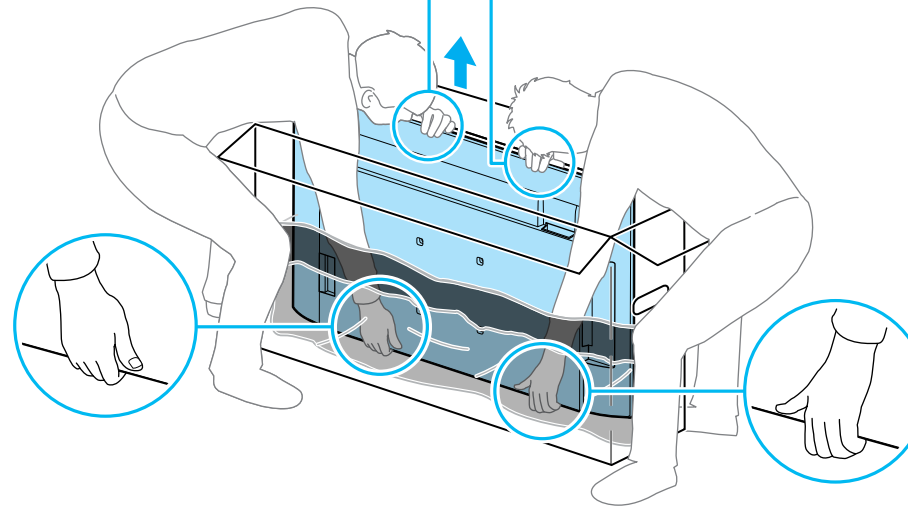

Setup Guide

Өнім атауы: Теледидар

5-024-940-31(1)

EE	Seadistusjuhend	SI	Priložnik za pripravo
LV	Uzsākšanas ceļvedis	KZ	Орнату нұсқаулығы
LT	Nustatymo vadovas	SR	Vodič za podešavanje
HR	Vodič za postavljanje	HE	מדריך הגדרה

1

2

3

4

5

6

★1 Vt Teatmikku / Skatiet atsauces ceļvedi / Žr. trumpąjį vadovą. / Pogledajte Referentni vodič / Glejte referenčni priročnik / Анықтама нұсқаулығын қараңыз / Pogledajte Referentni vodič / עיין במדריך היי /

★2 Ainult teatud piirkondades/riikides/telerimudelitel. / Tikai dažos reģionos/valstīs/dažiem televizoru modeļiem. / Tik kai kuriuose regionuose/šalyse/TV modeliuose. / Odnosi se samo na određene regije/zemlje/modele TV-a. / Samo za določena območja/države/modele televizorja. / Тек шектелген аймақта/елде/ТД үлгісі. / Samo za ograničeni region/zemlju/TV model. / באזורים/במדינות/בדגמי טלוויזיה מסוימים בלבד. /