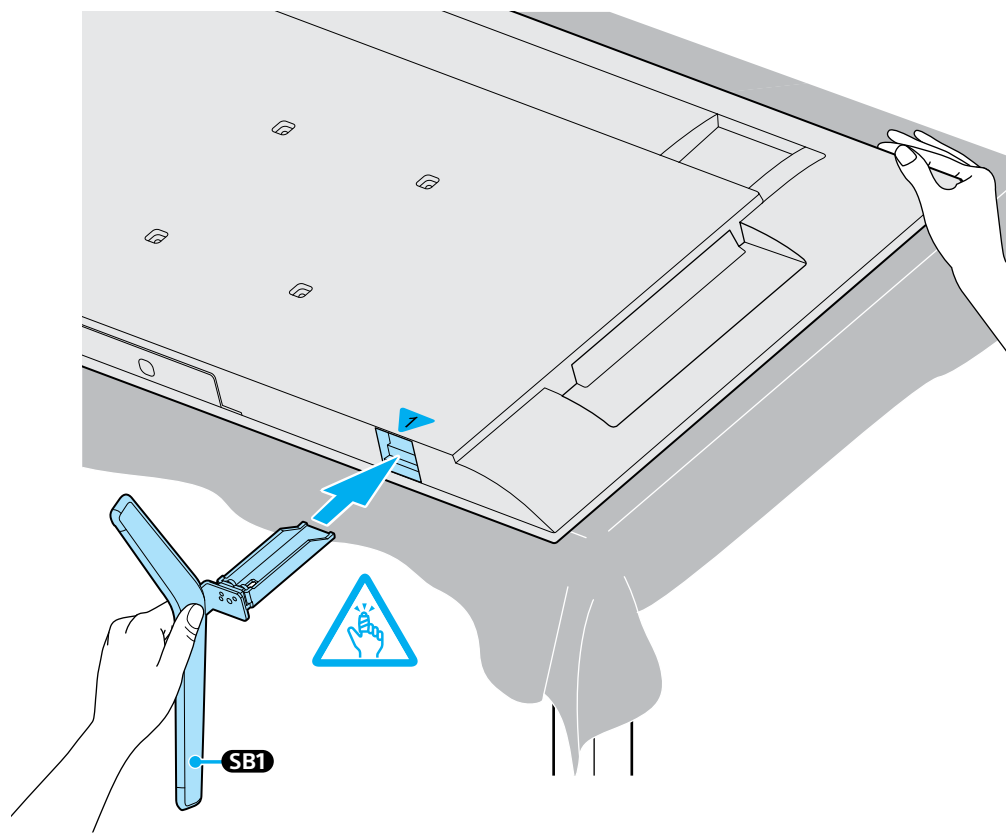

Setup Guide

Өнім атауы: Теледидар

5-024-940-31(1)

EE	Seadistusjuhend	SI	Priložnik za pripravo
LV	Uzsākšanas ceļvedis	KZ	Орнату нұсқаулығы
LT	Nustatymo vadovas	SR	Vodič za podešavanje
HR	Vodič za postavljanje	HE	מדריך הגדרה

1

2

3

4

5

6

★1 Vt Teatmikku / Skatiet atsauces ceļvedi / Žr. trumpąjį vadovą. / Pogledajte Referentni vodič / Glejte referenčni priročnik / Анықтама нұсқаулығын қараңыз / Pogledajte Referentni vodič / עיין במדריך היי /

★2 Ainult teatud piirkondades/riikides/telerimudelitel. / Tikai dažos reģionos/valstīs/dažiem televizoru modeļiem. / Tik kai kuriuose regionuose/šalyse/TV modeliuose. / Odnosi se samo na određene regije/zemlje/modele TV-a. / Samo za določena območja/države/modele televizorja. / Тек шектелген аймақта/елде/ТД үлгісі. / Samo za ograničeni region/zemlju/TV model. / באזורים/במדינות/בדגמי טלוויזיה מסוימים בלבד. /