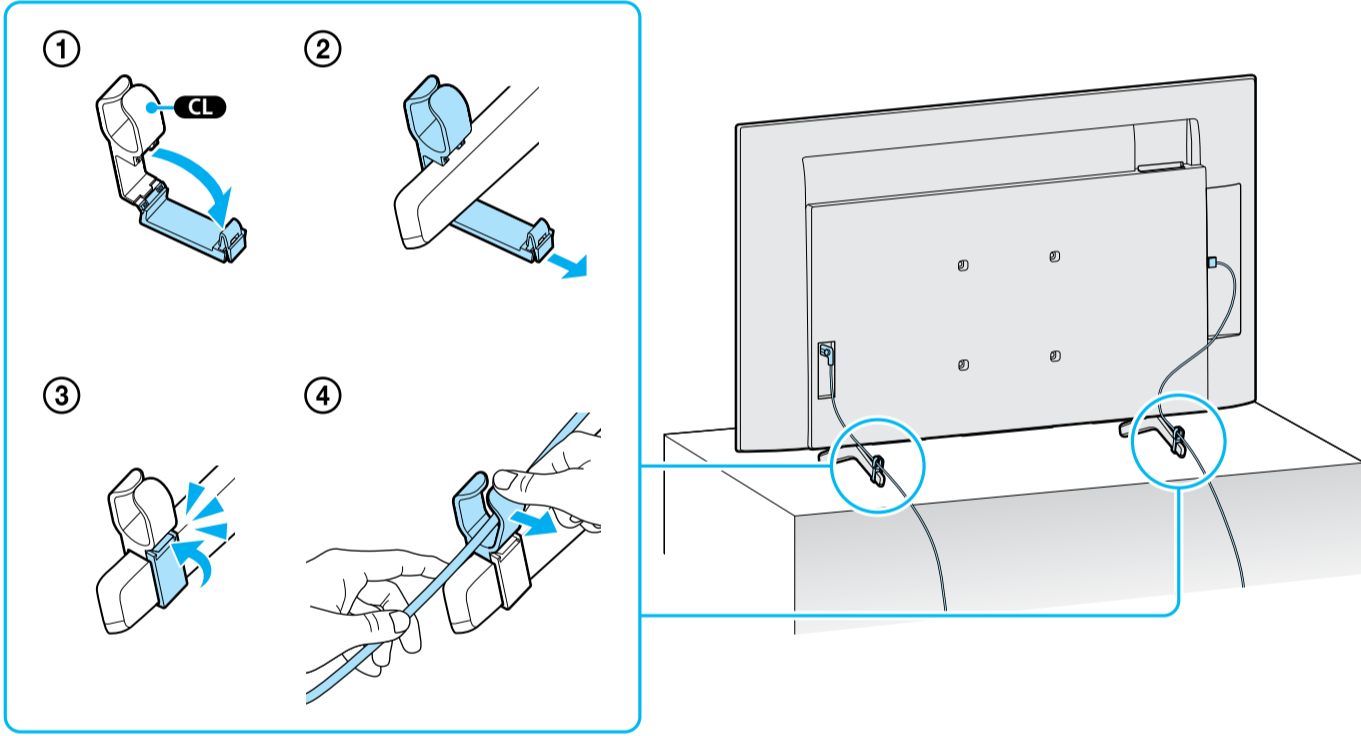

7

8

9

10

Spikker / Palīdzība / Žinynas / Pomoć / Pomoč / Анықтама / Pomoć / עזרה