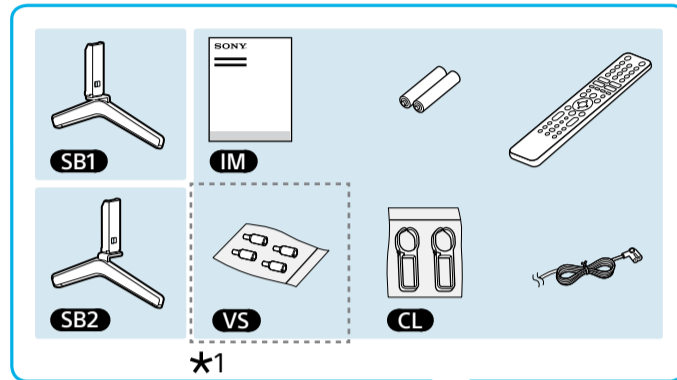

Setup Guide

Өнім атауы: Теледидар

5-025-065-31(1)

EE	Seadistusjuhend	SI	Priložnik za pripravo
LV	Uzsākšanas ceļvedis	KZ	Орнату нұсқаулығы
LT	Nustatymo vadovas	SR	Vodič za podešavanje
HR	Vodič za postavljanje	HE	מדריך הדרה

1

*1

2

3

4

5

6

*1 Vt Teatmikku / Skatiet atsauces ceļvedi / Žr. trumpāji vadovā. / Pogledajte Referentni vodič / Glejte referenčni priročnik / Анықтама нұсқаулығын қараңыз / Pogledajte Referentni vodič / עיין במדריך הייני

*2 Ainult teatud piirkondades/riikides/telerimudelitel. / Tikai dažos reģionos/valstīs/dažiem televizoru modeļiem. / Tik kai kuriuose regionuose/šalyse/TV modeliuose. / Odnosi se samo na određene regije/zemlje/modele TV-a. / Samo za določena območja/države/modele televizorja. / Тек шектелген аймақта/елде/ТД үлгісі. / Samo za ograničeni region/zemlju/TV model. / באזורים/במדינות/בדגמי טלוויזיה מסוימים בלבד.