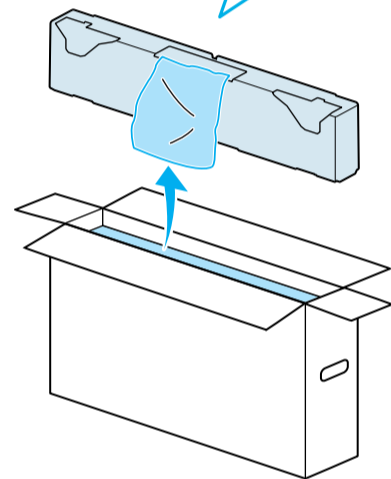

Setup Guide

Өнім атауы: Теледидар

5-025-065-31(1)

EE	Seadistusjuhend	SI	Priložnik za pripravo
LV	Uzsākšanas ceļvedis	KZ	Орнату нұсқаулығы
LT	Nustatymo vadovas	SR	Vodič za podešavanje
HR	Vodič za postavljanje	HE	מדריך הדרה

1

*1

2

3

4

5

6

*1 Vt Teatmikku / Skatiet atsauces ceļvedi / Žr. trumpāji vadovā. / Pogledajte Referentni vodič / Glejte referenčni priročnik / Анықтама нұсқаулығын қараңыз / Pogledajte Referentni vodič / עיין במדריך הייני

*2 Ainult teatud piirkondades/riikides/telerimudelitel. / Tikai dažos reģionos/valstīs/dažiem televizoru modeļiem. / Tik kai kuriuose regionuose/šalyse/TV modeliuose. / Odnosi se samo na određene regije/zemlje/modele TV-a. / Samo za določena območja/države/modele televizorja. / Тек шектелген аймақта/елде/ТД үлгісі. / Samo za ograničeni region/zemlju/TV model. / באזורים/במדינות/בדגמי טלוויזיה מסוימים בלבד.