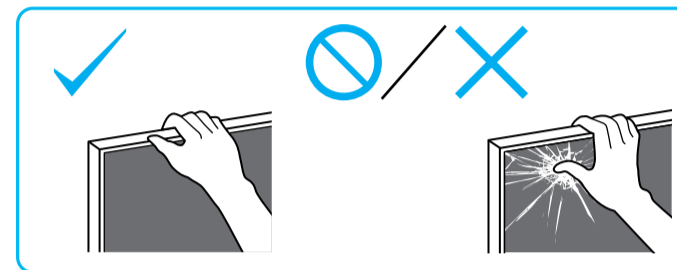

Setup Guide

Өнім атауы: Теледидар

5-025-065-31(1)

EE	Seadistusjuhend	SI	Priložnik za pripravo
LV	Uzsākšanas ceļvedis	KZ	Орнату нұсқаулығы
LT	Nustatymo vadovas	SR	Vodič za podešavanje
HR	Vodič za postavljanje	HE	מדריך הדרה

1

*1

2

3

4

5

6

*1 Vt Teatmikku / Skatiet atsauces ceļvedi / Žr. trumpāji vadovā. / Pogledajte Referentni vodič / Glejte referenčni priročnik / Анықтама нұсқаулығын қараңыз / Pogledajte Referentni vodič / עיין במדריך הייני

*2 Ainult teatud piirkondades/riikides/telerimudelitel. / Tikai dažos reģionos/valstīs/dažiem televizoru modeļiem. / Tik kai kuriuose regionuose/šalyse/TV modeliuose. / Odnosi se samo na određene regije/zemlje/modele TV-a. / Samo za določena območja/države/modele televizorja. / Тек шектелген аймақта/елде/ТД үлгісі. / Samo za ograničeni region/zemlju/TV model. / באזורים/במדינות/בדגמי טלוויזיה מסוימים בלבד.