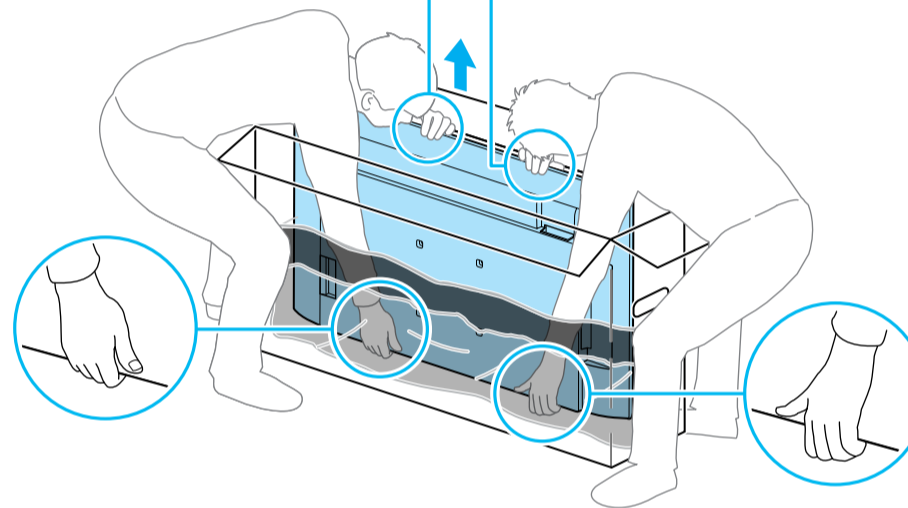

Setup Guide

Өнім атауы: Теледидар

5-025-065-31(1)

EE	Seadistusjuhend	SI	Priložnik za pripravo
LV	Uzsākšanas ceļvedis	KZ	Орнату нұсқаулығы
LT	Nustatymo vadovas	SR	Vodič za podešavanje
HR	Vodič za postavljanje	HE	מדריך הדרה

1

*1

2

3

4

5

6

*1 Vt Teatmikku / Skatiet atsauces ceļvedi / Žr. trumpāji vadovā. / Pogledajte Referentni vodič / Glejte referenčni priročnik / Анықтама нұсқаулығын қараңыз / Pogledajte Referentni vodič / עיין במדריך הייני

*2 Ainult teatud piirkondades/riikides/telerimudelitel. / Tikai dažos reģionos/valstīs/dažiem televizoru modeļiem. / Tik kai kuriuose regionuose/šalyse/TV modeliuose. / Odnosi se samo na određene regije/zemlje/modele TV-a. / Samo za določena območja/države/modele televizorja. / Тек шектелген аймақта/елде/ТД үлгісі. / Samo za ograničeni region/zemlju/TV model. / באזורים/במדינות/בדגמי טלוויזיה מסוימים בלבד.