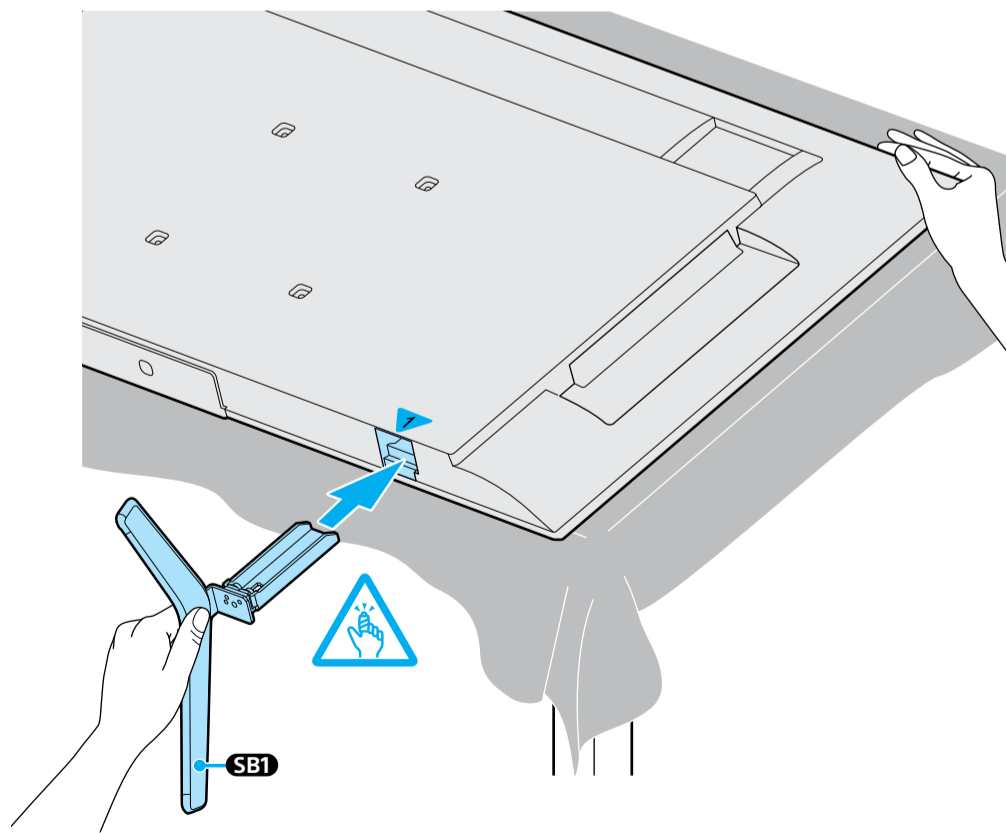

Setup Guide

Өнім атауы: Теледидар

5-025-065-31(1)

EE	Seadistusjuhend	SI	Priložnik za pripravo
LV	Uzsākšanas ceļvedis	KZ	Орнату нұсқаулығы
LT	Nustatymo vadovas	SR	Vodič za podešavanje
HR	Vodič za postavljanje	HE	מדריך הדרה

1

*1

2

3

4

5

6

*1 Vt Teatmikku / Skatiet atsauces ceļvedi / Žr. trumpāji vadovā. / Pogledajte Referentni vodič / Glejte referenčni priročnik / Анықтама нұсқаулығын қараңыз / Pogledajte Referentni vodič / עיין במדריך הייני

*2 Ainult teatud piirkondades/riikides/telerimudelitel. / Tikai dažos reģionos/valstīs/dažiem televizoru modeļiem. / Tik kai kuriuose regionuose/šalyse/TV modeliuose. / Odnosi se samo na određene regije/zemlje/modele TV-a. / Samo za določena območja/države/modele televizorja. / Тек шектелген аймақта/елде/ТД үлгісі. / Samo za ograničeni region/zemlju/TV model. / באזורים/במדינות/בדגמי טלוויזיה מסוימים בלבד.