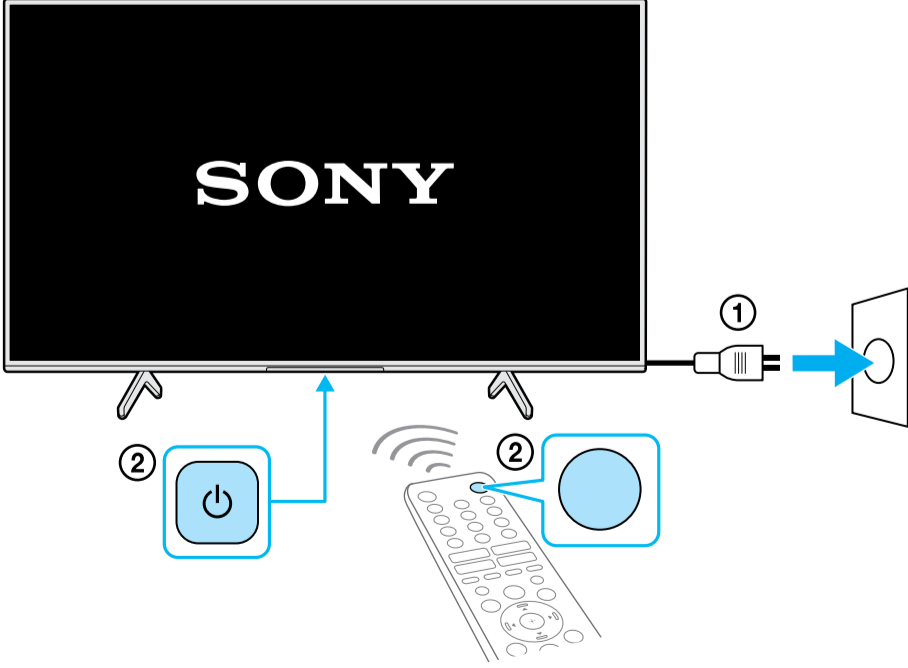

7

8

9

10

Spikker / Palīdzība / Žinynas / Pomoć / Pomoč / Анықтама / Pomoć / עזרה