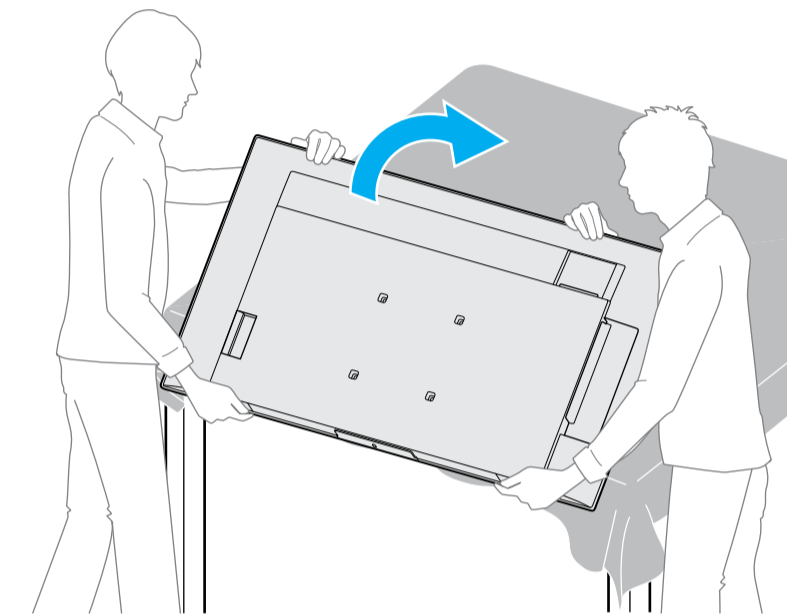

Setup Guide

Өнім атауы: Теледидар

5-025-065-31(1)

EE	Seadistusjuhend	SI	Priložnik za pripravo
LV	Uzsākšanas ceļvedis	KZ	Орнату нұсқаулығы
LT	Nustatymo vadovas	SR	Vodič za podešavanje
HR	Vodič za postavljanje	HE	מדריך הדרה

1

*1

2

3

4

5

6

*1 Vt Teatmikku / Skatiet atsauces ceļvedi / Žr. trumpāji vadovā. / Pogledajte Referentni vodič / Glejte referenčni priročnik / Анықтама нұсқаулығын қараңыз / Pogledajte Referentni vodič / עיין במדריך הייני

*2 Ainult teatud piirkondades/riikides/telerimudelitel. / Tikai dažos reģionos/valstīs/dažiem televizoru modeļiem. / Tik kai kuriuose regionuose/šalyse/TV modeliuose. / Odnosi se samo na određene regije/zemlje/modele TV-a. / Samo za določena območja/države/modele televizorja. / Тек шектелген аймақта/елде/ТД үлгісі. / Samo za ograničeni region/zemlju/TV model. / באזורים/במדינות/בדגמי טלוויזיה מסוימים בלבד.