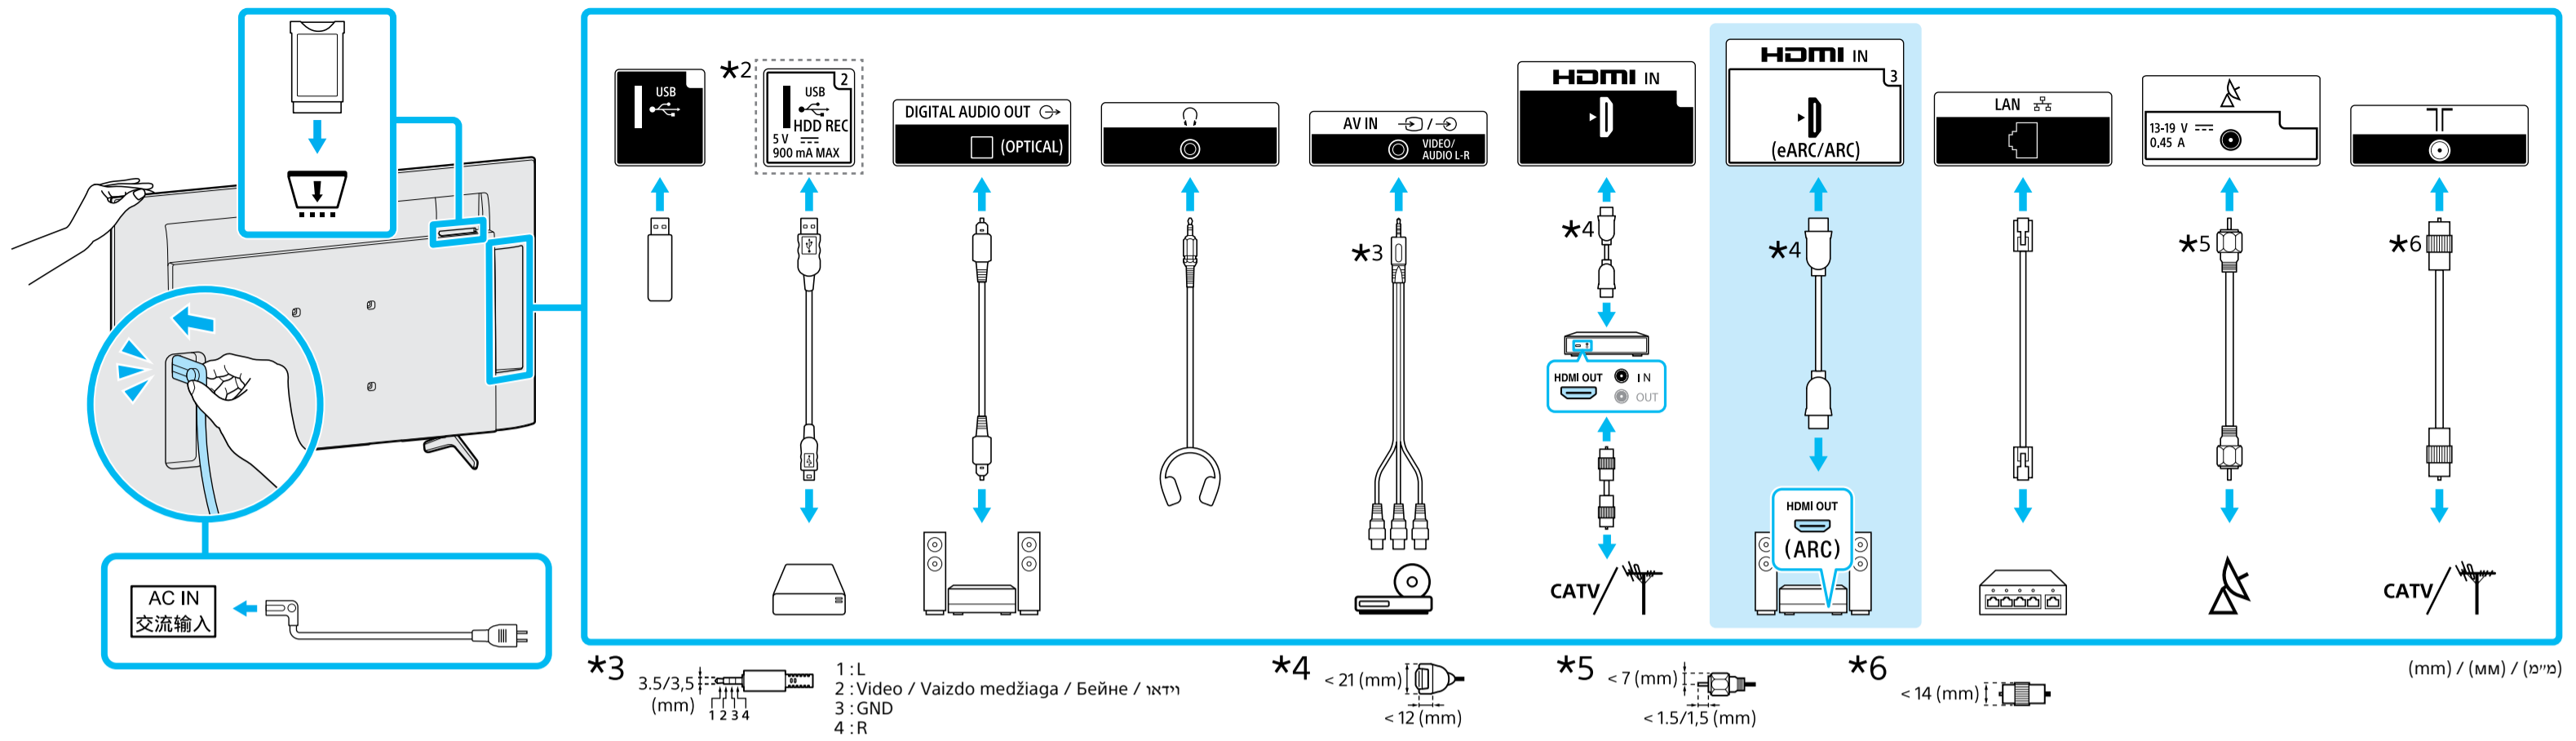

7

8

9

10

Spikker / Palīdzība / Žinynas / Pomoć / Pomoč / Анықтама / Pomoć / עזרה