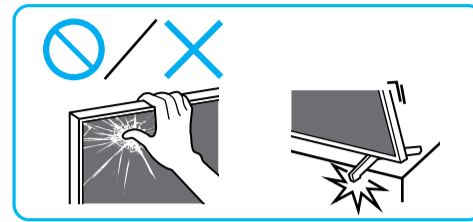

# Setup Guide

Өнім атауы: Теледидар

5-025-065-31(1)

EE	Seadistusjuhend	SI	Priložnik za pripravo
LV	Uzsākšanas ceļvedis	KZ	Орнату нұсқаулығы
LT	Nustatymo vadovas	SR	Vodič za podešavanje
HR	Vodič za postavljanje	HE	מדריך הדרה