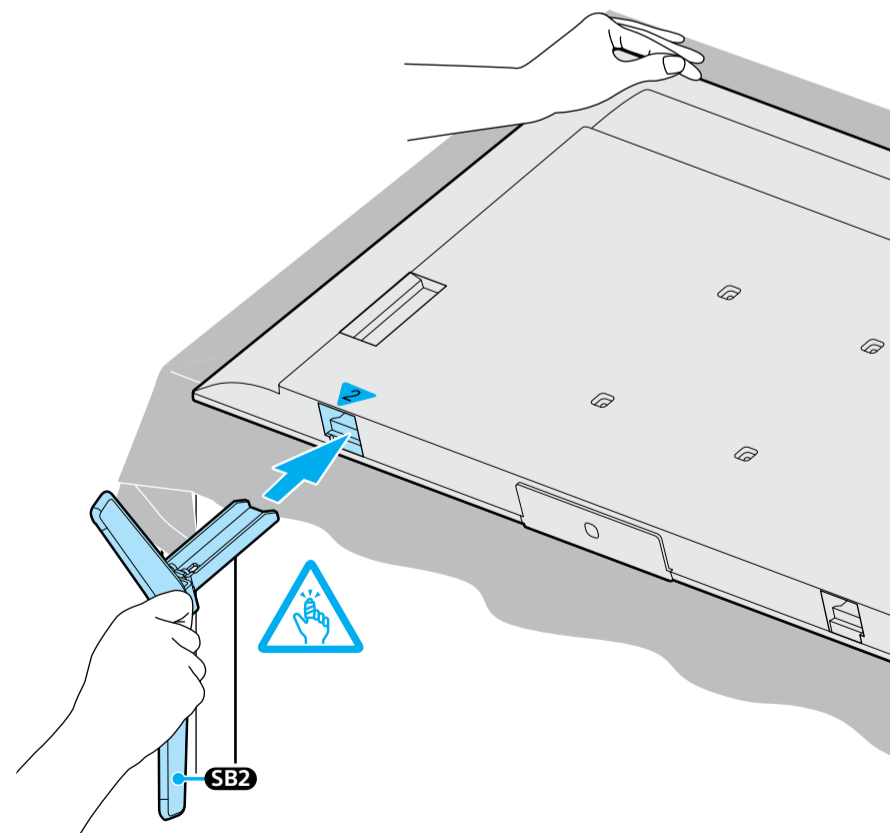

Setup Guide

Өнім атауы: Теледидар

5-025-065-31(1)

EE	Seadistusjuhend	SI	Priložnik za pripravo
LV	Uzsākšanas ceļvedis	KZ	Орнату нұсқаулығы
LT	Nustatymo vadovas	SR	Vodič za podešavanje
HR	Vodič za postavljanje	HE	מדריך הדרה

1

*1

2

3

4

5

6

*1 Vt Teatmikku / Skatiet atsauces ceļvedi / Žr. trumpāji vadovā. / Pogledajte Referentni vodič / Glejte referenčni priročnik / Анықтама нұсқаулығын қараңыз / Pogledajte Referentni vodič / עיין במדריך הייני

*2 Ainult teatud piirkondades/riikides/telerimudelitel. / Tikai dažos reģionos/valstīs/dažiem televizoru modeļiem. / Tik kai kuriuose regionuose/šalyse/TV modeliuose. / Odnosi se samo na određene regije/zemlje/modele TV-a. / Samo za določena območja/države/modele televizorja. / Тек шектелген аймақта/елде/ТД үлгісі. / Samo za ograničeni region/zemlju/TV model. / באזורים/במדינות/בדגמי טלוויזיה מסוימים בלבד.