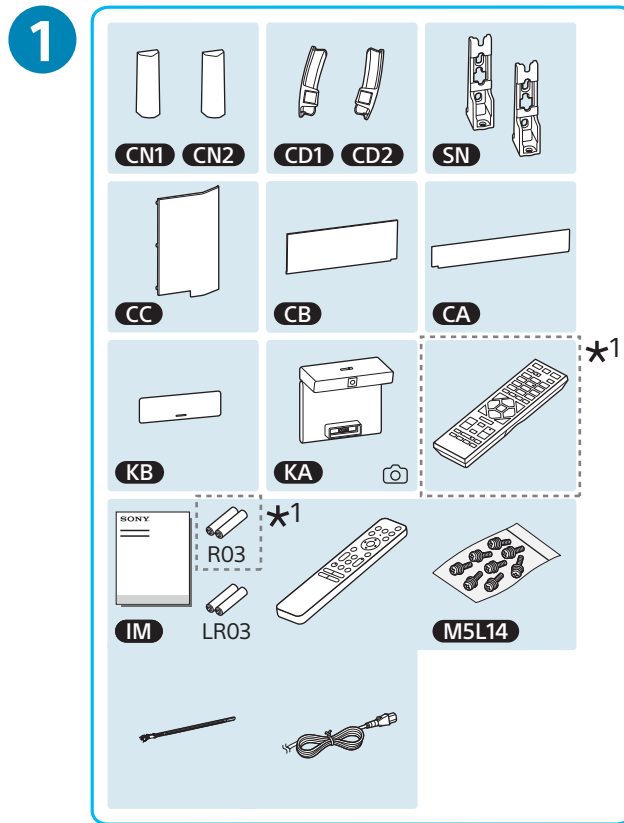

| | | | |
|----|-----------------------|----|-----------------------|
| EE | Seadistusjuhend | SI | Priložnik za pripravo |
| LV | Uzsākšanas ceļvedis | KZ | Орнату нұсқаулығы |
| LT | Nustatymo vadovas | SR | Vodič za podešavanje |
| HR | Vodič za postavljanje | HE | מדריך הגדרה |

Television

Setup Guide

Өнім атауы: Теледидар

*1 Ainult teatud piirkondade/riikide/mudelite jaoks. / Tik kai kuriuose regionuose / šalyse / modeliuose. / Samo za odredenu regiju/zemlju/model. / Samo za omejene regije/države/modele. / Тек шектеулі аймақтарда/елдерде/үлгілерде. / Samo za ograničen region/zemlju/model. / רק באזורים/במדינות/בדגמים מסוימים.

8

9

10

11

12