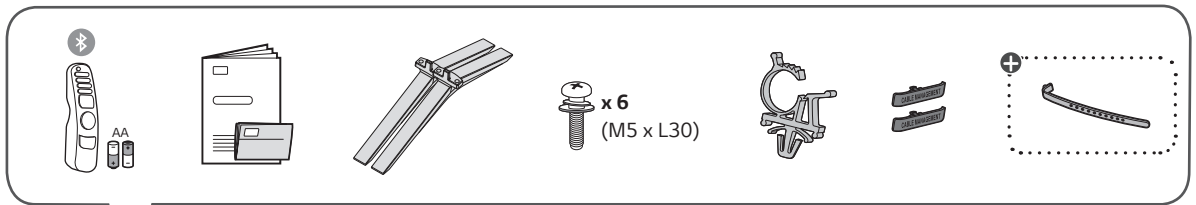

UQ80*
UQ90*