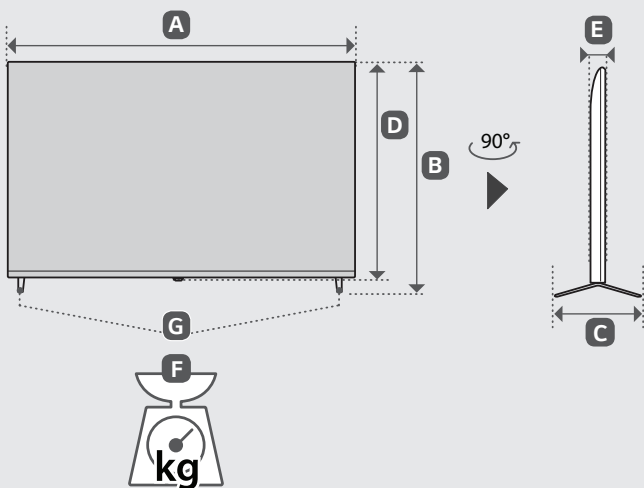

	A	B	C
	(mm)		
86UQ80003LB	1927	1167	361
86UQ80006LB			
86UQ80009LB			
86UQ90006LD			
Power requirement			

A	B
	86UQ80*

Ovaj dokument je originalno proizveden i objavljen od strane proizvođača, brenda LG, i preuzet je sa njihove zvanične stranice. S obzirom na ovu činjenicu, Tehnoteka ističe da ne preuzima odgovornost za tačnost, celovitost ili pouzdanost informacija, podataka, mišljenja, saveta ili izjava sadržanih u ovom dokumentu.