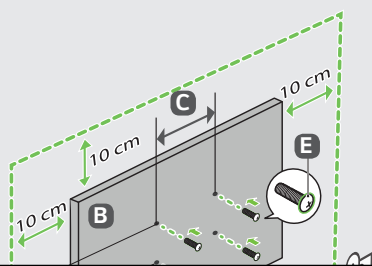

	A	B	C
	(mm)		
86UQ80003LB	1927	1167	361
86UQ80006LB			
86UQ80009LB			
86UQ90006LD			
Power requirement			

A	B
	86UQ80*

Ovaj dokument je originalno proizveden i objavljen od strane proizvođača, brenda LG, i preuzet je sa njihove zvanične stranice. S obzirom na ovu činjenicu, Tehnoteka ističe da ne preuzima odgovornost za tačnost, celovitost ili pouzdanost informacija, podataka, mišljenja, saveta ili izjava sadržanih u ovom dokumentu.