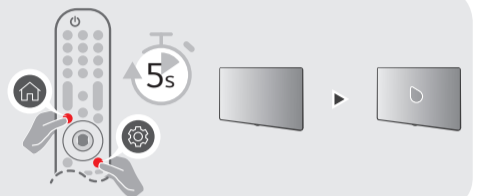

1

2

3

	A	B	C	D	E	F	F-G
	(mm)					(kg)	
50UQ90003LA 50UQ90006LA 50UQ90006LD 50UQ90009LA	1121	708	232	651	57.1	11.9	11.7
55UQ90003LA 55UQ90006LA 55UQ90006LD 55UQ90009LA	1235	772	232	715	57.5	14.2	14.0
60UQ90003LA 60UQ90006LA 60UQ90009LA	1356	845	271	783	57.5	17.4	17.1
65UQ90003LA 65UQ90006LA 65UQ90006LD 65UQ90009LA	1454	899	271	838	57.7	21.8	21.5
Power requirement				AC 100-240 V ~ 50 / 60 Hz			