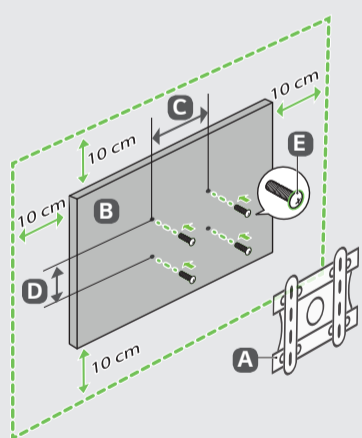

1

2

3

	A	B	C	D	E	F	F-G
	(mm)					(kg)	
50UQ90003LA 50UQ90006LA 50UQ90006LD 50UQ90009LA	1121	708	232	651	57.1	11.9	11.7
55UQ90003LA 55UQ90006LA 55UQ90006LD 55UQ90009LA	1235	772	232	715	57.5	14.2	14.0
60UQ90003LA 60UQ90006LA 60UQ90009LA	1356	845	271	783	57.5	17.4	17.1
65UQ90003LA 65UQ90006LA 65UQ90006LD 65UQ90009LA	1454	899	271	838	57.7	21.8	21.5
Power requirement				AC 100-240 V ~ 50 / 60 Hz			