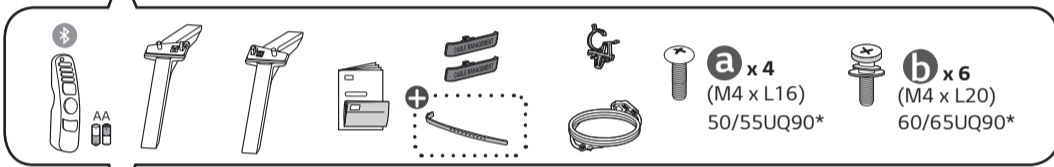

UQ90*

50/55UQ90*

1

2

3

60/65UQ90*

1

2

3