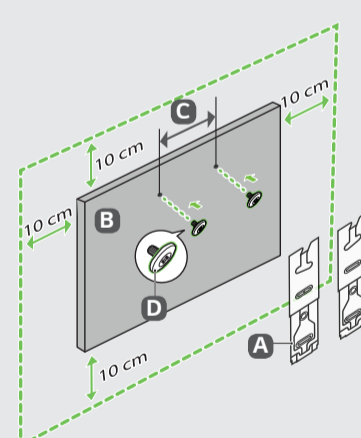

A	B	C (mm)	D
WB21LMB	50UQ90*	200	M6
	55/60/65UQ90*	300	

English	· Read Safety and Regulatory.	Hrvatski	· Pročitajte Sigurnost i usklađenost s propisima.	Română	· Consultați manualul referitor la siguranță și reglementare.
Deutsch	· Lesen Sie die Sicherheitsanweisungen und Richtlinien.	Shqip	· Lexoni paragrafin "Siguria dhe rregullimi".	Български	· Прочетете Безопасност и регулаторни стандарти.
Français	· Lire le document Sécurité et mesures réglementaires.	Bosanski	· Pročitajte dio Sigurnost i propisi.	Eesti	· Lugege ohutus- ja normatiivteavet.
Italiano	· Leggere il manuale Sicurezza e normative.	Македонски	· Прочитајте за безбедноста и регулативата.	Lietuvių k.	· Perskaitykite Saugos ir norminius reikalavimus.
Español	· Leer Seguridad y normativa.	Svenska	· Läs Säkerhet och föreskrifter.	Latviešu	· Izlasiet sadaļu Drošība un normatīvi.
Português	· Ler informações sobre a Segurança e Regulamentos.	Magyar	· Biztonsági szabályzat megtekintése.	Srpski	· Pročitajte odeljak Bezbednost i regulatorna pitanja.
Nederlands	· Veiligheidsinformatie en regelgeving lezen.	Polski	· Prosimy o przeczytanie Zasad bezpieczeństwa i uwag dotyczących przepisów.	Norsk	· Les sikkerhet og forskrifter.
Ελληνικά	· Διαβάστε τις οδηγίες για την ασφάλεια και τους κανονισμούς.	Česky	· Přečtěte si část Bezpečnost a zákonné předpisy.	Dansk	· Læs sikkerhed og lovmæssige bestemmelser.
Slovenščina	· Preberite varnostne in regulativne vidike.	Slovenčina	· Prečítajte si bezpečnosť a regulačné informácie.	Suomi	· Lue Turvallisuus ja säännökset -osio.

⊕ : Depending on model / Abhängig vom Modell / Selon le modèle / In base al modello / En función del modelo / Dependendo do modelo / Afhankelijk van het model / Αν λογα με το μοντ λο / Odvisno od modela / Tipusfüggő / Zależnie od modelu / Závisí na modelu / V závislosti od modelu / În funcție de model / В зависимости от модели / Sõltub mudelist / Priklauso nuo modelio / Atkarībā no modeļa / U zavisnosti od modela / Ovisno o modelu / Në varësi të modelit / Ovisno o modelu / во зависност од моделот / Beroende på modell / Avhengig av modell / Afhängigt af modellen / Mallin mukaan