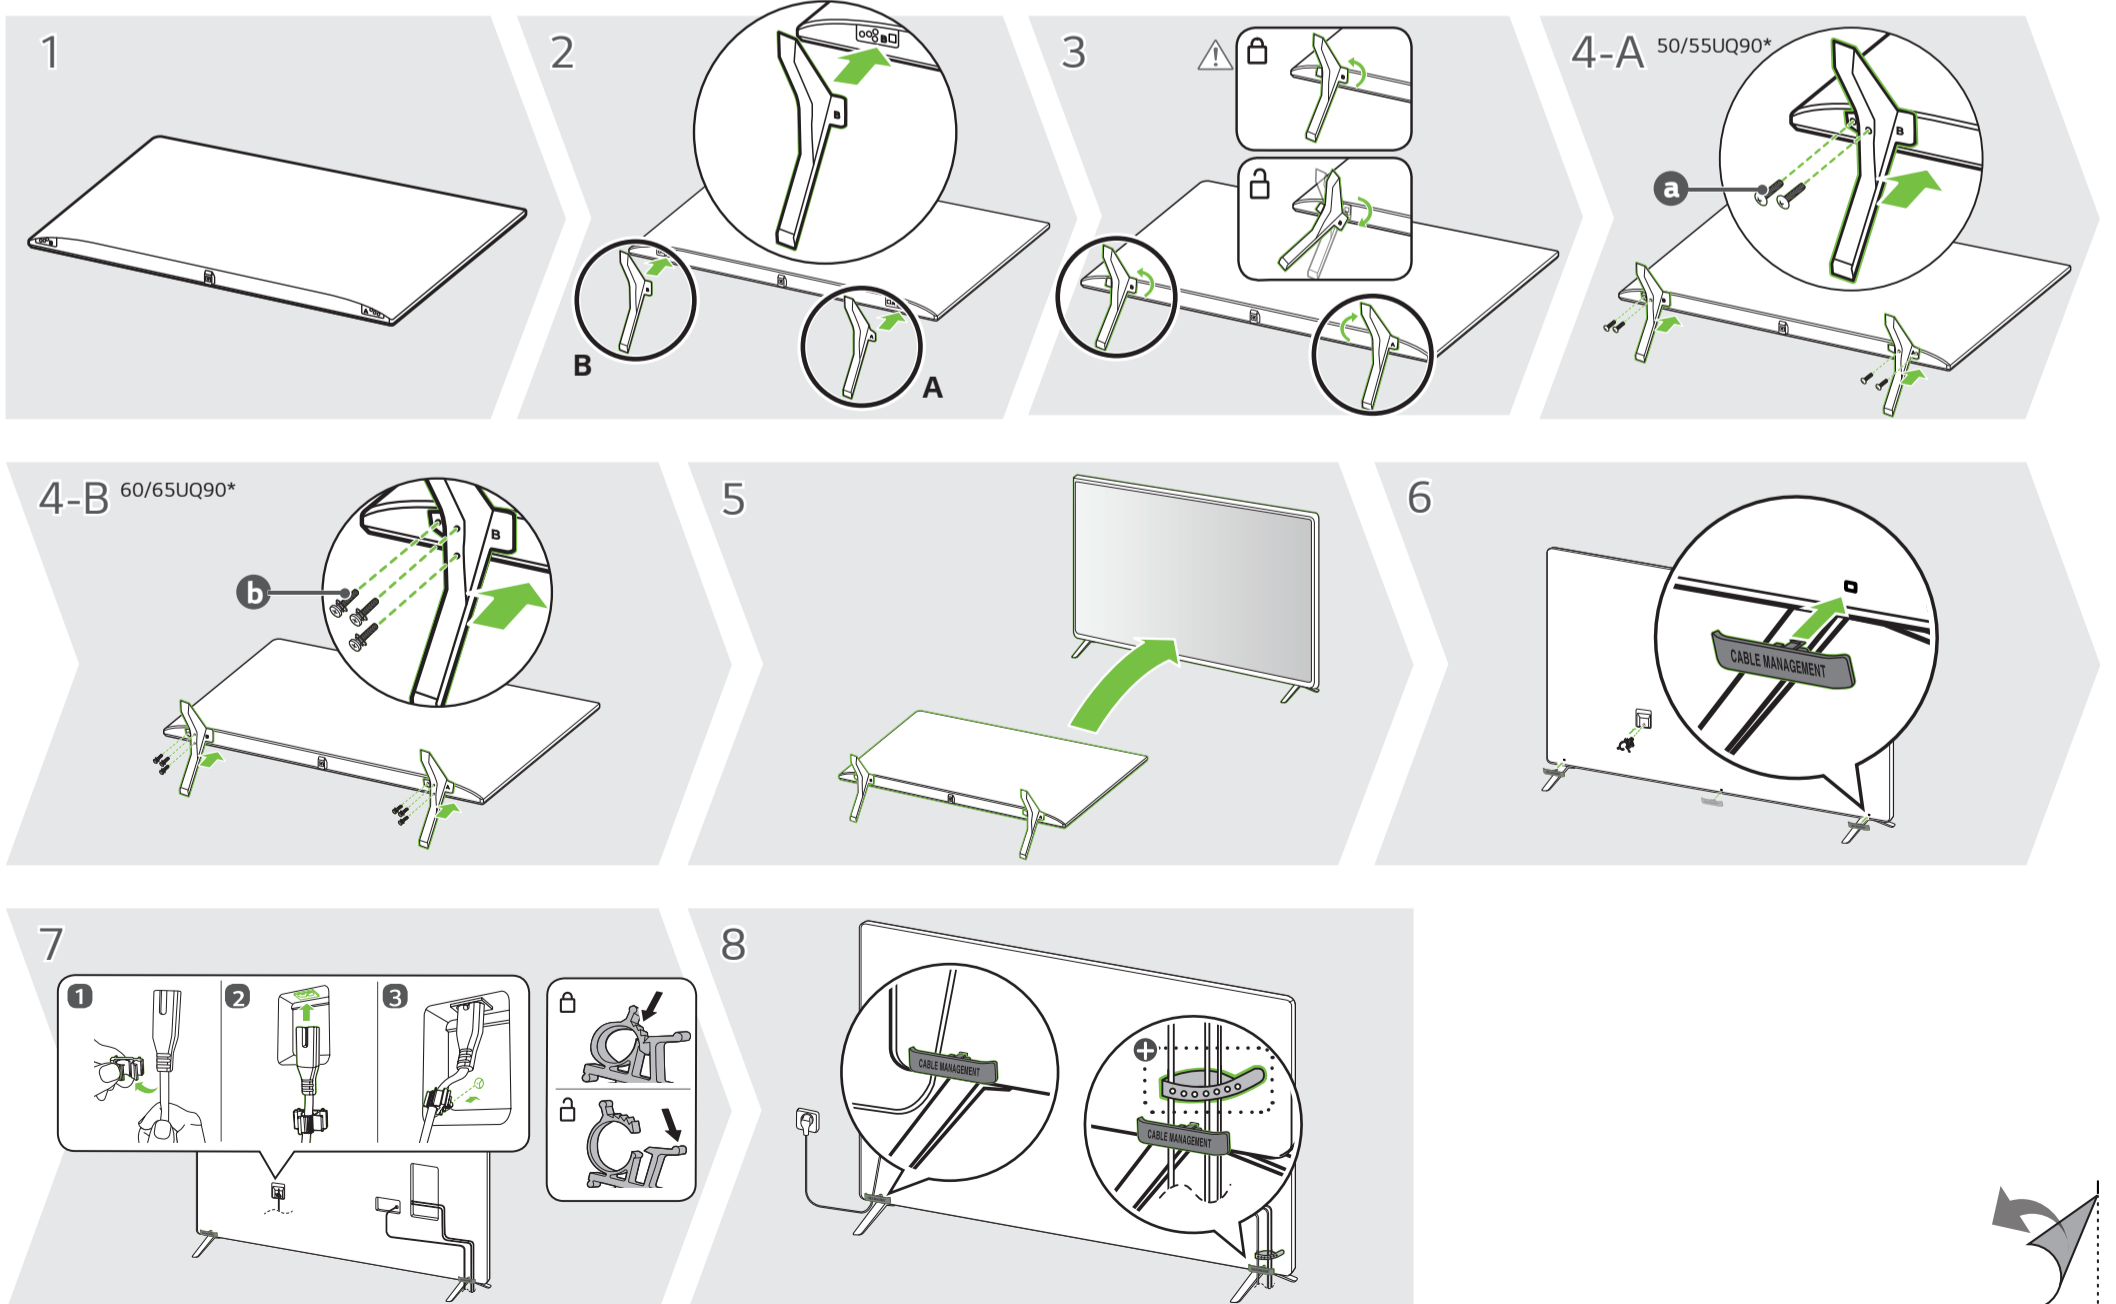

1

2

3

	A	B	C	D	E	F	F-G
	(mm)					(kg)	
50UQ90003LA 50UQ90006LA 50UQ90006LD 50UQ90009LA	1121	708	232	651	57.1	11.9	11.7
55UQ90003LA 55UQ90006LA 55UQ90006LD 55UQ90009LA	1235	772	232	715	57.5	14.2	14.0
60UQ90003LA 60UQ90006LA 60UQ90009LA	1356	845	271	783	57.5	17.4	17.1
65UQ90003LA 65UQ90006LA 65UQ90006LD 65UQ90009LA	1454	899	271	838	57.7	21.8	21.5
Power requirement				AC 100-240 V ~ 50 / 60 Hz			