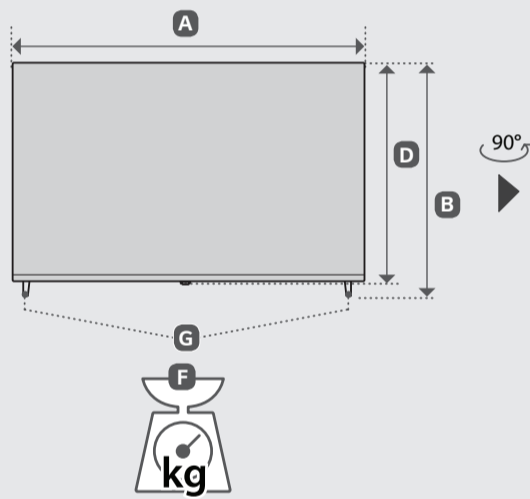

1

2

3

	A	B	C	D	E	F	F-G
	(mm)					(kg)	
50UQ90003LA 50UQ90006LA 50UQ90006LD 50UQ90009LA	1121	708	232	651	57.1	11.9	11.7
55UQ90003LA 55UQ90006LA 55UQ90006LD 55UQ90009LA	1235	772	232	715	57.5	14.2	14.0
60UQ90003LA 60UQ90006LA 60UQ90009LA	1356	845	271	783	57.5	17.4	17.1
65UQ90003LA 65UQ90006LA 65UQ90006LD 65UQ90009LA	1454	899	271	838	57.7	21.8	21.5
Power requirement				AC 100-240 V ~ 50 / 60 Hz			