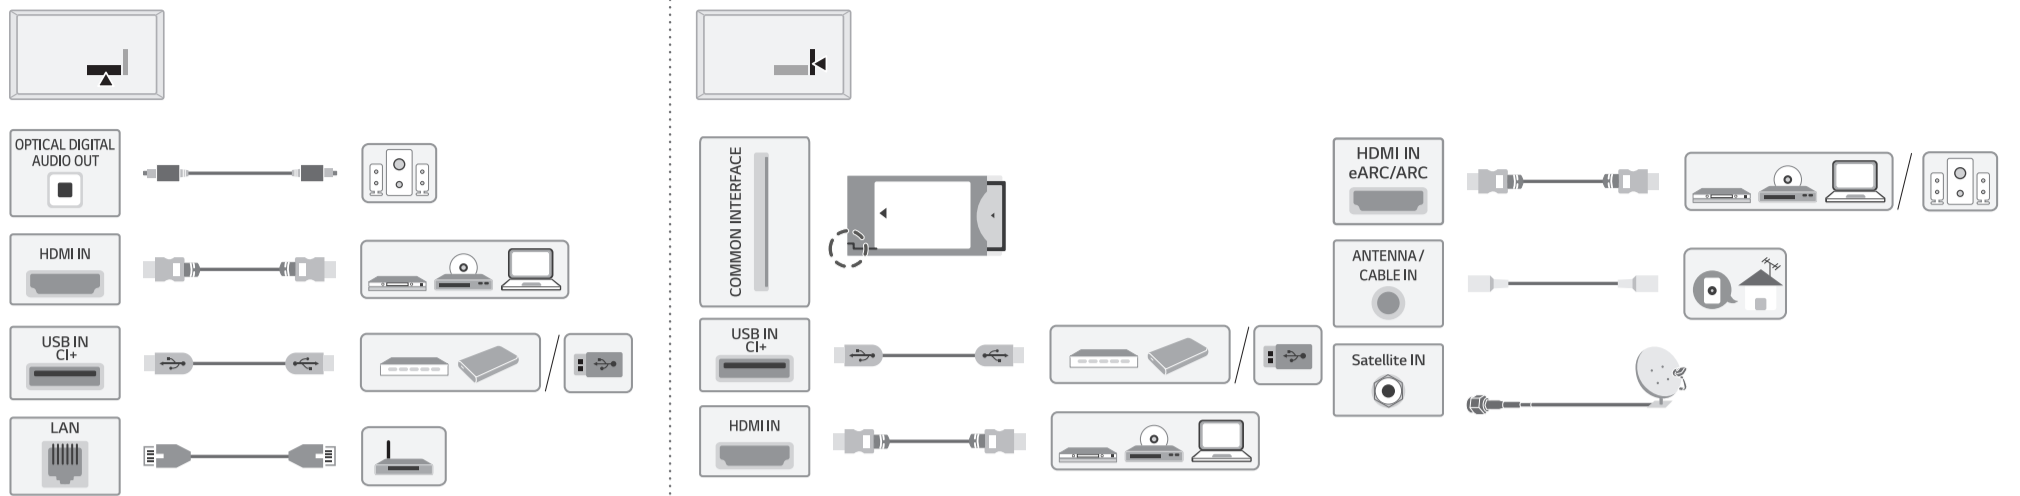

A	B	C	D	E	F	F-G
		(mm)					(kg)	
55UQ81003LA	55UQ81006LK	1235	787	260	715	57.5	15.4	14.0
55UQ81003LB	55UQ81009LB							
55UQ81003LJ	55UQ81009LC							
55UQ81003LK	55UQ81009LK							
55UQ81006LB	55UQ81009LL							
60UQ81003LA	60UQ81006LB	1356	855	340	783	57.5	18.5	17.1
60UQ81003LB	60UQ81006LK							
60UQ81003LJ	60UQ81009LB							
60UQ81003LK	60UQ81009LK							
65UQ81003LA	65UQ81006LK	1454	909	340	838	57.7	22.9	21.5
65UQ81003LB	65UQ81009LB							
65UQ81003LJ	65UQ81009LC							
65UQ81003LK	65UQ81009LK							
65UQ81006LB	65UQ81009LL							
Power requirement						AC 100-240 V- 50/60 Hz