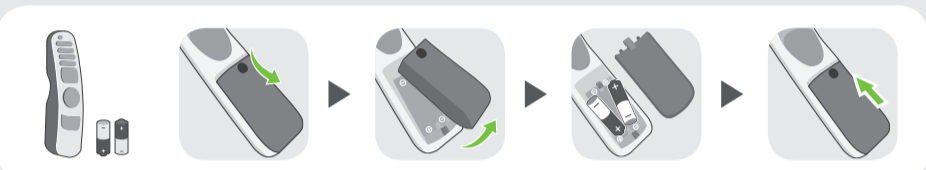

A	B	C	D	E	F	F-G
		(mm)					(kg)	
55UQ81003LA	55UQ81006LK	1235	787	260	715	57.5	15.4	14.0
55UQ81003LB	55UQ81009LB							
55UQ81003LJ	55UQ81009LC							
55UQ81003LK	55UQ81009LK							
55UQ81006LB	55UQ81009LL							
60UQ81003LA	60UQ81006LB	1356	855	340	783	57.5	18.5	17.1
60UQ81003LB	60UQ81006LK							
60UQ81003LJ	60UQ81009LB							
60UQ81003LK	60UQ81009LK							
65UQ81003LA	65UQ81006LK	1454	909	340	838	57.7	22.9	21.5
65UQ81003LB	65UQ81009LB							
65UQ81003LJ	65UQ81009LC							
65UQ81003LK	65UQ81009LK							
65UQ81006LB	65UQ81009LL							
Power requirement						AC 100-240 V- 50/60 Hz