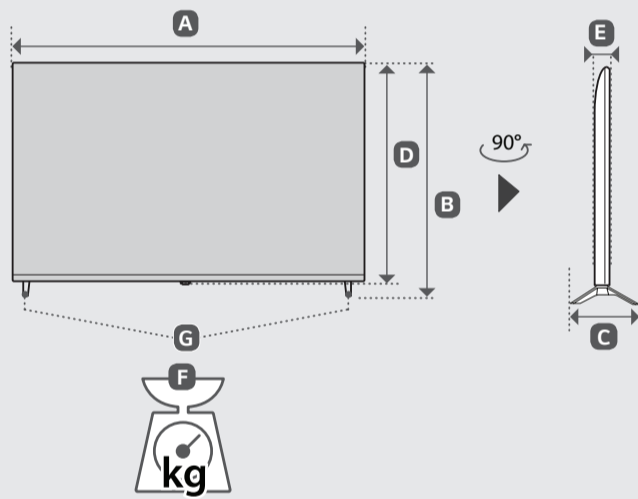

1

2

3

	A	B	C	D	E	F	F-G
	(mm)					(kg)	
50UQ90003LA 50UQ90006LA 50UQ90006LD 50UQ90009LA	1121	708	232	651	57.1	11.9	11.7
55UQ90003LA 55UQ90006LA 55UQ90006LD 55UQ90009LA	1235	772	232	715	57.5	14.2	14.0
60UQ90003LA 60UQ90006LA 60UQ90009LA	1356	845	271	783	57.5	17.4	17.1
65UQ90003LA 65UQ90006LA 65UQ90006LD 65UQ90009LA	1454	899	271	838	57.7	21.8	21.5
Power requirement				AC 100-240 V ~ 50 / 60 Hz			