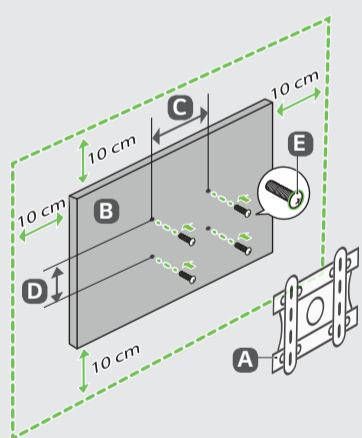

1

2

3

	A	B	C	D	E	F	F-G
	(mm)					(kg)	
50UQ90003LA 50UQ90006LA 50UQ90006LD 50UQ90009LA	1121	708	232	651	57.1	11.9	11.7
55UQ90003LA 55UQ90006LA 55UQ90006LD 55UQ90009LA	1235	772	232	715	57.5	14.2	14.0
60UQ90003LA 60UQ90006LA 60UQ90009LA	1356	845	271	783	57.5	17.4	17.1
65UQ90003LA 65UQ90006LA 65UQ90006LD 65UQ90009LA	1454	899	271	838	57.7	21.8	21.5
Power requirement				AC 100-240 V ~ 50 / 60 Hz			