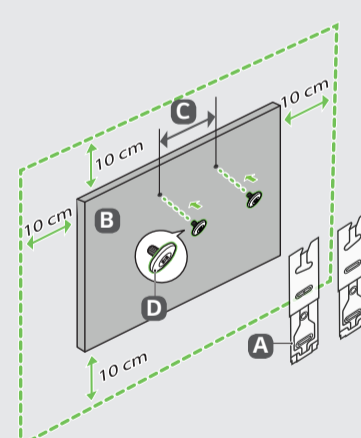

A	B	C (mm)	D
WB21LMB	50UQ90*	200	M6
	55/60/65UQ90*	300	

English	· Read Safety and Regulatory.	Hrvatski	· Pročitajte Sigurnost i usklađenost s propisima.	Română	· Consultați manualul referitor la siguranță și reglementare.
Deutsch	· Lesen Sie die Sicherheitsanweisungen und Richtlinien.	Shqip	· Lexoni paragrafin "Siguria dhe rregullimi".	Български	· Прочетете Безопасност и регулаторни стандарти.
Français	· Lire le document Sécurité et mesures réglementaires.	Bosanski	· Pročitajte dio Sigurnost i propisi.	Eesti	· Lugege ohutus- ja normatiivteavet.
Italiano	· Leggere il manuale Sicurezza e normative.	Македонски	· Прочитајте за безбедноста и регулативата.	Lietuvių k.	· Perskaitykite Saugos ir norminius reikalavimus.
Español	· Leer Seguridad y normativa.	Svenska	· Läs Säkerhet och föreskrifter.	Latviešu	· Izlasiet sadaļu Drošība un normatīvi.
Português	· Ler informações sobre a Segurança e Regulamentos.	Magyar	· Biztonsági szabályzat megtekintése.	Srpski	· Pročitajte odeljak Bezbednost i regulatorna pitanja.
Nederlands	· Veiligheidsinformatie en regelgeving lezen.	Polski	· Prosimy o przeczytanie Zasad bezpieczeństwa i uwag dotyczących przepisów.	Norsk	· Les sikkerhet og forskrifter.
Ελληνικά	· Διαβάστε τις οδηγίες για την ασφάλεια και τους κανονισμούς.	Česky	· Přečtěte si část Bezpečnost a zákonné předpisy.	Dansk	· Læs sikkerhed og lovmæssige bestemmelser.
Slovenščina	· Preberite varnostne in regulativne vidike.	Slovenčina	· Prečítajte si bezpečnostné a regulačné informácie.	Suomi	· Lue Turvallisuus ja säännökset -osio.

⊕ : Depending on model / Abhängig vom Modell / Selon le modèle / In base al modello / En función del modelo / Dependendo do modelo / Afhankelijk van het model / Αν λογα με το μοντ λο / Odvisno od modela / Tipusfüggő / Zależnie od modelu / Závisí na modelu / V závislosti od modelu / În funcție de model / В зависимости от модели / Sõltub mudelist / Priklauo nuo modelio / Atkarībā no modeļa / U zavisnosti od modela / Ovisno o modelu / Në varësi të modelit / Ovisno o modelu / во зависност од моделот / Beroende på modell / Avhengig av modellen / Afhängigt af modellen / Mallin mukaan