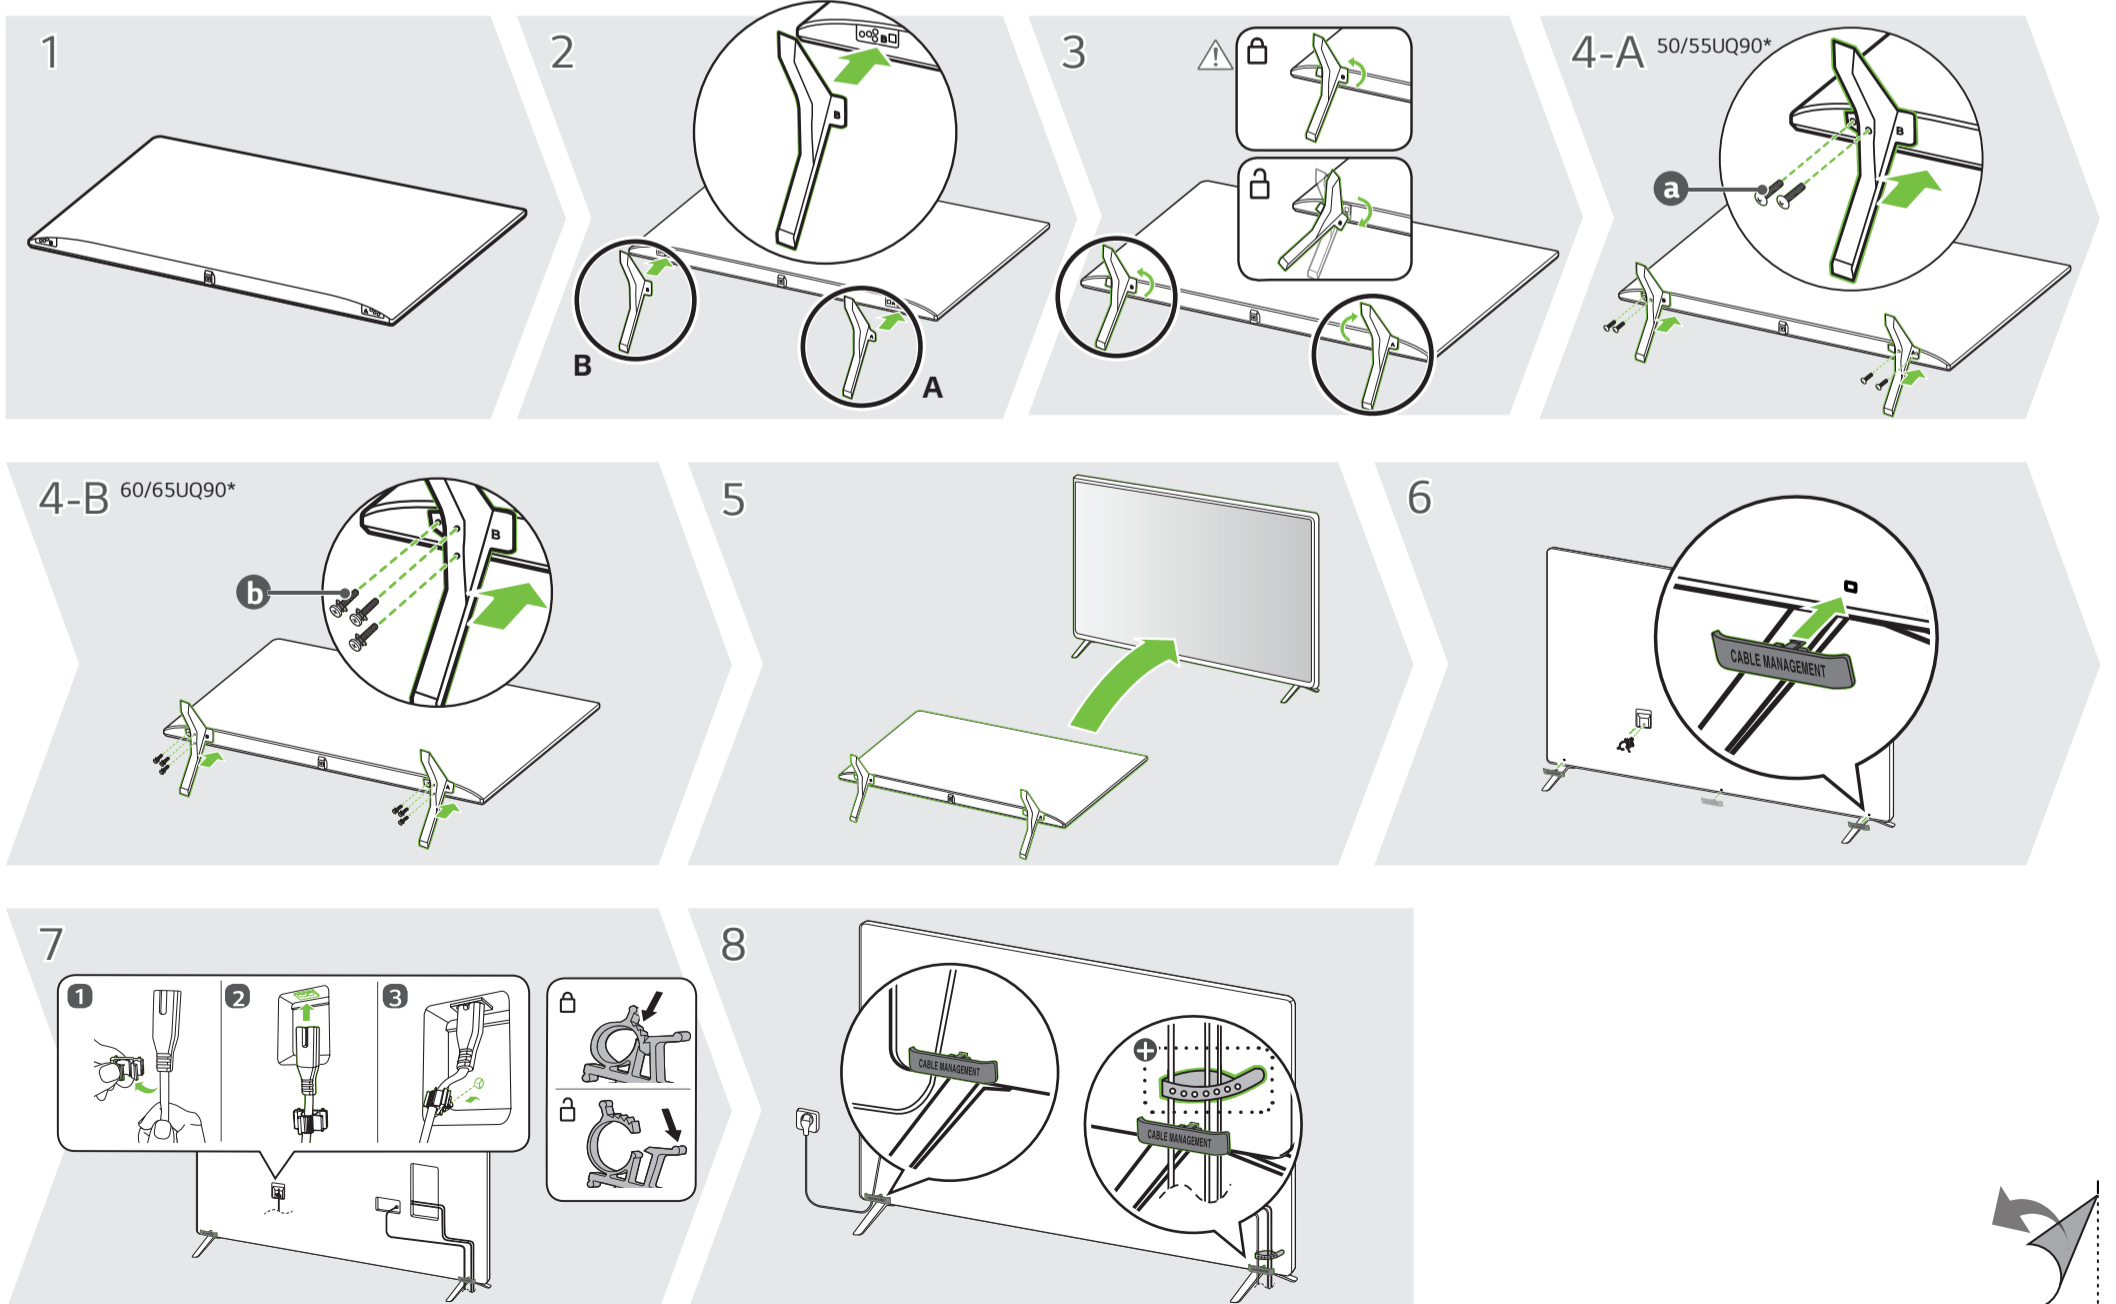

1

2

3

	A	B	C	D	E	F	F-G
	(mm)					(kg)	
50UQ90003LA 50UQ90006LA 50UQ90006LD 50UQ90009LA	1121	708	232	651	57.1	11.9	11.7
55UQ90003LA 55UQ90006LA 55UQ90006LD 55UQ90009LA	1235	772	232	715	57.5	14.2	14.0
60UQ90003LA 60UQ90006LA 60UQ90009LA	1356	845	271	783	57.5	17.4	17.1
65UQ90003LA 65UQ90006LA 65UQ90006LD 65UQ90009LA	1454	899	271	838	57.7	21.8	21.5
Power requirement				AC 100-240 V ~ 50 / 60 Hz			