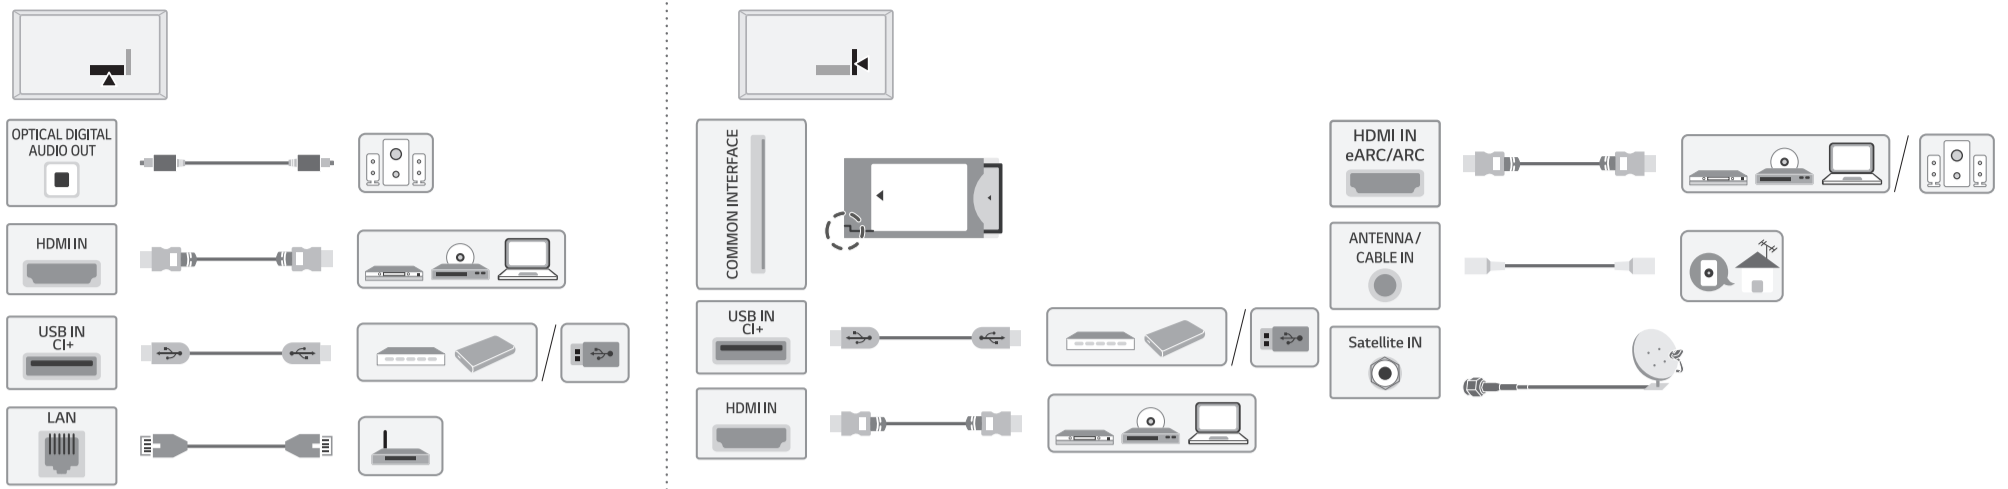

1

2

3

	A	B	C	D	E	F	F-G
	(mm)					(kg)	
50UQ90003LA 50UQ90006LA 50UQ90006LD 50UQ90009LA	1121	708	232	651	57.1	11.9	11.7
55UQ90003LA 55UQ90006LA 55UQ90006LD 55UQ90009LA	1235	772	232	715	57.5	14.2	14.0
60UQ90003LA 60UQ90006LA 60UQ90009LA	1356	845	271	783	57.5	17.4	17.1
65UQ90003LA 65UQ90006LA 65UQ90006LD 65UQ90009LA	1454	899	271	838	57.7	21.8	21.5
Power requirement				AC 100-240 V ~ 50 / 60 Hz			