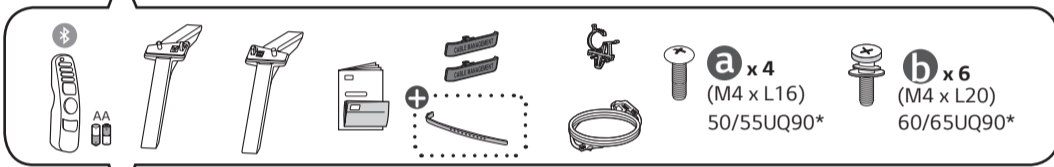

UQ90*

50/55UQ90*

1

2

3

60/65UQ90*

1

2

3