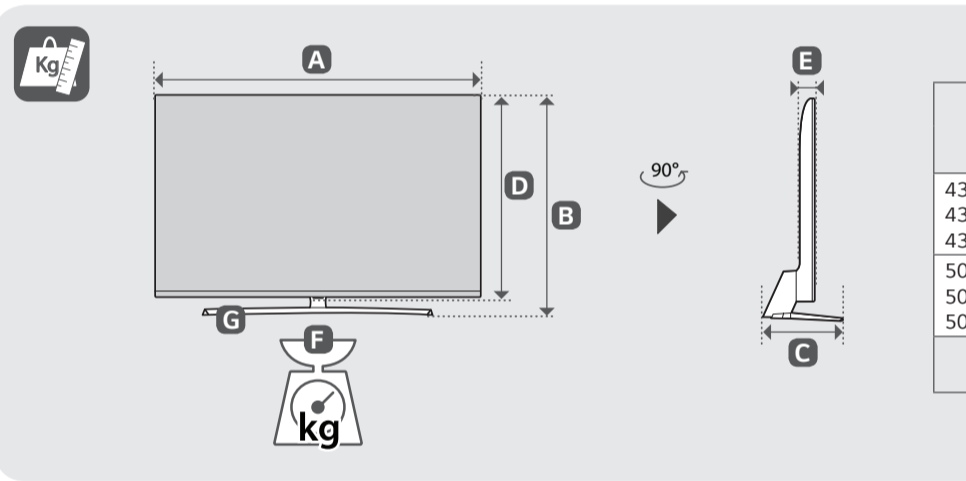

Posetite nas i uživajte u ekskluzivnom iskustvu pametne kupovine klikom na link:

<https://tehnoteka.rs/p/lg-televizor-43nano763qa-akcija-cena/>

NANO76*

NANO78*

		A	B	C	D	E	F	F-G
		(mm)					(kg)	
43NANO763QA	43NANO783QA	967	629	249	564	57.7	10.3	9.2
43NANO766QA	43NANO786QA							
43NANO769QA	43NANO789QA							
50NANO763QA	50NANO783QA	1121	702	249	651	57.7	13.7	12.6
50NANO766QA	50NANO786QA							
50NANO769QA	50NANO789QA							
Power requirement						AC 100-240 V ~ 50 / 60 Hz		