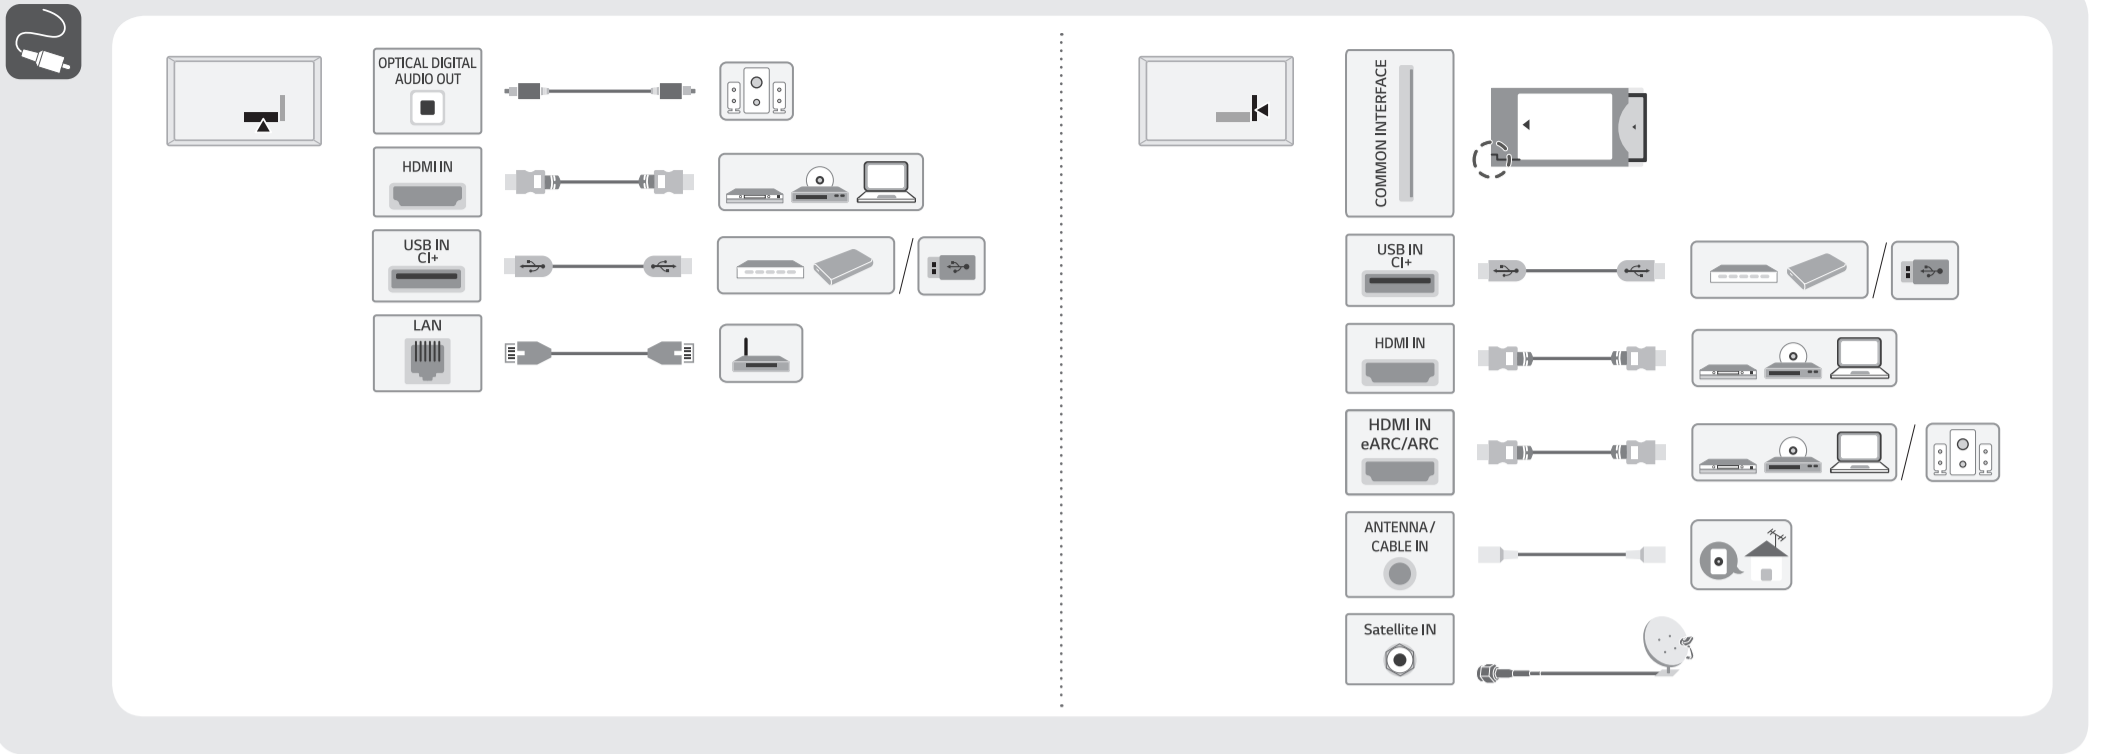

A	B	C	D	E	F	F-G
		(mm)					(kg)	
43NANO763QA	43NANO783QA	967	629	249	564	57.7	10.3	9.2
43NANO766QA	43NANO786QA							
43NANO769QA	43NANO789QA							
50NANO763QA	50NANO783QA	1121	702	249	651	57.7	13.7	12.6
50NANO766QA	50NANO786QA							
50NANO769QA	50NANO789QA							
Power requirement						AC 100-240 V ~ 50 / 60 Hz