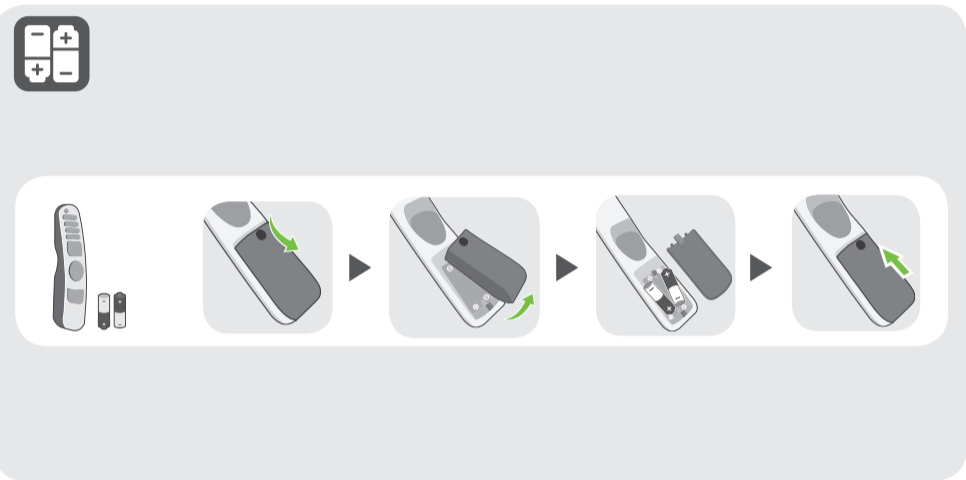

A	B	C	D	E	F	F-G
		(mm)					(kg)	
43NANO763QA	43NANO783QA	967	629	249	564	57.7	10.3	9.2
43NANO766QA	43NANO786QA							
43NANO769QA	43NANO789QA							
50NANO763QA	50NANO783QA	1121	702	249	651	57.7	13.7	12.6
50NANO766QA	50NANO786QA							
50NANO769QA	50NANO789QA							
Power requirement						AC 100-240 V ~ 50 / 60 Hz