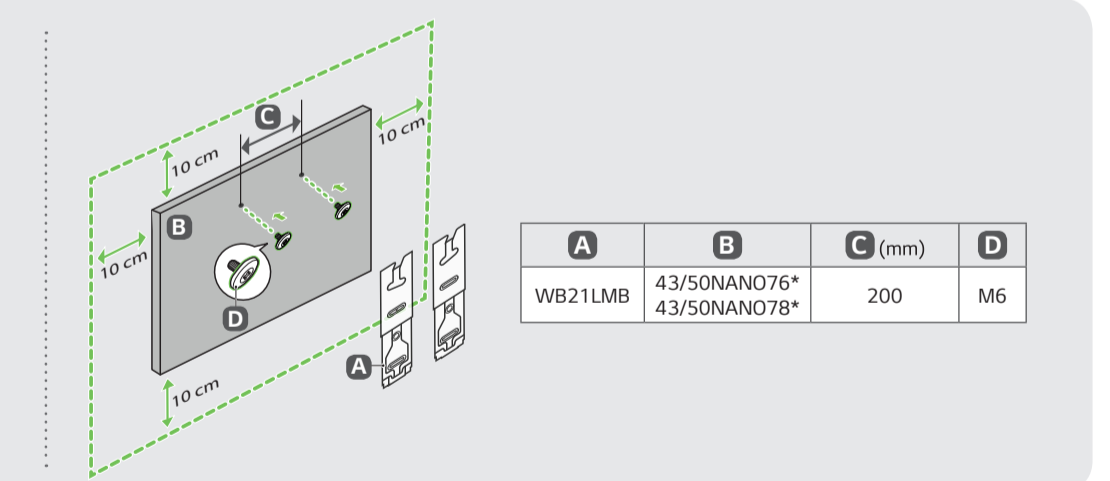

Posetite nas i uživajte u ekskluzivnom iskustvu pametne kupovine klikom na link:

<https://tehnoteka.rs/p/lg-televizor-43nano763qa-akcija-cena/>

NANO76*

NANO78*

		A	B	C	D	E	F	F-G
		(mm)					(kg)	
43NANO763QA	43NANO783QA	967	629	249	564	57.7	10.3	9.2
43NANO766QA	43NANO786QA							
43NANO769QA	43NANO789QA							
50NANO763QA	50NANO783QA	1121	702	249	651	57.7	13.7	12.6
50NANO766QA	50NANO786QA							
50NANO769QA	50NANO789QA							
Power requirement						AC 100-240 V ~ 50 / 60 Hz		