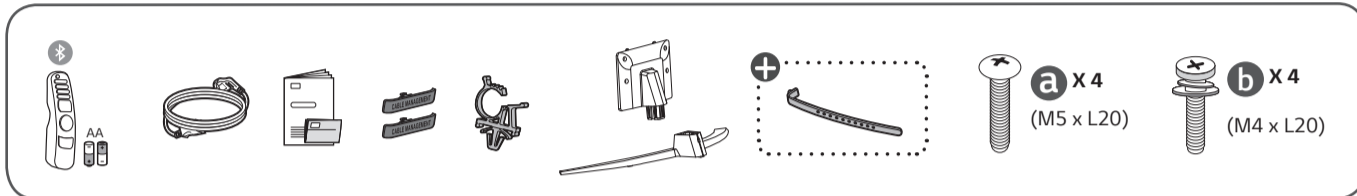

NANO76*

NANO78*