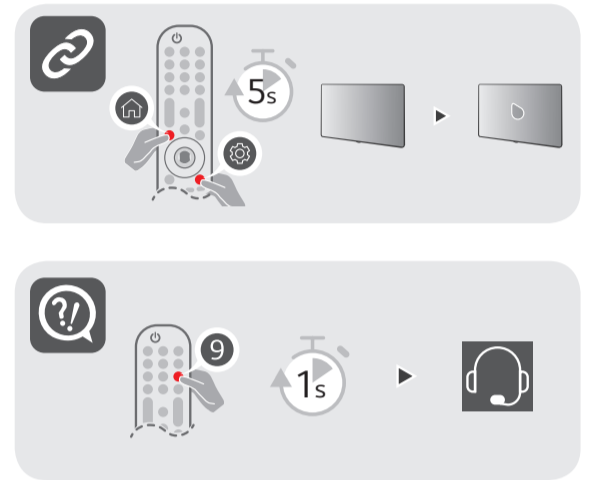

A	B	C	D	E	F	F-G
		(mm)					(kg)	
43NANO763QA	43NANO783QA	967	629	249	564	57.7	10.3	9.2
43NANO766QA	43NANO786QA							
43NANO769QA	43NANO789QA							
50NANO763QA	50NANO783QA	1121	702	249	651	57.7	13.7	12.6
50NANO766QA	50NANO786QA							
50NANO769QA	50NANO789QA							
Power requirement						AC 100-240 V ~ 50 / 60 Hz