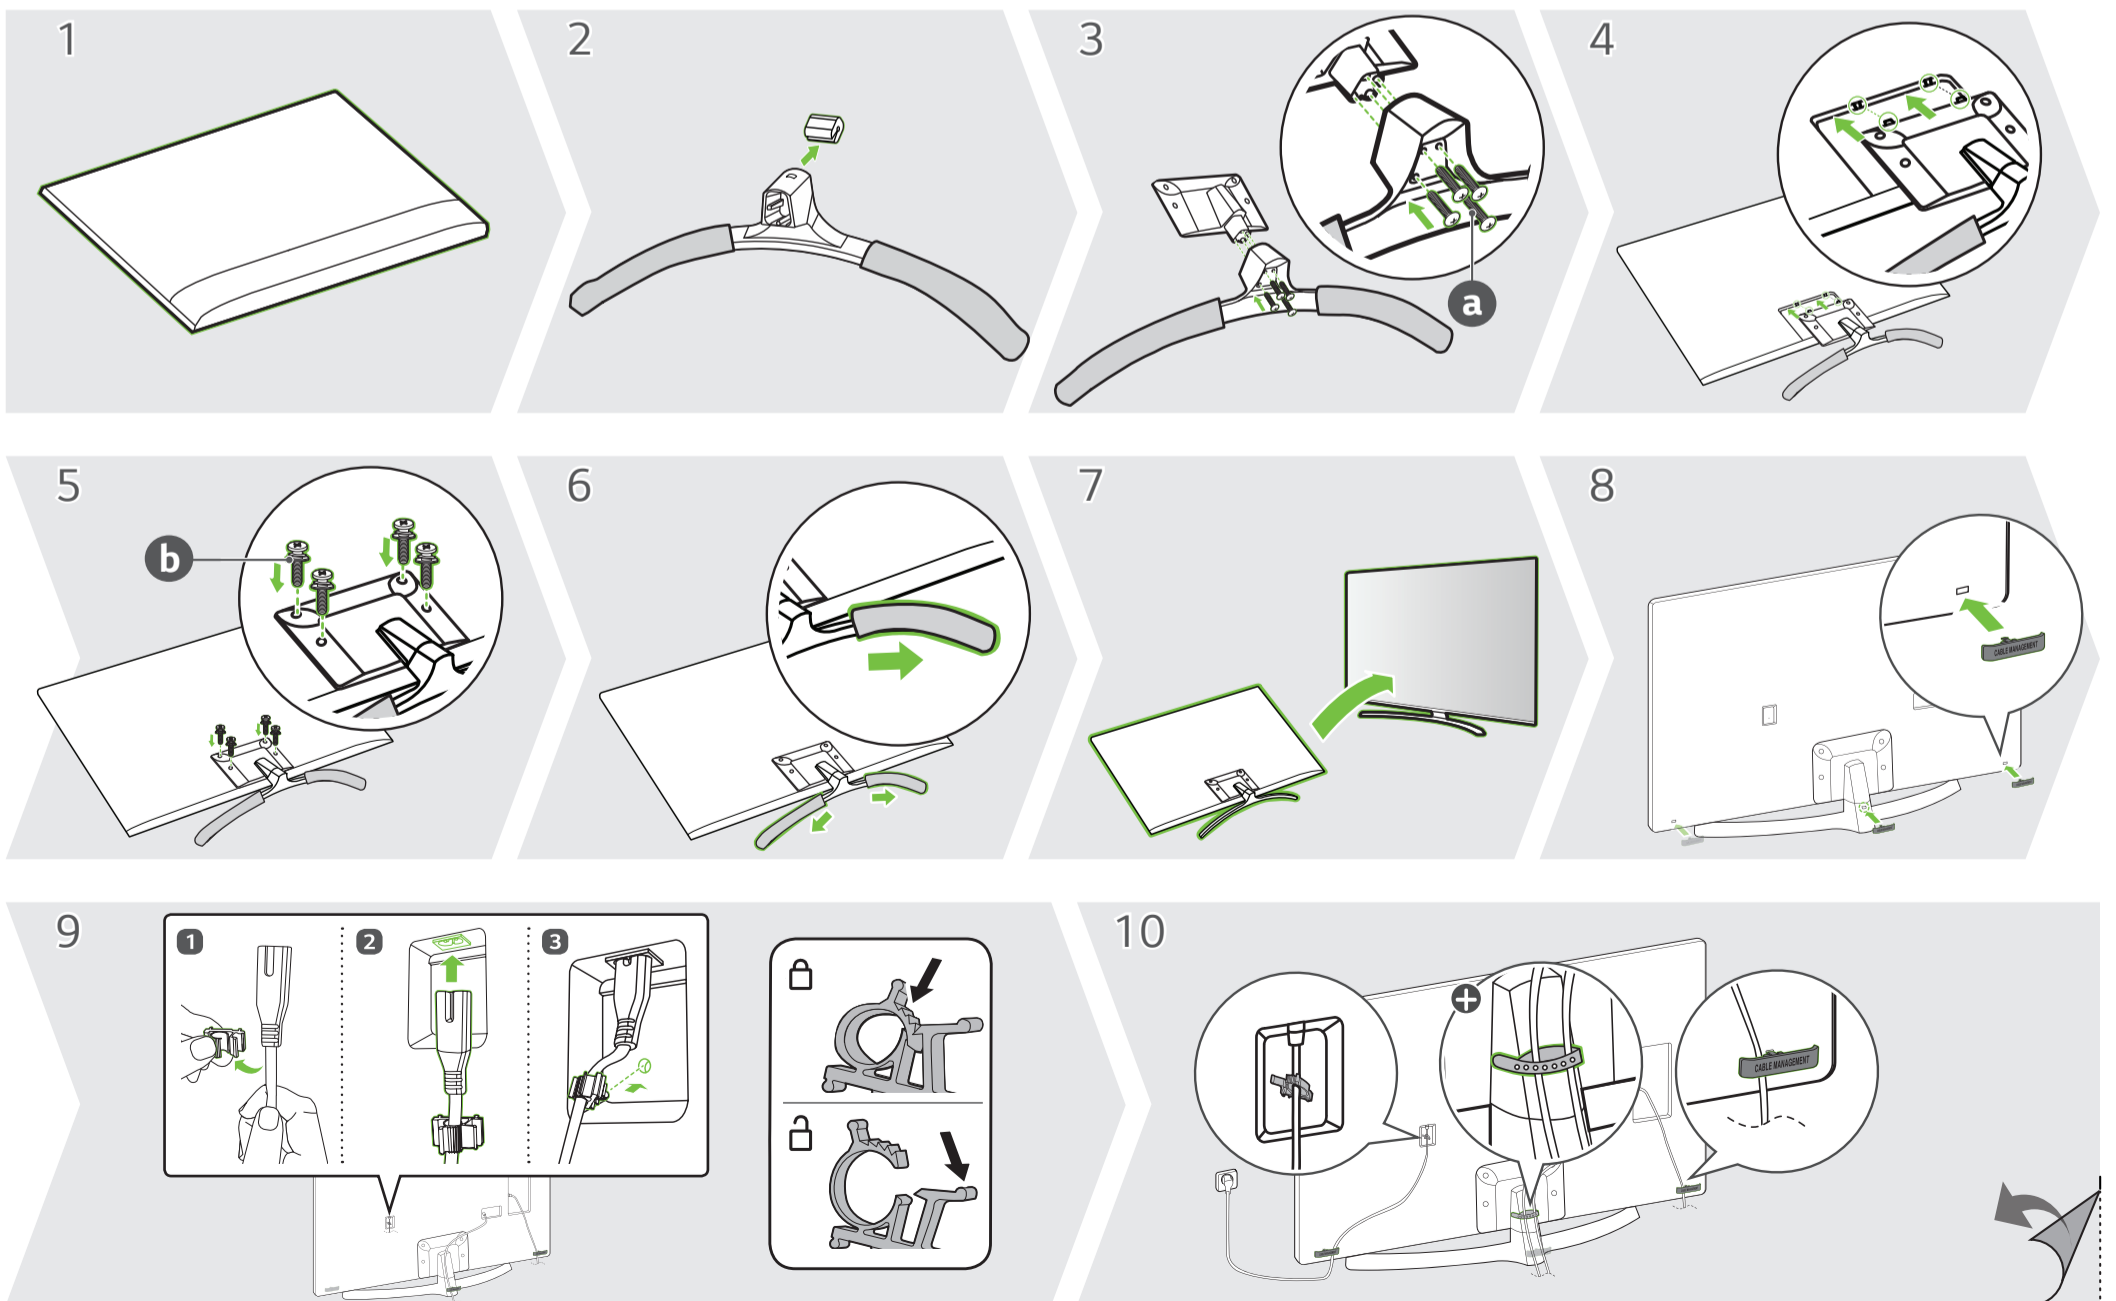

NANO76*

NANO78*