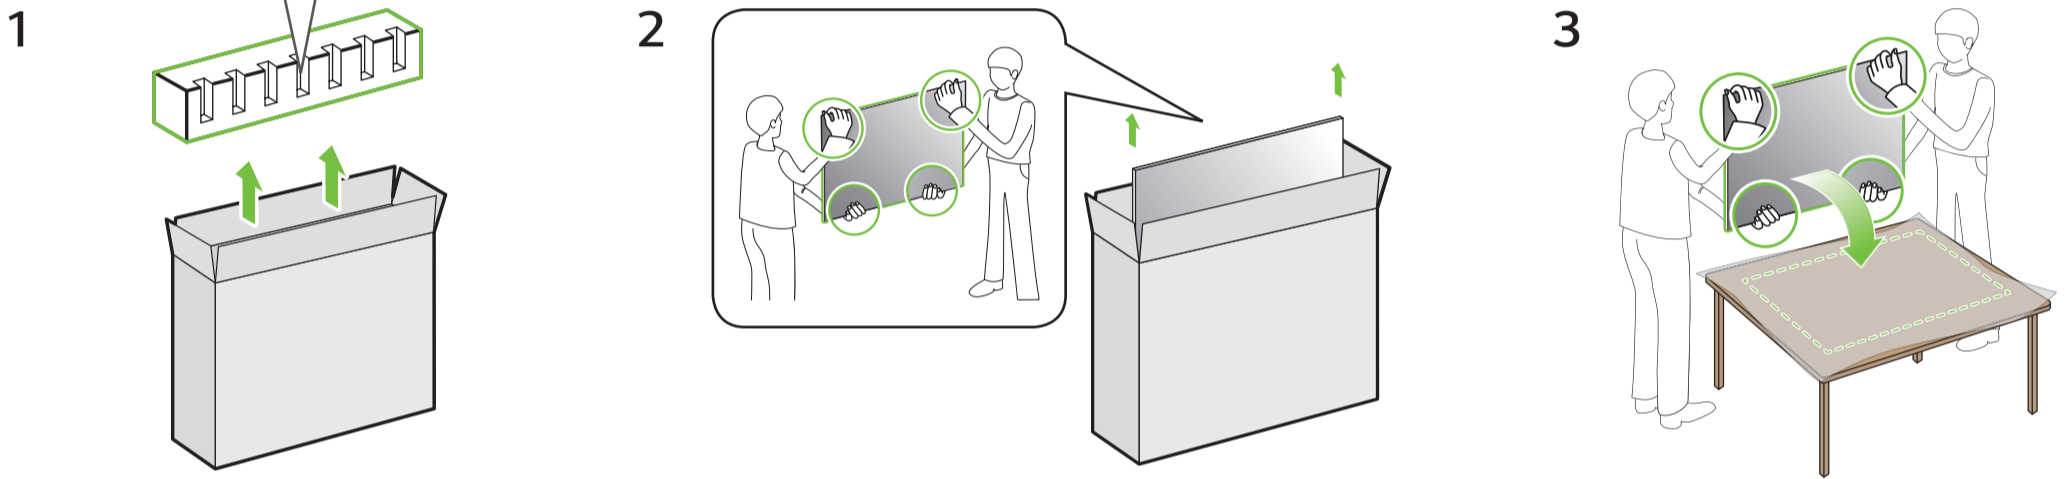

NANO76*

NANO78*