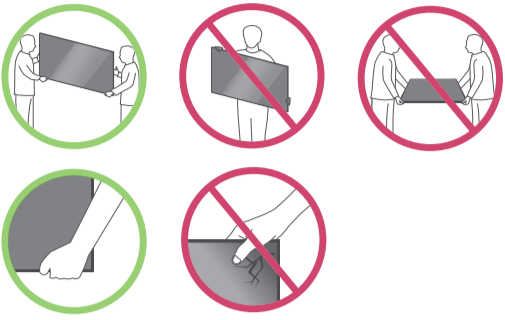

NANO76*

NANO78*