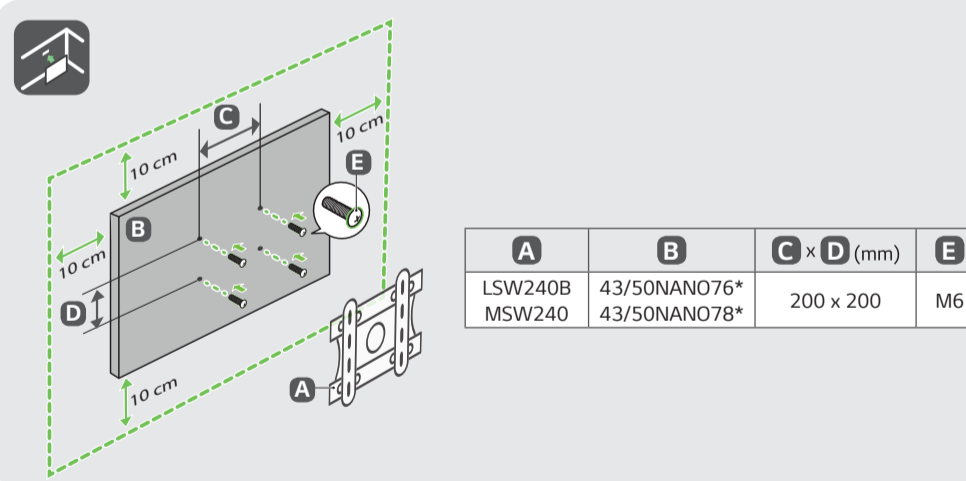

Posetite nas i uživajte u ekskluzivnom iskustvu pametne kupovine klikom na link:

<https://tehnoteka.rs/p/lg-televizor-43nano763qa-akcija-cena/>

NANO76*

NANO78*

		A	B	C	D	E	F	F-G
		(mm)					(kg)	
43NANO763QA	43NANO783QA	967	629	249	564	57.7	10.3	9.2
43NANO766QA	43NANO786QA							
43NANO769QA	43NANO789QA							
50NANO763QA	50NANO783QA	1121	702	249	651	57.7	13.7	12.6
50NANO766QA	50NANO786QA							
50NANO769QA	50NANO789QA							
Power requirement						AC 100-240 V ~ 50 / 60 Hz		