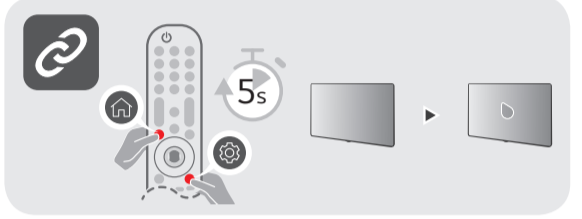

A	B	C	D	E	F	F-G
	(mm)					(kg)	
32LQ63006LA 32LQ630B6LA 32LQ63506LA 32LQ63806LC	736	464	180	437	82.9	4.70	4.65
Power requirement	AC 100-240 V ~ 50 / 60 Hz