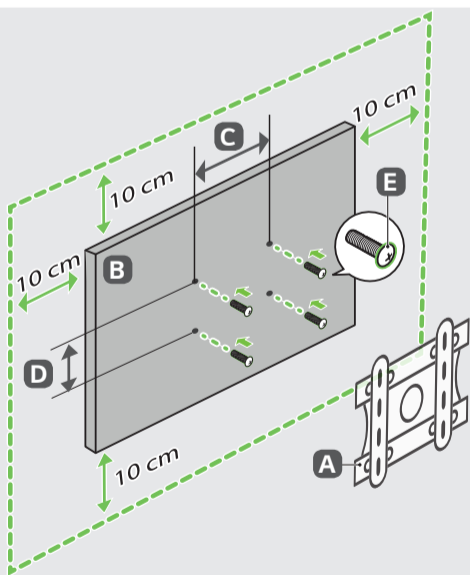

Posetite nas i uživajte u ekskluzivnom iskustvu pametne kupovine klikom na link:

<https://tehnoteka.rs/p/lg-televizor-32lq630b6la-akcija-cena/>

32LQ63\*

	A	B	C	D	E	F	F-G
	(mm)					(kg)	
32LQ63006LA 32LQ630B6LA 32LQ63506LA 32LQ63806LC	736	464	180	437	82.9	4.70	4.65
Power requirement	AC 100-240 V ~ 50 / 60 Hz						