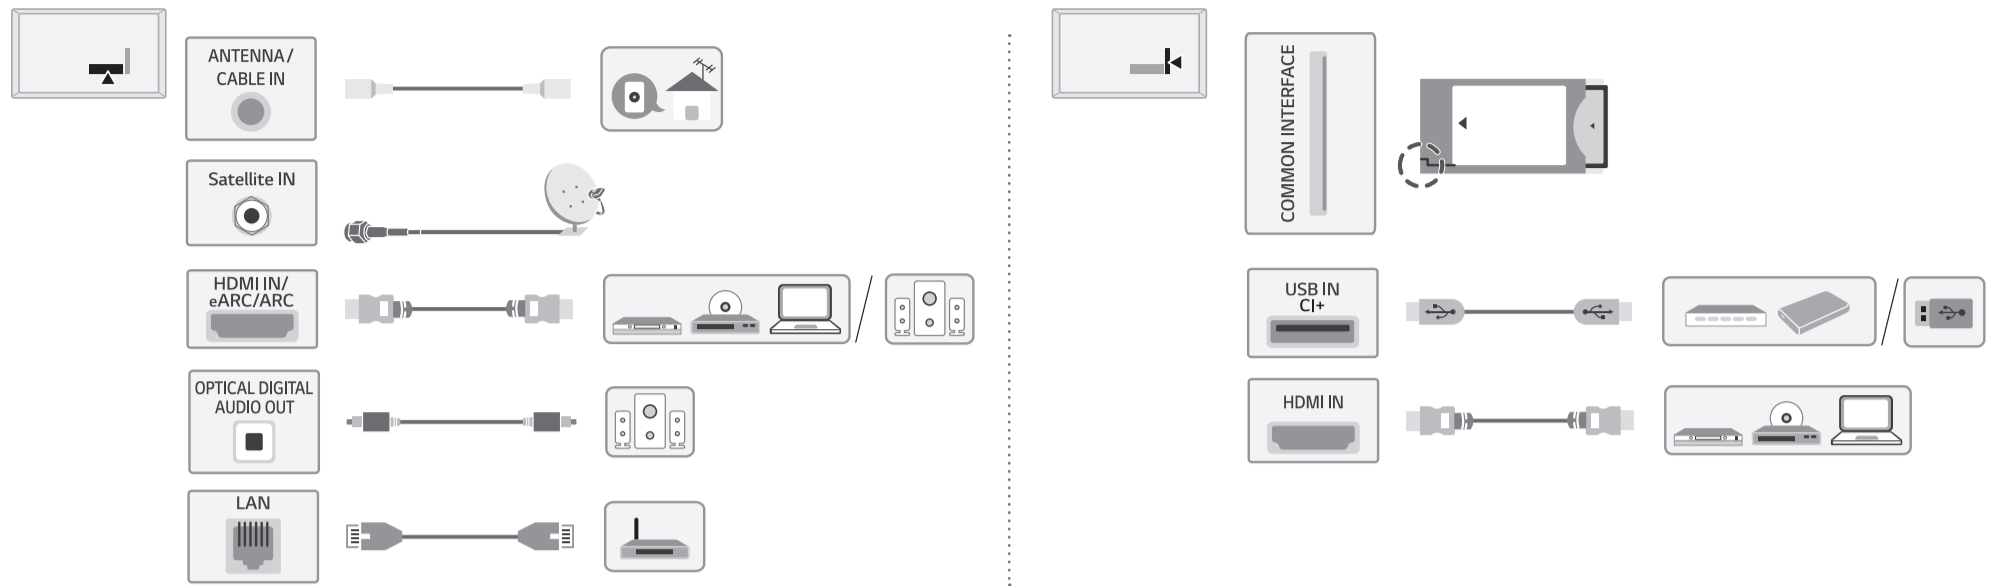

A	B	C	D	E	F	F-G
	(mm)					(kg)	
32LQ63006LA 32LQ630B6LA 32LQ63506LA 32LQ63806LC	736	464	180	437	82.9	4.70	4.65
Power requirement	AC 100-240 V ~ 50 / 60 Hz