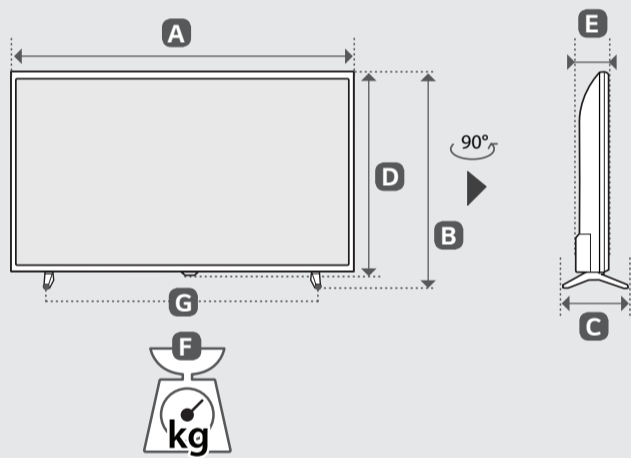

A	B	C	D	E	F	F-G
	(mm)					(kg)	
32LQ63006LA 32LQ630B6LA 32LQ63506LA 32LQ63806LC	736	464	180	437	82.9	4.70	4.65
Power requirement	AC 100-240 V ~ 50 / 60 Hz