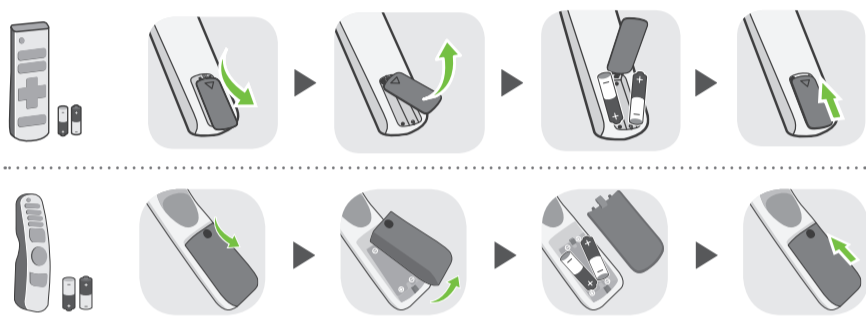

A	B	C	D	E	F	F-G
	(mm)					(kg)	
32LQ63006LA 32LQ630B6LA 32LQ63506LA 32LQ63806LC	736	464	180	437	82.9	4.70	4.65
Power requirement	AC 100-240 V ~ 50 / 60 Hz