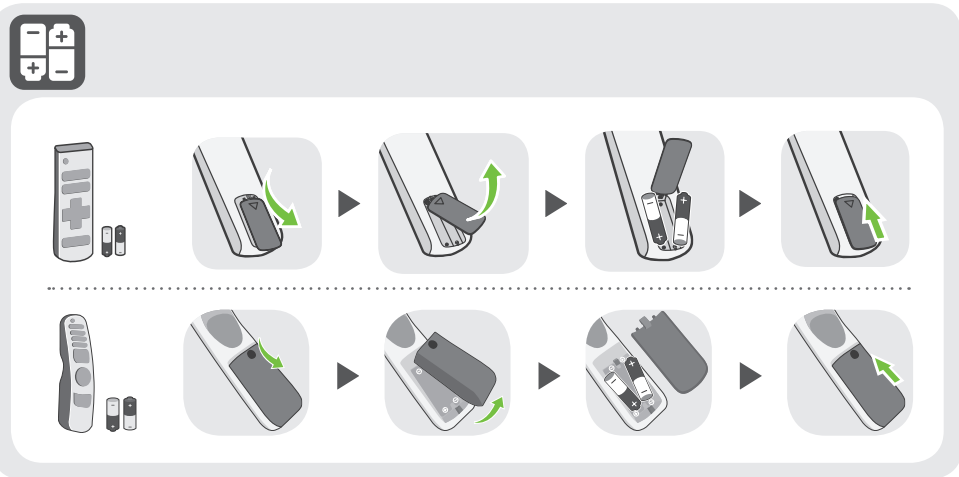

A	B	C	D	E	F	F-G
	(mm)					(kg)	
32LQ63006LA 32LQ630B6LA 32LQ63506LA 32LQ63806LC	736	464	180	437	82.9	4.70	4.65
Power requirement	AC 100-240 V ~ 50 / 60 Hz