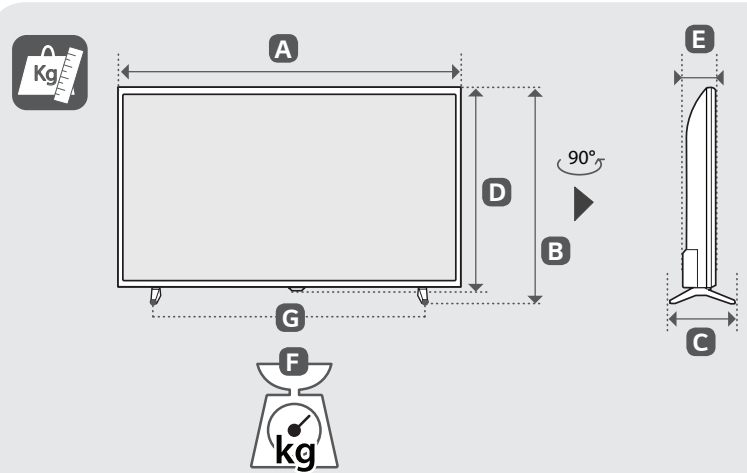

A	B	C	D	E	F	F-G
	(mm)					(kg)	
32LQ63006LA 32LQ630B6LA 32LQ63506LA 32LQ63806LC	736	464	180	437	82.9	4.70	4.65
Power requirement	AC 100-240 V ~ 50 / 60 Hz