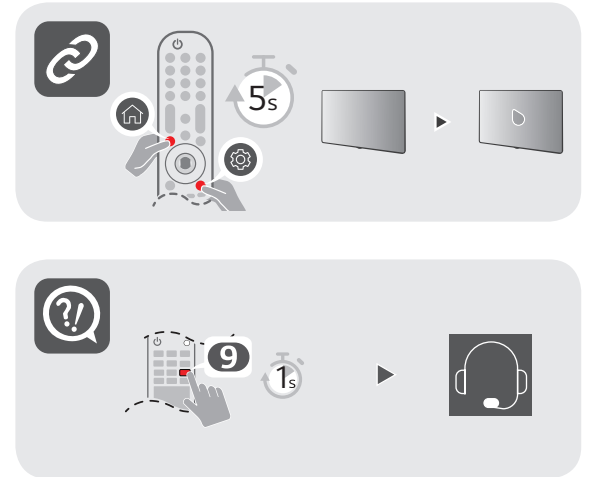

A	B	C	D	E	F	F-G
	(mm)					(kg)	
32LQ63006LA 32LQ630B6LA 32LQ63506LA 32LQ63806LC	736	464	180	437	82.9	4.70	4.65
Power requirement	AC 100-240 V ~ 50 / 60 Hz