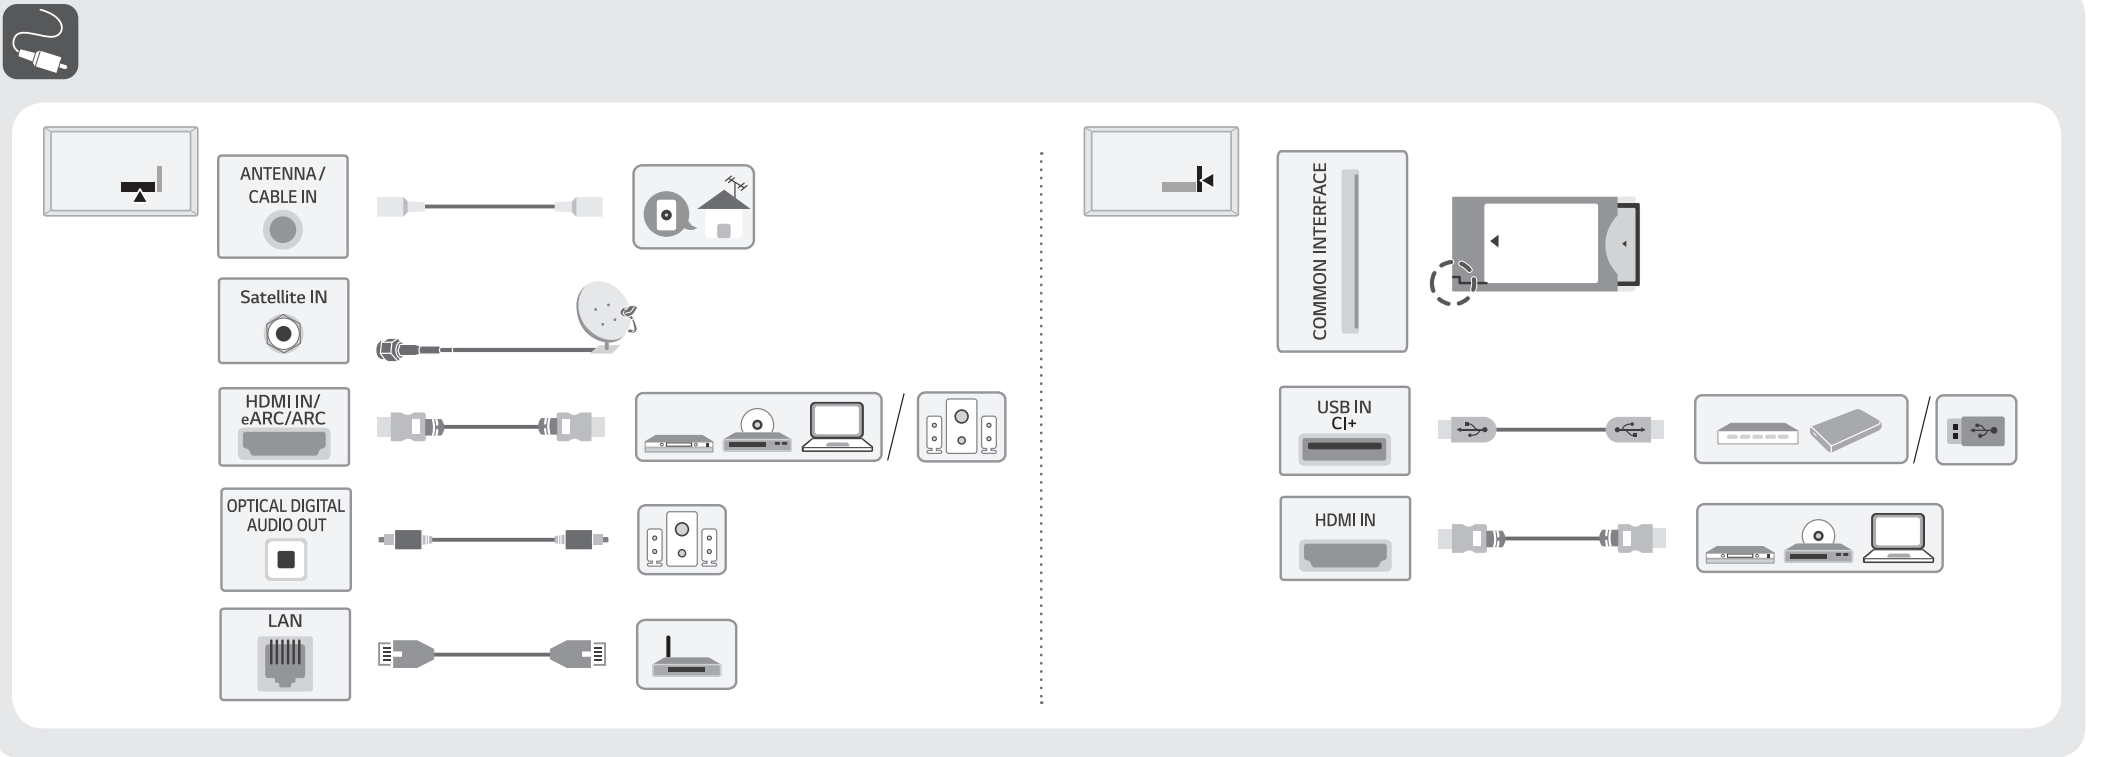

A	B	C	D	E	F	F-G
	(mm)					(kg)	
32LQ63006LA 32LQ630B6LA 32LQ63506LA 32LQ63806LC	736	464	180	437	82.9	4.70	4.65
Power requirement	AC 100-240 V ~ 50 / 60 Hz