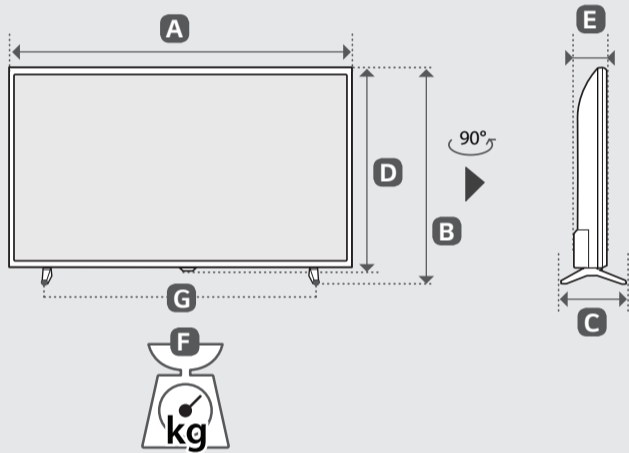

A	B	C	D	E	F	F-G	
	(mm)					(kg)		
32LQ570B6LA	739	472	168	441	84	4.90	4.85	
Power requirement	AC 100-240 V ~ 50 / 60 Hz