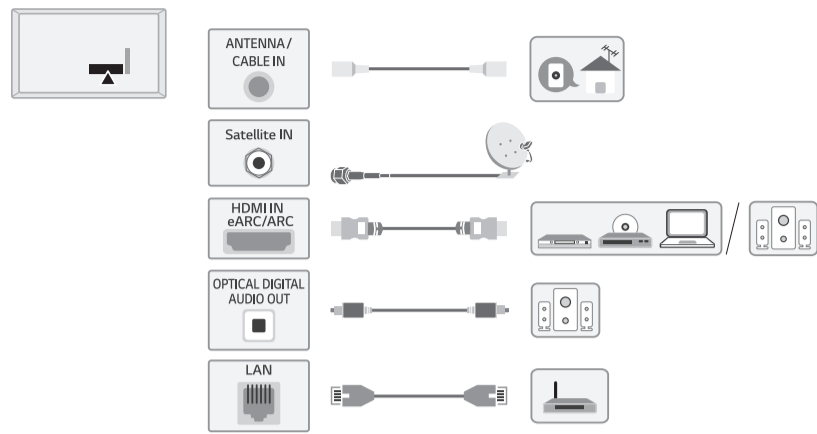

A	B	C	D	E	F	F-G	
	(mm)					(kg)		
32LQ570B6LA	739	472	168	441	84	4.90	4.85	
Power requirement	AC 100-240 V ~ 50 / 60 Hz