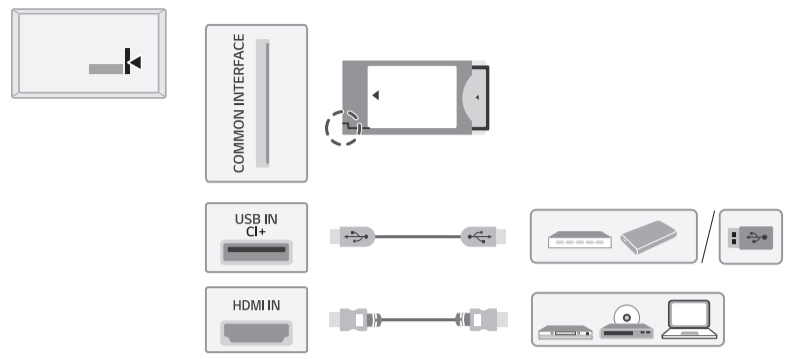

A	B	C	D	E	F	F-G	
	(mm)					(kg)		
32LQ570B6LA	739	472	168	441	84	4.90	4.85	
Power requirement	AC 100-240 V ~ 50 / 60 Hz