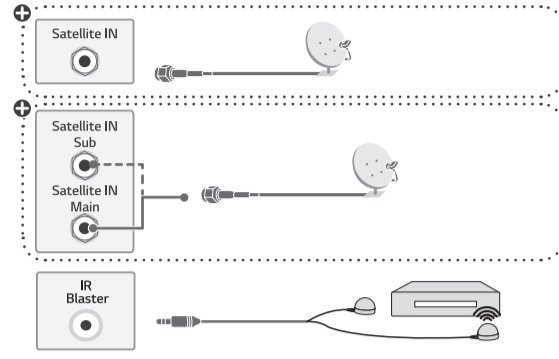

Uputstvo za montažu

LG OLED televizor OLED77C21LA

Tehnoteka je online destinacija za upoređivanje cena i karakteristika bele tehnike, potrošačke elektronike i IT uređaja kod trgovinskih lanaca i internet prodavnica u Srbiji. Naša stranica vam omogućava da istražite najnovije informacije, detaljne karakteristike i konkurentne cene proizvoda.

Posetite nas i uživajte u ekskluzivnom iskustvu pametne kupovine klikom na link:

<https://tehnoteka.rs/p/lg-oled-televizor-oled77c21la-akcija-cena/>

OLED55C2*
OLED65C2*
OLED77C2*

	A	B	C	D	E	F	F - G
	(mm)				(kg)		
OLED55C21LA OLED55C22LB OLED55C24LA OLED55C25LB OLED55C27LA OLED55C28LB OLED55C2RLA	1222	757	230	703	45.1	14.6	12.7
OLED65C21LA OLED65C22LB OLED65C24LA OLED65C25LB OLED65C27LA OLED65C28LB OLED65C2RLA	1441	880	230	826	45.1	16.7	14.8
OLED77C21LA OLED77C22LB OLED77C24LA OLED77C25LB OLED77C27LA OLED77C28LB OLED77C2RLA	1711	1035	267	982	47.1	24.4	20.8
Power requirement	AC 100-240 V ~ 50 / 60 Hz						