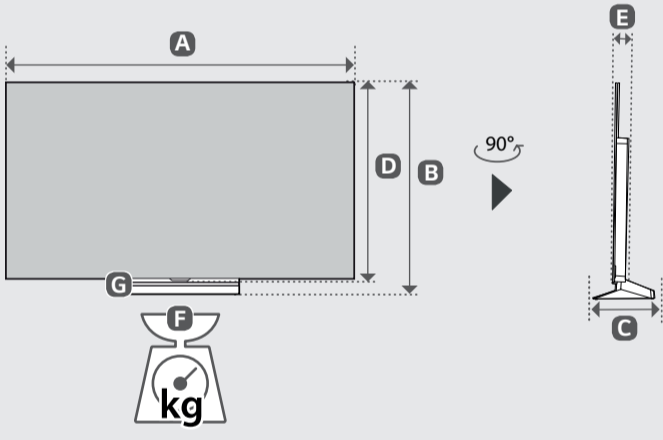

Posetite nas i uživajte u ekskluzivnom iskustvu pametne kupovine klikom na link:

<https://tehnoteka.rs/p/lg-oled-televizor-oled77c21la-akcija-cena/>

OLED55C2*
OLED65C2*
OLED77C2*

	A	B	C	D	E	F	F - G
	(mm)				(kg)		
OLED55C21LA OLED55C22LB OLED55C24LA OLED55C25LB OLED55C27LA OLED55C28LB OLED55C2RLA	1222	757	230	703	45.1	14.6	12.7
OLED65C21LA OLED65C22LB OLED65C24LA OLED65C25LB OLED65C27LA OLED65C28LB OLED65C2RLA	1441	880	230	826	45.1	16.7	14.8
OLED77C21LA OLED77C22LB OLED77C24LA OLED77C25LB OLED77C27LA OLED77C28LB OLED77C2RLA	1711	1035	267	982	47.1	24.4	20.8
Power requirement	AC 100-240 V ~ 50 / 60 Hz						