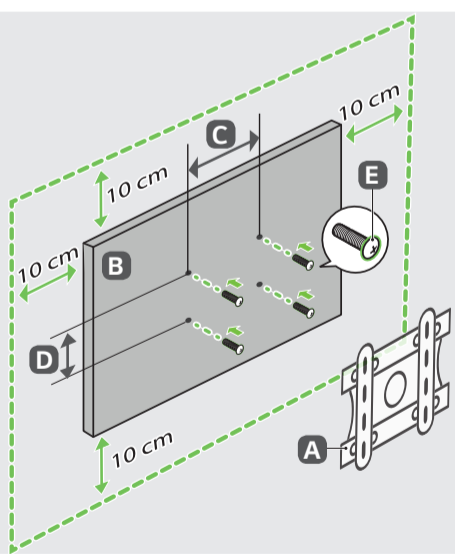

Posetite nas i uživajte u ekskluzivnom iskustvu pametne kupovine klikom na link:

<https://tehnoteka.rs/p/lg-oled-televizor-oled77c21la-akcija-cena/>

OLED55C2*
OLED65C2*
OLED77C2*

	A	B	C	D	E	F	F - G
	(mm)				(kg)		
OLED55C21LA OLED55C22LB OLED55C24LA OLED55C25LB OLED55C27LA OLED55C28LB OLED55C2RLA	1222	757	230	703	45.1	14.6	12.7
OLED65C21LA OLED65C22LB OLED65C24LA OLED65C25LB OLED65C27LA OLED65C28LB OLED65C2RLA	1441	880	230	826	45.1	16.7	14.8
OLED77C21LA OLED77C22LB OLED77C24LA OLED77C25LB OLED77C27LA OLED77C28LB OLED77C2RLA	1711	1035	267	982	47.1	24.4	20.8
Power requirement	AC 100-240 V ~ 50 / 60 Hz						