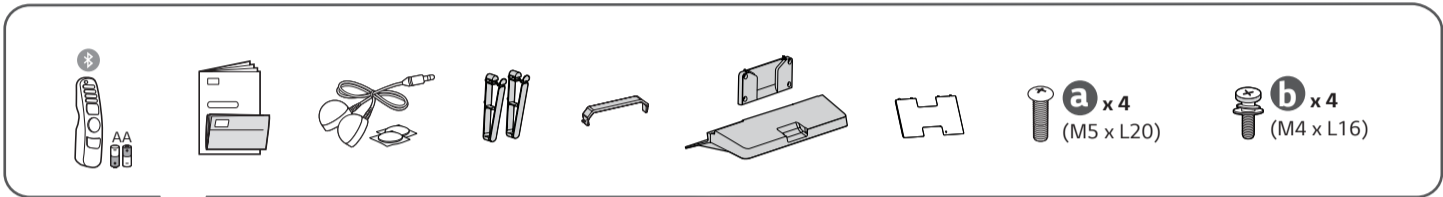

OLED55C2*
OLED65C2*
OLED77C2*