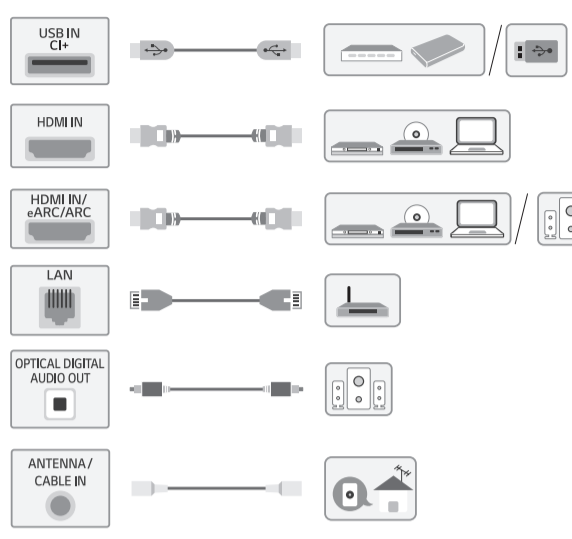

A	B	C	D	E	F	F - G
	(mm)				(kg)		
OLED55C21LA OLED55C22LB OLED55C24LA OLED55C25LB OLED55C27LA OLED55C28LB OLED55C2RLA	1222	757	230	703	45.1	14.6	12.7
OLED65C21LA OLED65C22LB OLED65C24LA OLED65C25LB OLED65C27LA OLED65C28LB OLED65C2RLA	1441	880	230	826	45.1	16.7	14.8
OLED77C21LA OLED77C22LB OLED77C24LA OLED77C25LB OLED77C27LA OLED77C28LB OLED77C2RLA	1711	1035	267	982	47.1	24.4	20.8
Power requirement	AC 100-240 V ~ 50 / 60 Hz