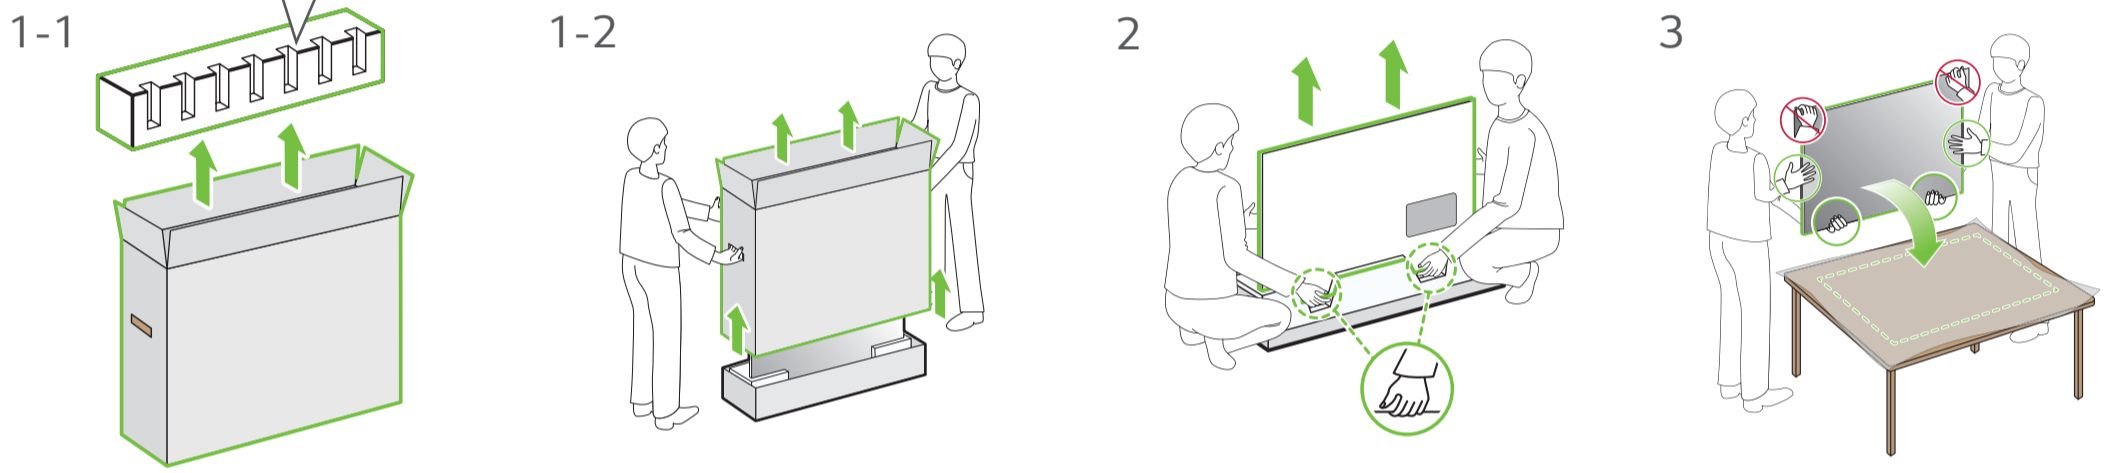

OLED55C2*
OLED65C2*
OLED77C2*