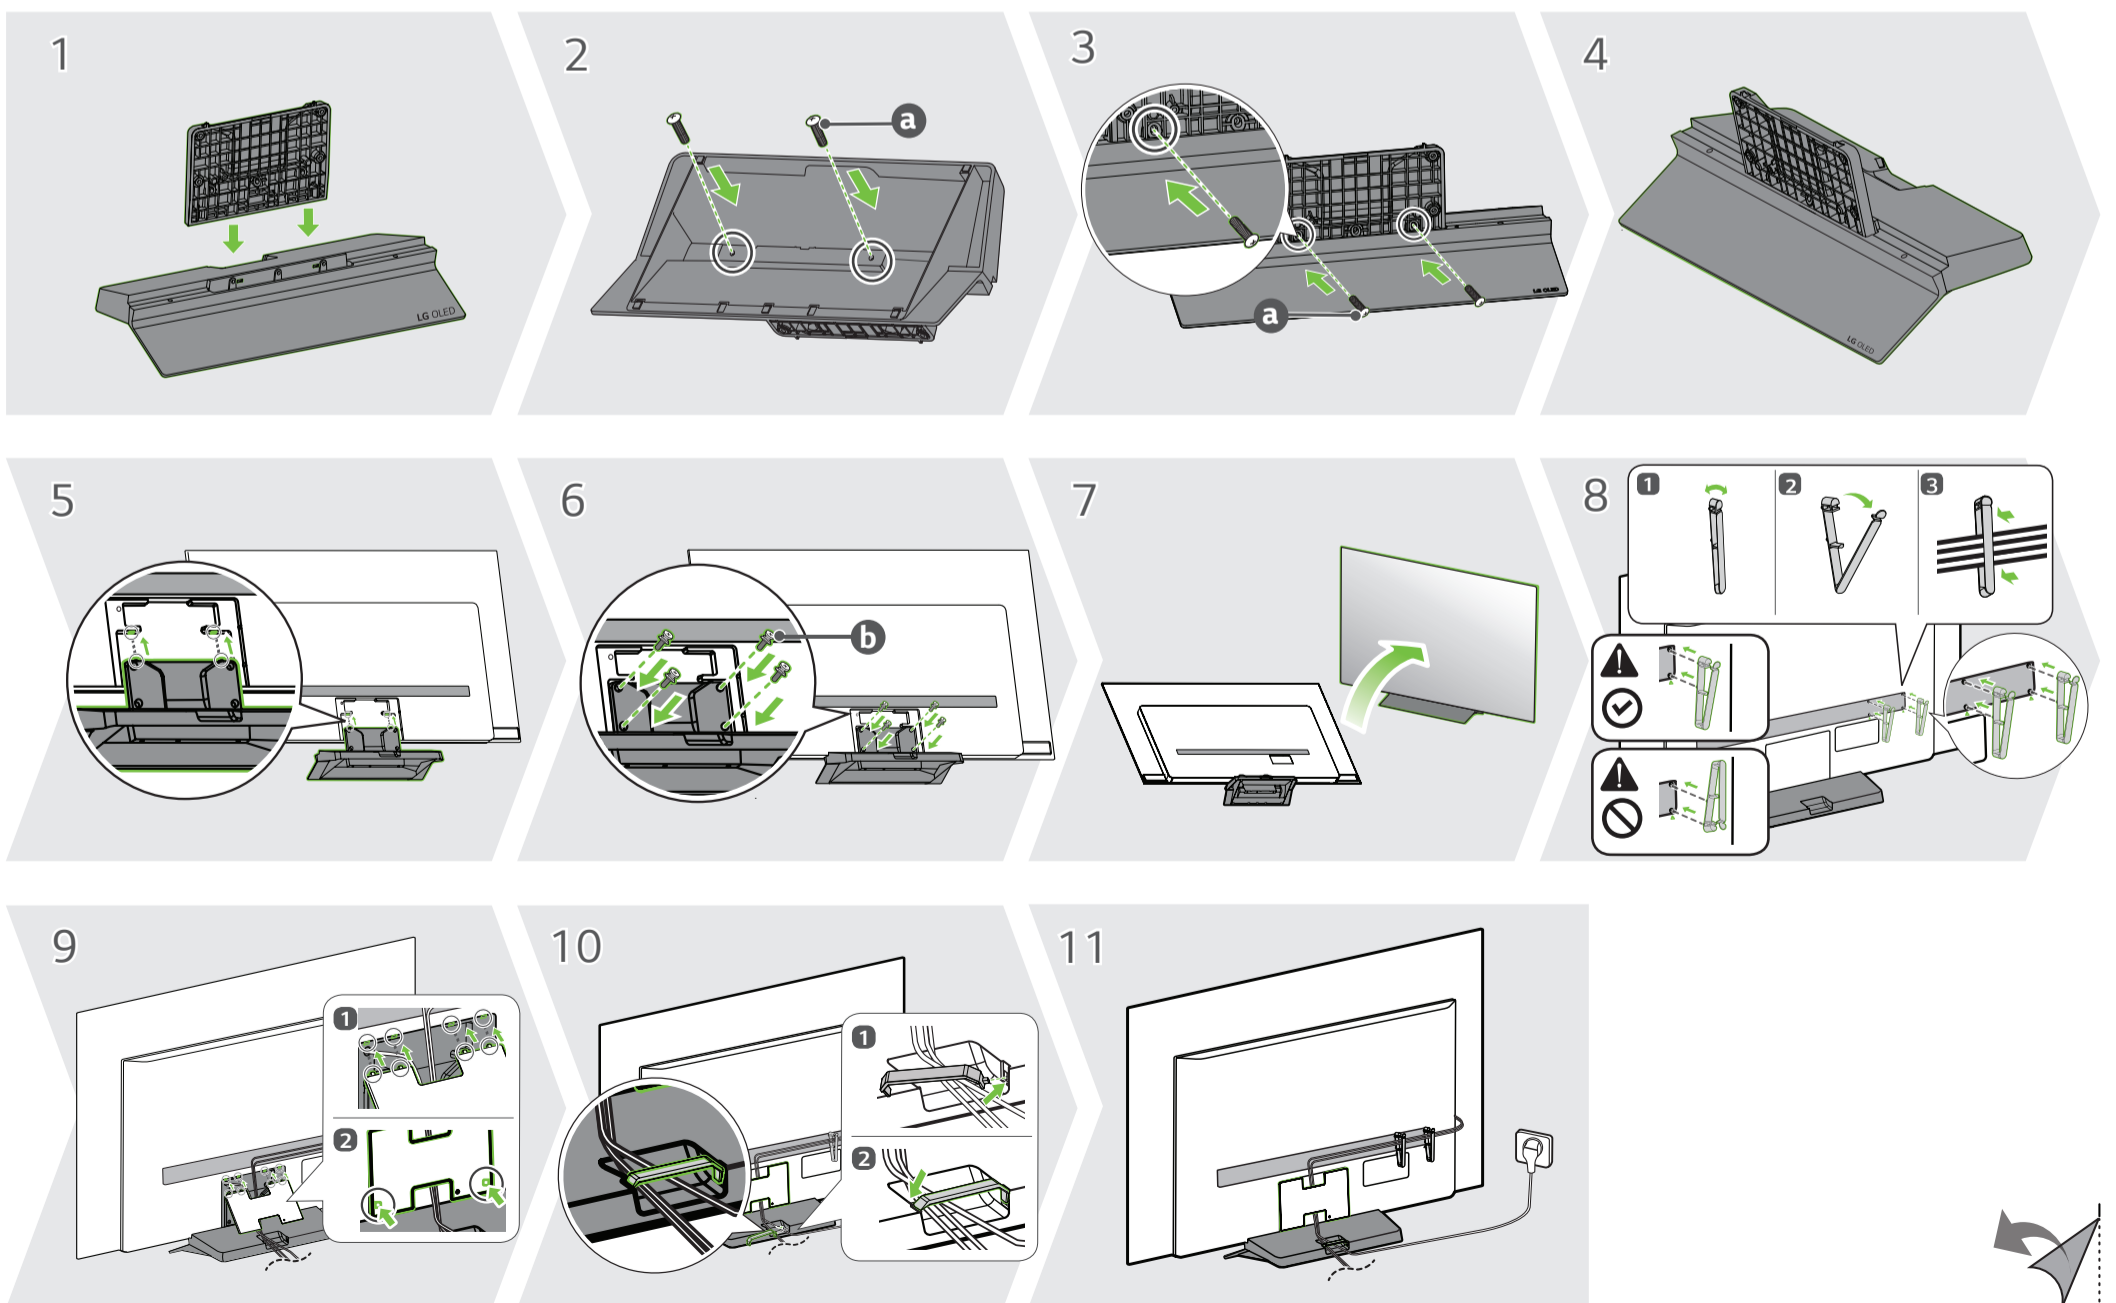

OLED55C2*
OLED65C2*
OLED77C2*