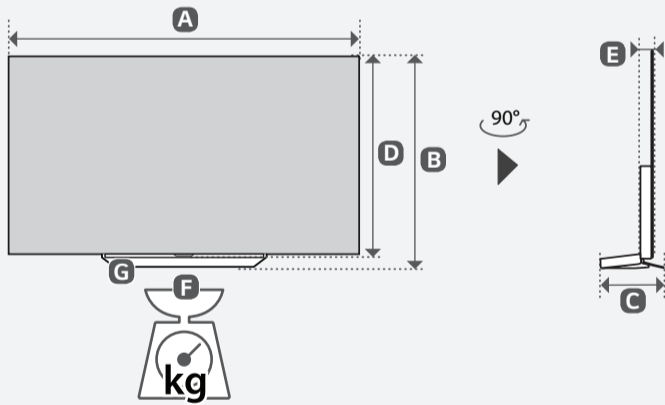

USB IN

COMMON INTERFACE

HDMI IN

HDMI IN  
eARC/ARC

USB IN

OLED55/65C1\*

OLED77C1\*

	A	B	C	D	E	F	F-G
	(mm)					(kg)	
OLED55C11LB OLED55C12LA OLED55C14LB OLED55C15LA OLED55C16LA OLED55C17LB OLED55C18LA OLED55C19LA OLED55C1RLA	1228	738	251	706	46.9	23.0	18.9
OLED65C11LB OLED65C12LA OLED65C14LB OLED65C15LA OLED65C16LA OLED65C17LB OLED65C18LA OLED65C19LA OLED65C1RLA	1449	862	251	830	46.9	32.6	24.0
OLED77C11LB OLED77C12LA OLED77C14LB OLED77C15LA OLED77C16LA OLED77C17LB OLED77C18LA OLED77C19LA OLED77C1RLA	1723	1023	269	993	55.3	35.9	26.7
Power requirement				AC 100-240 V ~ 50 / 60 Hz			