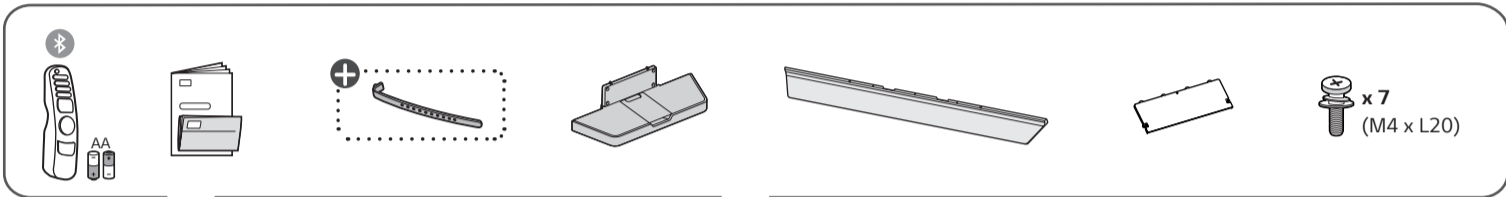

1-B OLED77C1*

2

3

OLED55C1*
OLED65C1*
OLED77C1*

1-A OLED55/65C1*