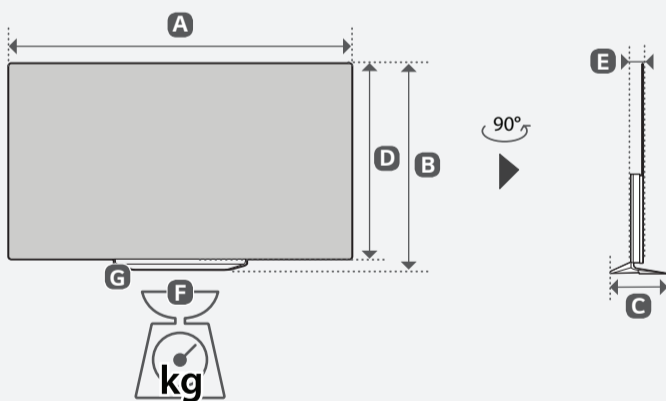

2

3

OLED55/65B1*

OLED77B1*

	A	B	C	D	E	F	F-G
	(mm)					(kg)	
OLED55B13LA OLED55B16LA OLED55B19LA OLED55B1RLA	1228	744	246	706	46.9	19.9	18.9
OLED65B13LA OLED65B16LA OLED65B19LA OLED65B1RLA	1449	869	246	830	46.9	25.0	24.0
OLED77B13LA OLED77B16LA OLED77B19LA	1723	1043	270	992	55.3	30.0	26.7
Power requirement			AC 100-240 V - 50 / 60 Hz				