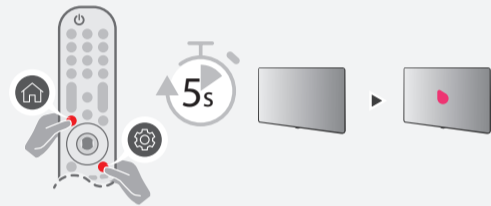

2

3

OLED55/65B1*

OLED77B1*

	A	B	C	D	E	F	F-G
	(mm)					(kg)	
OLED55B13LA OLED55B16LA OLED55B19LA OLED55B1RLA	1228	744	246	706	46.9	19.9	18.9
OLED65B13LA OLED65B16LA OLED65B19LA OLED65B1RLA	1449	869	246	830	46.9	25.0	24.0
OLED77B13LA OLED77B16LA OLED77B19LA	1723	1043	270	992	55.3	30.0	26.7
Power requirement			AC 100-240 V - 50 / 60 Hz				