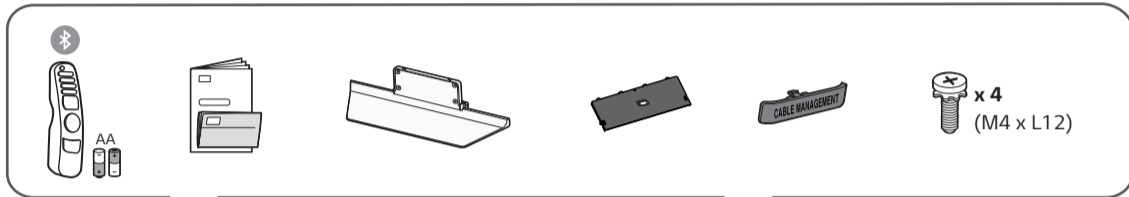

1-B OLED77B1*

2

OLED55B1*
OLED65B1*
OLED77B1*

1-A OLED55/65B1*