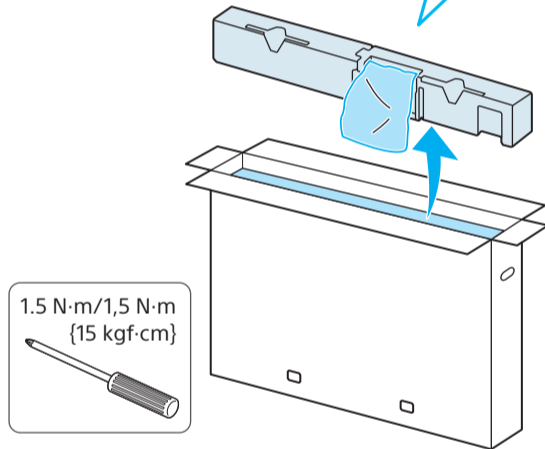

Setup Guide

Өнім атауы: Теледидар

5-026-346-31(1)

| | | | |
|----|-----------------------|----|-----------------------|
| EE | Seadistusjuhend | SI | Priložnik za pripravo |
| LV | Uzsākšanas ceļvedis | KZ | Орнату нұсқаулығы |
| LT | Nustatymo vadovas | SR | Vodič za podešavanje |
| HR | Vodič za postavljanje | HE | מדריך הגדרה |

8

*2 < 14 (mm) []
 *3 < 7 (mm) [] < 1.5/1.5 (mm)
 *4 < 21 (mm) [] < 12 (mm)
 *5 3.5/3.5 (mm) [] 1 2 3 4

1 : L
 2 : Video / Vaizdo medžiaga / Бейне / וידאו
 3 : GND
 4 : R

(mm) / (MM) / (מ״מ)

9

10

11

Spikker / Palīdzība / Žinynas / Pomoc /
 Pomoc / Аһықтама / Помощ / עזרה