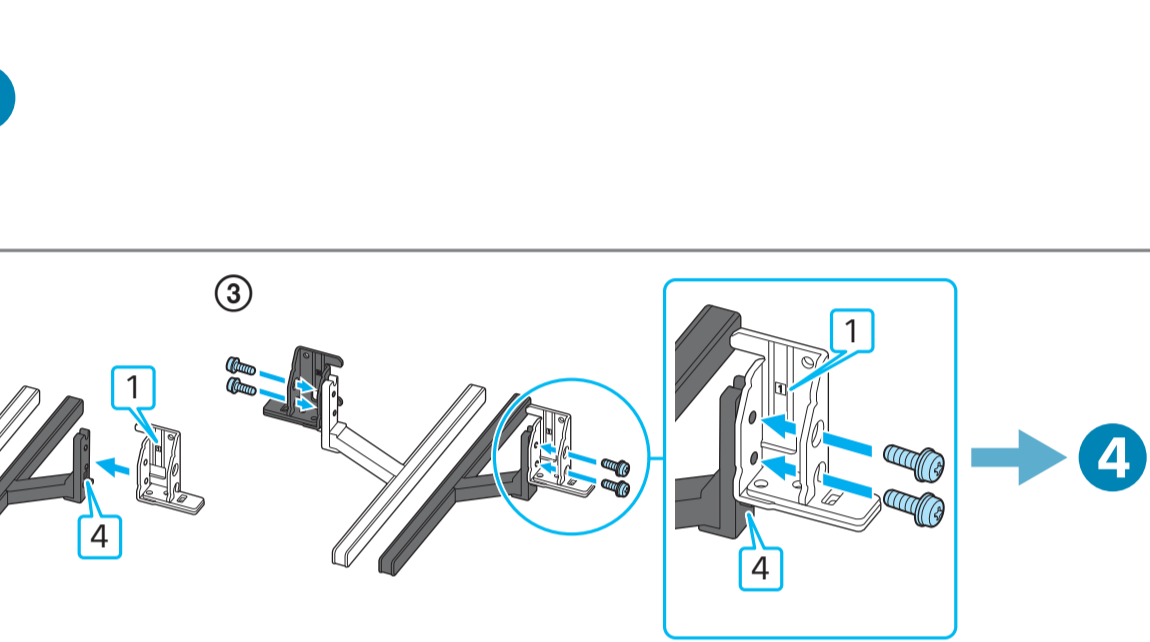

Setup Guide

Өнім атауы: Теледидар

5-026-346-31(1)

| | | | |
|----|-----------------------|----|-----------------------|
| EE | Seadistusjuhend | SI | Priložnik za pripravo |
| LV | Uzsākšanas ceļvedis | KZ | Орнату нұсқаулығы |
| LT | Nustatymo vadovas | SR | Vodič za podešavanje |
| HR | Vodič za postavljanje | HE | מדריך הגדרה |

8

*2 < 14 (mm) []
 *3 < 7 (mm) [] < 1.5/1.5 (mm)
 *4 < 21 (mm) [] < 12 (mm)
 *5 3.5/3.5 (mm) [] 1 2 3 4

1 : L
 2 : Video / Vaizdo medžiaga / Бейне / וידאו
 3 : GND
 4 : R

(mm) / (MM) / (מ״מ)

9

10

11

Spikker / Palīdzība / Žinynas / Pomoc /
 Pomoc / Аһықтама / Помощ / עזרה