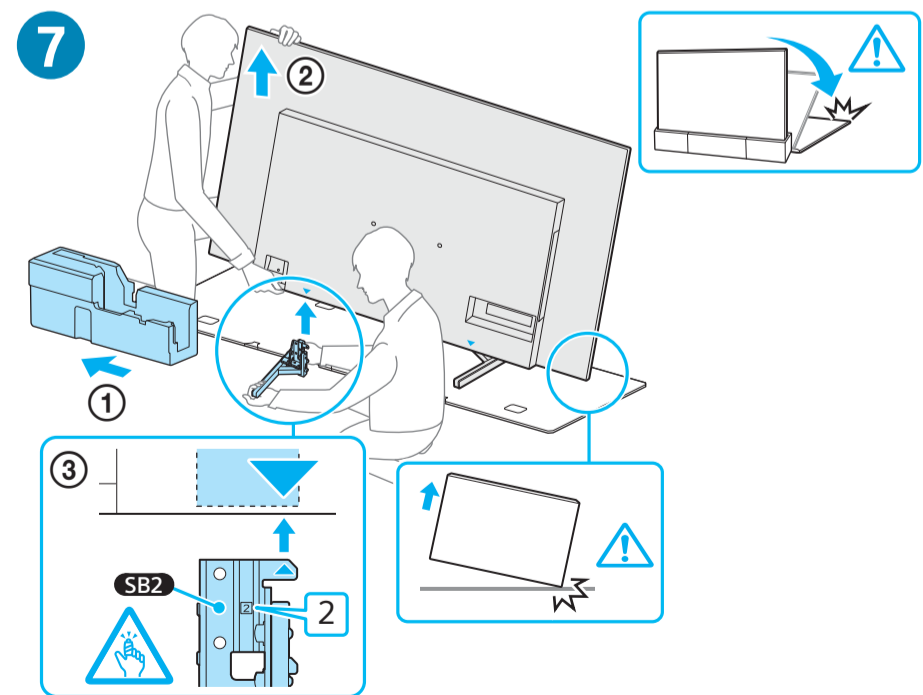

Setup Guide

Өнім атауы: Теледидар

5-026-346-31(1)

| | | | |
|----|-----------------------|----|-----------------------|
| EE | Seadistusjuhend | SI | Priložnik za pripravo |
| LV | Uzsākšanas ceļvedis | KZ | Орнату нұсқаулығы |
| LT | Nustatymo vadovas | SR | Vodič za podešavanje |
| HR | Vodič za postavljanje | HE | מדריך הגדרה |