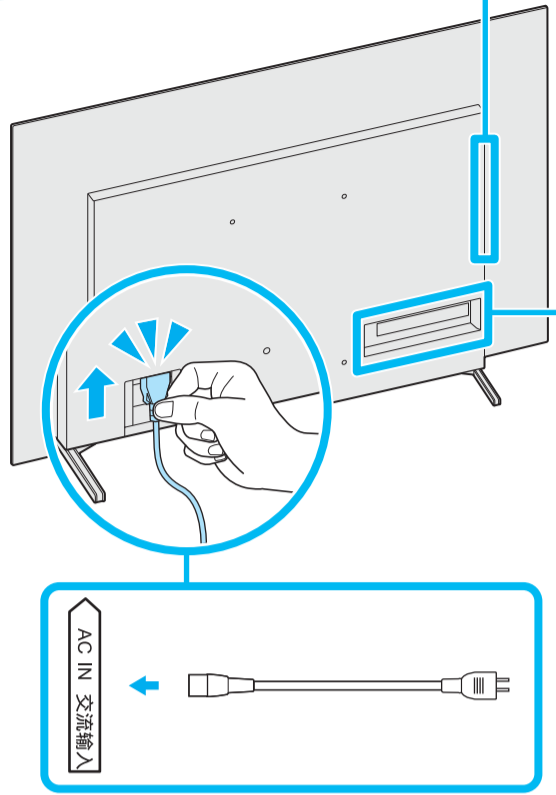

8

*2 < 14 (mm) [ ]
*3 < 7 (mm) [ ] < 1.5/1.5 (mm)
*4 < 21 (mm) [ ] < 12 (mm)
*5 3.5/3.5 (mm) [ ] 1 2 3 4

1 : L
2 : Video / Vaizdo medžiaga / Бейне / וידאו
3 : GND
4 : R

(mm) / (MM) / (מ״מ)