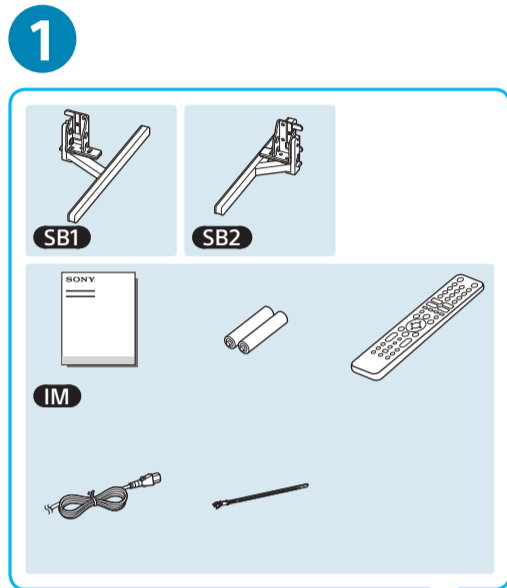

Setup Guide

Өнім атауы: Теледидар

5-026-346-31(1)

| | | | |
|----|-----------------------|----|-----------------------|
| EE | Seadistusjuhend | SI | Priložnik za pripravo |
| LV | Uzsākšanas ceļvedis | KZ | Орнату нұсқаулығы |
| LT | Nustatymo vadovas | SR | Vodič za podešavanje |
| HR | Vodič za postavljanje | HE | מדריך הגדרה |

8

*2 < 14 (mm) []
 *3 < 7 (mm) [] < 1.5/1.5 (mm)
 *4 < 21 (mm) [] < 12 (mm)
 *5 3.5/3.5 (mm) [] 1 2 3 4

1 : L
 2 : Video / Vaizdo medžiaga / Бейне / וידאו
 3 : GND
 4 : R

(mm) / (MM) / (מ״מ)

9

10

11

Spikker / Palīdzība / Žinynas / Pomoc /
 Pomoc / Аһықтама / Помощ / עזרה