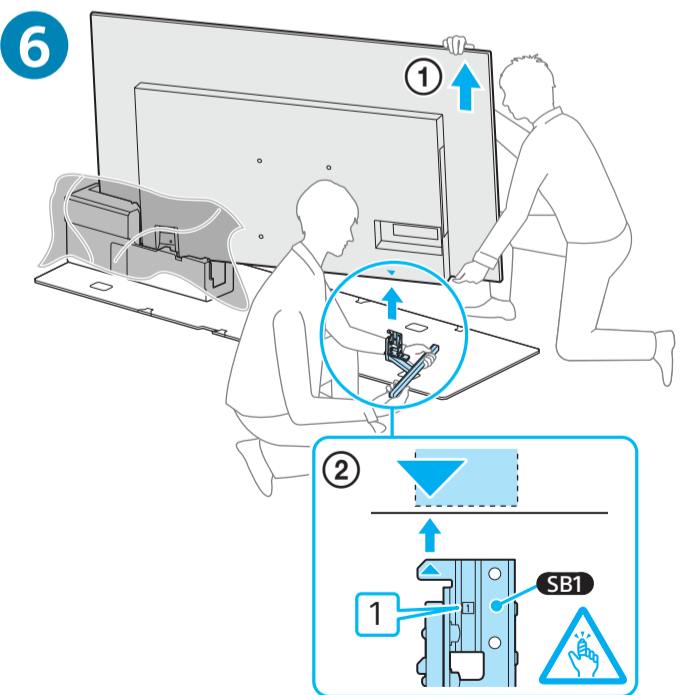

Setup Guide

Өнім атауы: Теледидар

5-026-346-31(1)

| | | | |
|----|-----------------------|----|-----------------------|
| EE | Seadistusjuhend | SI | Priložnik za pripravo |
| LV | Uzsākšanas ceļvedis | KZ | Орнату нұсқаулығы |
| LT | Nustatymo vadovas | SR | Vodič za podešavanje |
| HR | Vodič za postavljanje | HE | מדריך הגדרה |