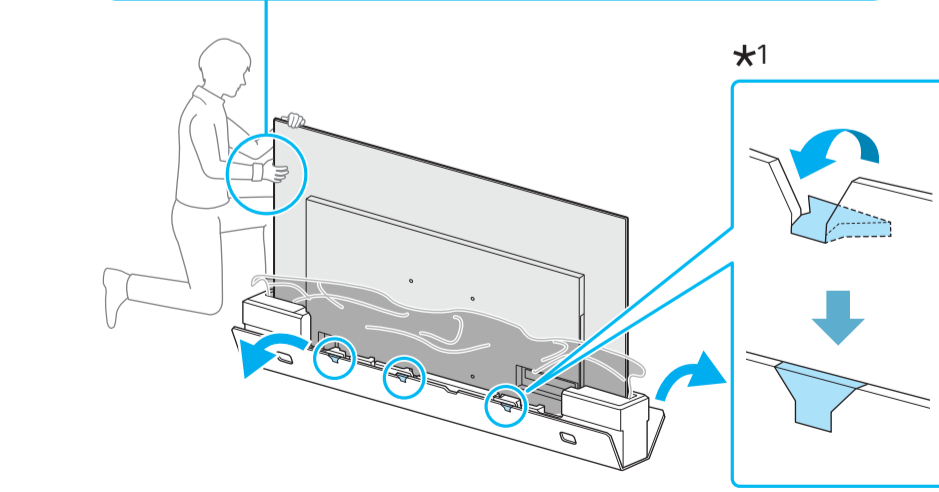

Setup Guide

Өнім атауы: Теледидар

5-026-346-31(1)

| | | | |
|----|-----------------------|----|-----------------------|
| EE | Seadistusjuhend | SI | Priložnik za pripravo |
| LV | Uzsākšanas ceļvedis | KZ | Орнату нұсқаулығы |
| LT | Nustatymo vadovas | SR | Vodič za podešavanje |
| HR | Vodič za postavljanje | HE | מדריך הגדרה |