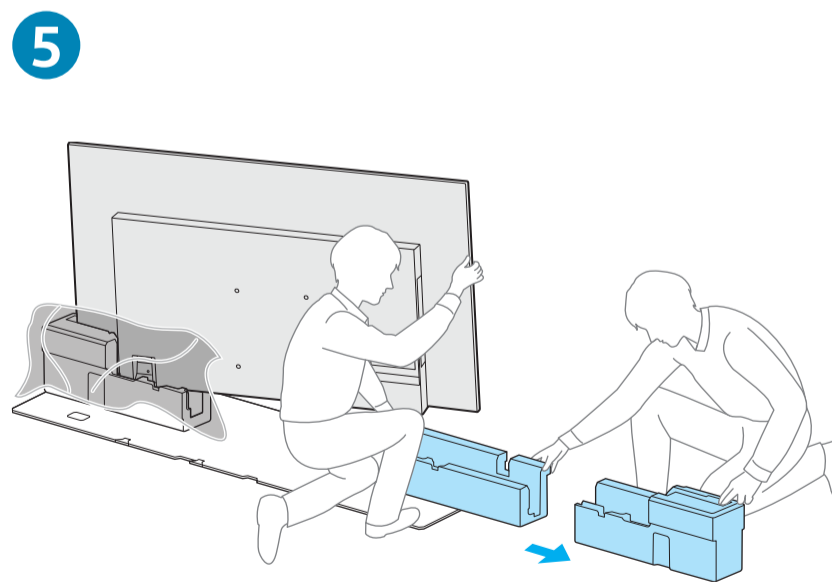

Setup Guide

Өнім атауы: Теледидар

5-026-346-31(1)

| | | | |
|----|-----------------------|----|-----------------------|
| EE | Seadistusjuhend | SI | Priložnik za pripravo |
| LV | Uzsākšanas ceļvedis | KZ | Орнату нұсқаулығы |
| LT | Nustatymo vadovas | SR | Vodič za podešavanje |
| HR | Vodič za postavljanje | HE | מדריך הגדרה |