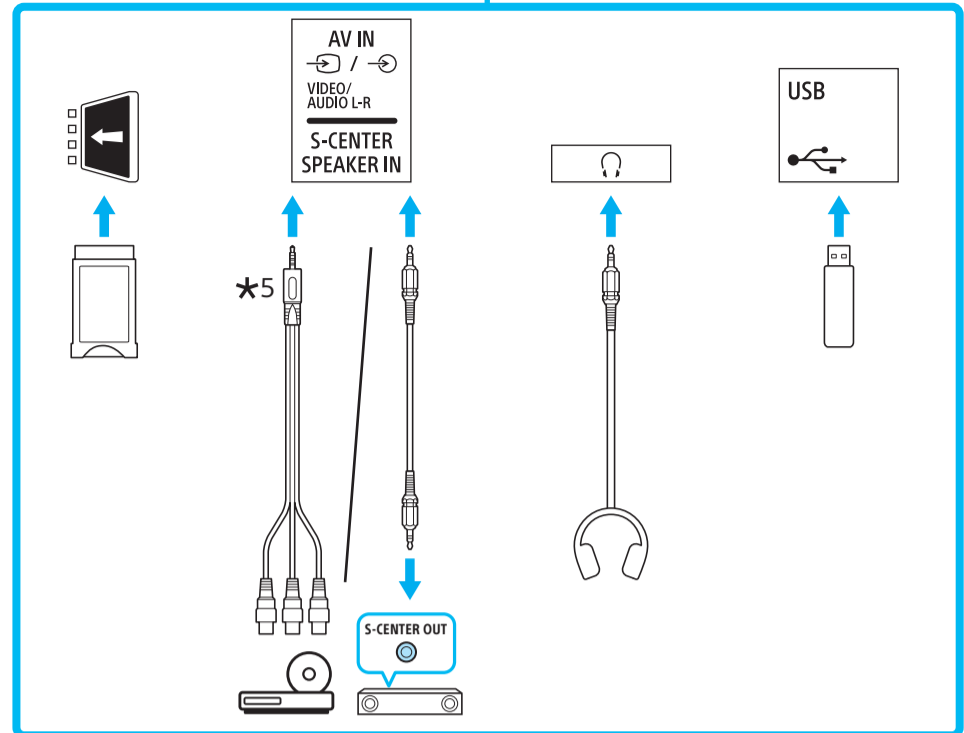

Setup Guide

Өнім атауы: Теледидар

5-026-346-31(1)

| | | | |
|----|-----------------------|----|-----------------------|
| EE | Seadistusjuhend | SI | Priložnik za pripravo |
| LV | Uzsākšanas ceļvedis | KZ | Орнату нұсқаулығы |
| LT | Nustatymo vadovas | SR | Vodič za podešavanje |
| HR | Vodič za postavljanje | HE | מדריך הגדרה |

8

*2 < 14 (mm) []
 *3 < 7 (mm) [] < 1.5/1.5 (mm)
 *4 < 21 (mm) [] < 12 (mm)
 *5 3.5/3.5 (mm) [] 1 2 3 4

1 : L
 2 : Video / Vaizdo medžiaga / Бейне / וידאו
 3 : GND
 4 : R

(mm) / (MM) / (מ״מ)

9

10

11

Spikker / Palīdzība / Žinynas / Pomoc /
 Pomoc / Аһықтама / Помощ / עזרה