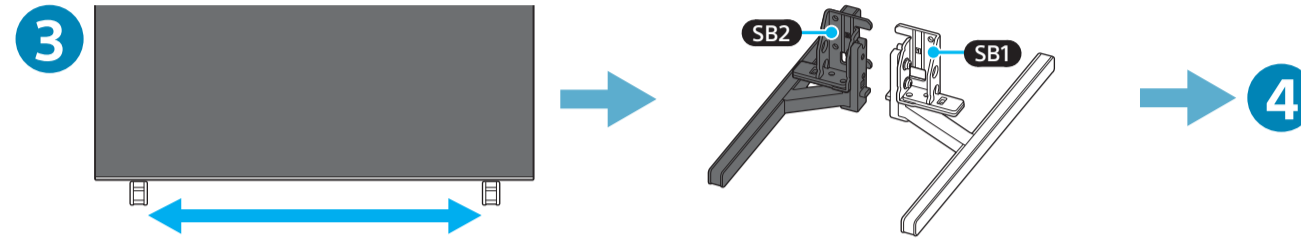

Setup Guide

Өнім атауы: Теледидар

5-026-346-31(1)

| | | | |
|----|-----------------------|----|-----------------------|
| EE | Seadistusjuhend | SI | Priložnik za pripravo |
| LV | Uzsākšanas ceļvedis | KZ | Орнату нұсқаулығы |
| LT | Nustatymo vadovas | SR | Vodič za podešavanje |
| HR | Vodič za postavljanje | HE | מדריך הגדרה |