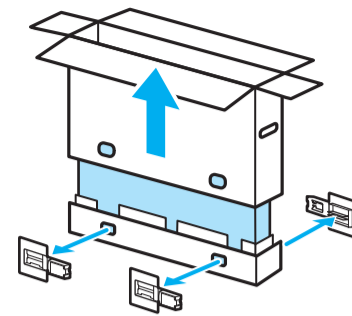

Setup Guide

Өнім атауы: Теледидар

5-026-346-31(1)

| | | | |
|----|-----------------------|----|-----------------------|
| EE | Seadistusjuhend | SI | Priložnik za pripravo |
| LV | Uzsākšanas ceļvedis | KZ | Орнату нұсқаулығы |
| LT | Nustatymo vadovas | SR | Vodič za podešavanje |
| HR | Vodič za postavljanje | HE | מדריך הגדרה |