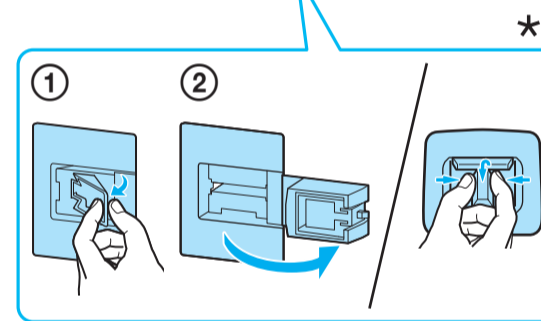

Setup Guide

Өнім атауы: Теледидар

5-026-346-31(1)

| | | | |
|----|-----------------------|----|-----------------------|
| EE | Seadistusjuhend | SI | Priložnik za pripravo |
| LV | Uzsākšanas ceļvedis | KZ | Орнату нұсқаулығы |
| LT | Nustatymo vadovas | SR | Vodič za podešavanje |
| HR | Vodič za postavljanje | HE | מדריך הגדרה |