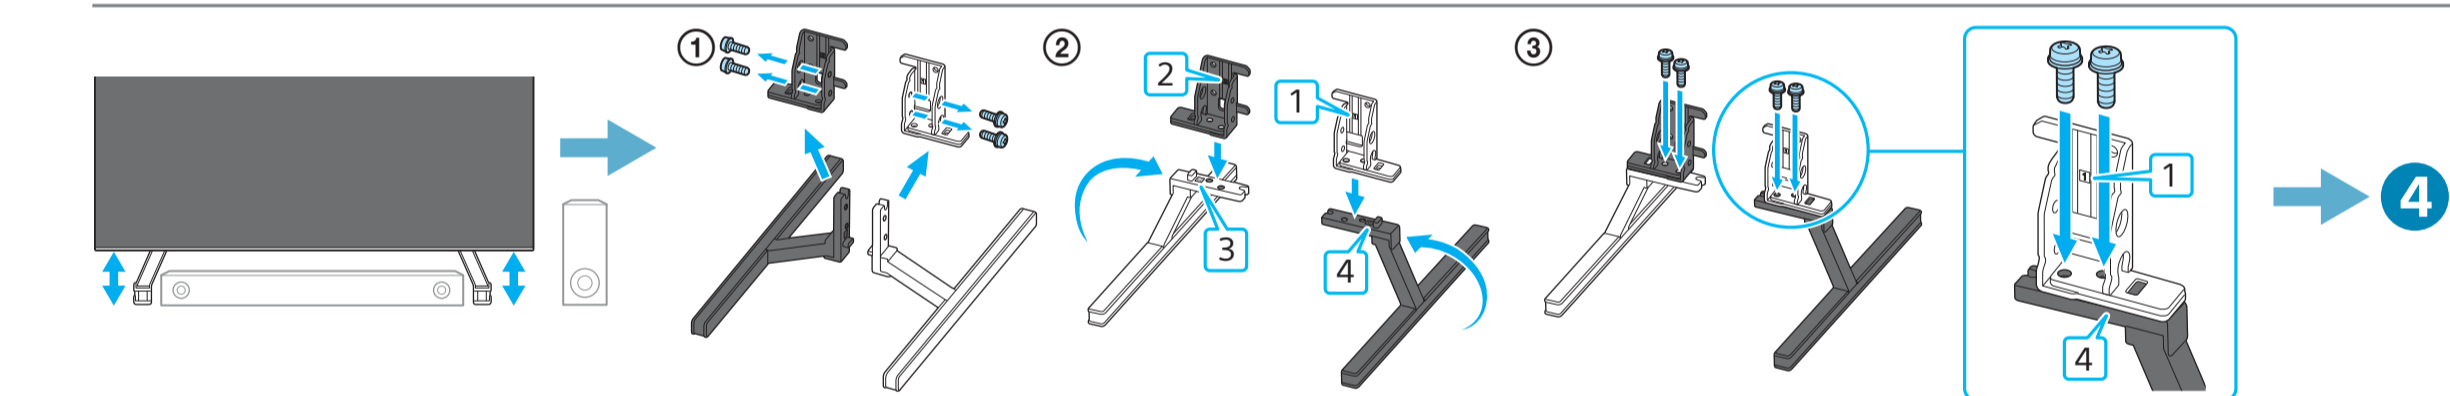

Setup Guide

Өнім атауы: Теледидар

5-026-346-31(1)

| | | | |
|----|-----------------------|----|-----------------------|
| EE | Seadistusjuhend | SI | Priložnik za pripravo |
| LV | Uzsākšanas ceļvedis | KZ | Орнату нұсқаулығы |
| LT | Nustatymo vadovas | SR | Vodič za podešavanje |
| HR | Vodič za postavljanje | HE | מדריך הגדרה |