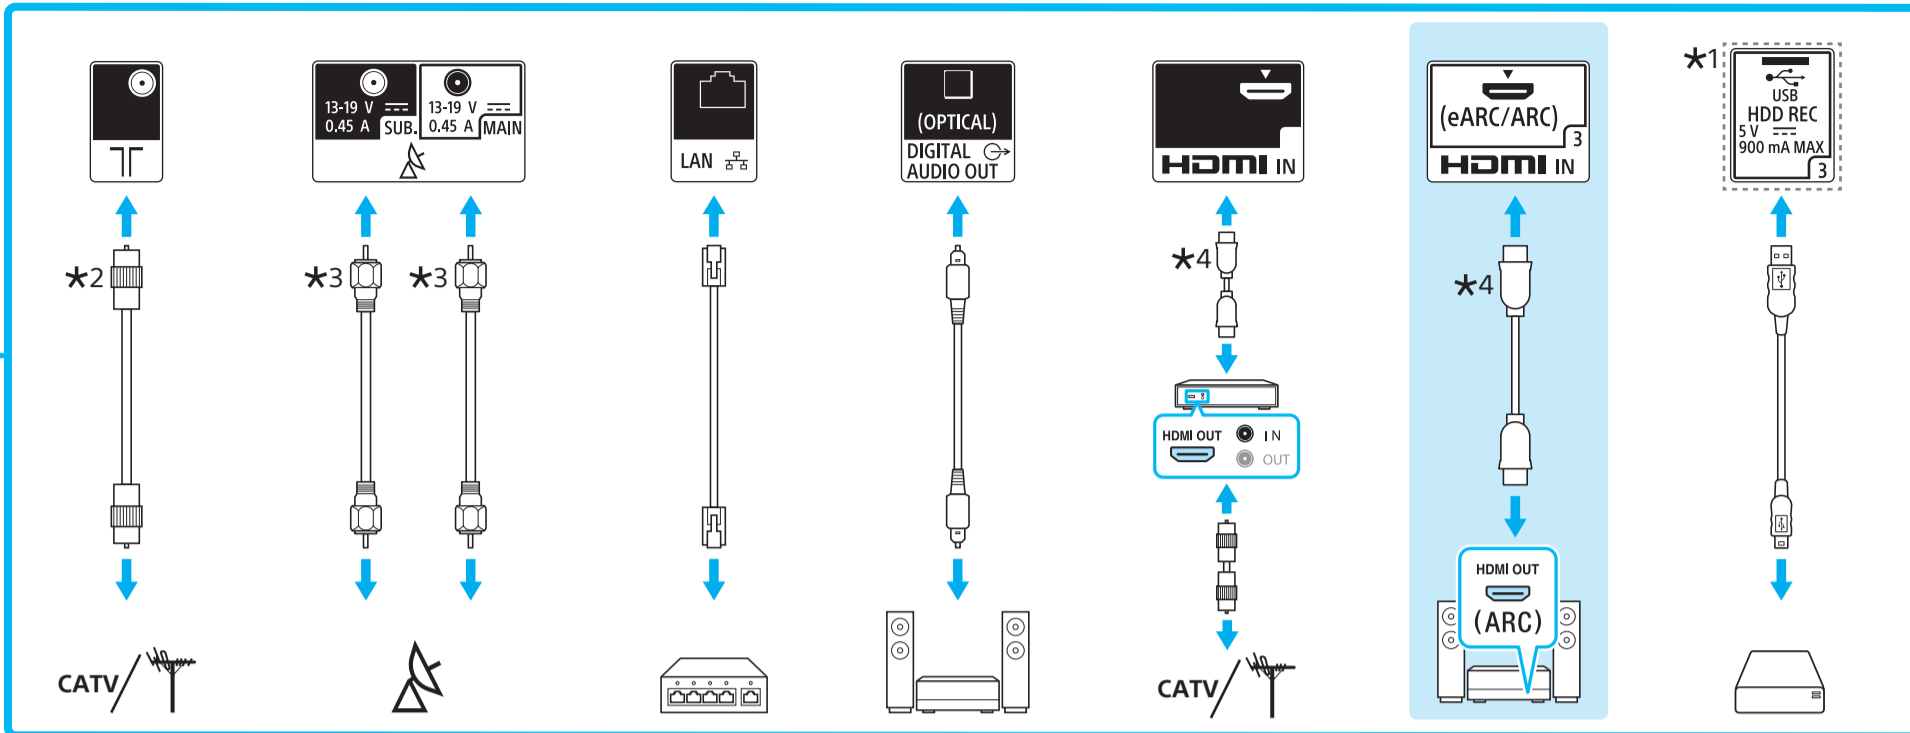

Setup Guide

Өнім атауы: Теледидар

5-026-346-31(1)

| | | | |
|----|-----------------------|----|-----------------------|
| EE | Seadistusjuhend | SI | Priložnik za pripravo |
| LV | Uzsākšanas ceļvedis | KZ | Орнату нұсқаулығы |
| LT | Nustatymo vadovas | SR | Vodič za podešavanje |
| HR | Vodič za postavljanje | HE | מדריך הגדרה |

*1 Ainult teatud piirkondades/riikides/telerimudelitel. / Tikai dažos reģionos/valstīs/dažiem televizoru modeļiem. / Tik kai kuriuose regionuose/salyse/TV modeliuose. / Odnosi se samo na određene regije/zemlje/modele TV-a. / Samo za določena območja/države/modele televizorja. / Тек шектелген аймакта/елде/ТД үчүрү. / Samo za ograničeni region/zemlju/TV model. / באזורים/במדינות/בדגמי טלוויזיה מסוימים בלבד. /

8

*2 < 14 (mm) []
 *3 < 7 (mm) [] < 1.5/1.5 (mm)
 *4 < 21 (mm) [] < 12 (mm)
 *5 3.5/3.5 (mm) [] 1 2 3 4

1 : L
 2 : Video / Vaizdo medžiaga / Бейне / וידאו
 3 : GND
 4 : R

(mm) / (MM) / (מ״מ)

9

10

11

Spikker / Palīdzība / Žinynas / Pomoc /
 Pomoc / Аһықтама / Помощ / עזרה