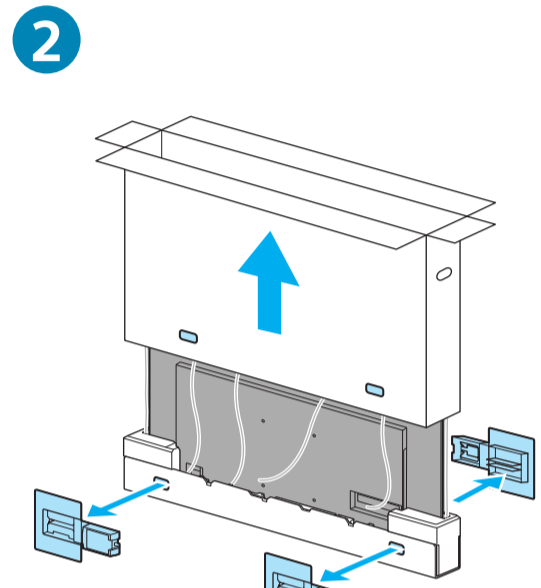

Setup Guide

Өнім атауы: Теледидар

5-026-346-31(1)

| | | | |
|----|-----------------------|----|-----------------------|
| EE | Seadistusjuhend | SI | Priložnik za pripravo |
| LV | Uzsākšanas ceļvedis | KZ | Орнату нұсқаулығы |
| LT | Nustatymo vadovas | SR | Vodič za podešavanje |
| HR | Vodič za postavljanje | HE | מדריך הגדרה |