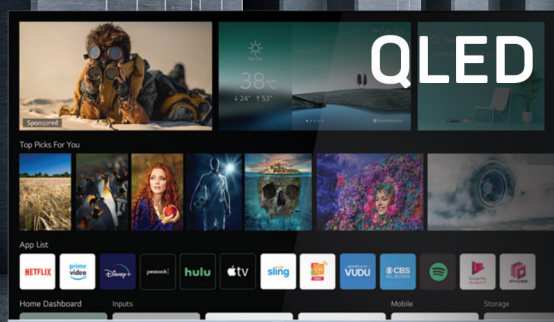

## Oseti moć. Oseti ritam. Oseti razliku.

Više od milijardu boja, impresivan audio sistem i mnoštvo pametnih opcija: Tesla QLED na webOS platformi.

### Dobrodošli u webOS

webOS je inteligentni TV operativni sistem, dizajniran da pruži odlično audio-vizuelno iskustvo i podrži televizijsko emitovanje širom sveta. On podržava Dolby audio, HDR, HLG, kao i neke od najpopularnijih svetskih aplikacija: Netflix, YouTube, Prime video itd. Nova verzija ovog operativnog sistema, webOS 6, nudi dodatno unapređen korisnički interfejs i početni ekran.

## Balans u jednostavnosti

Operativni sistem ovog televizora napravljen je tako da integriše uživanje u gledanju tradicionalnih, uživo prenosa sa popularnim digitalnim sadržajima, što omogućuje odličan balans između klasičnog TV emitovanja i programa koji se gledaju na zahtev. Sa funkcijom „home dashboard“, lako možete kontrolisati sve inpute, podešavanja i povezane uređaje.