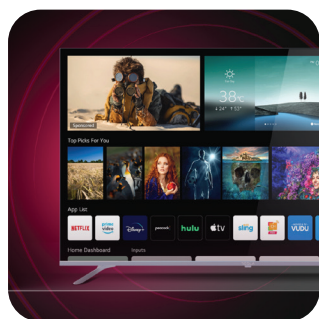

## Oseti moć. Oseti ritam. Oseti razliku.

Više od milijardu boja, impresivan audio sistem i mnoštvo pametnih opcija: Tesla QLED na webOS platformi.

### 1,07 milijardi boja

QLED je potpuno novi nivo – i jednom kada ga isprobate, „nazad“ više neće biti opcija. Pripremite se za vrhunsko uživanje u gledanju televizije uz Quantum Dot tehnologiju, koja donosi više od milijardu nijansi boja u vaš dom svaki put kada uključite TV! Opuštite se i uživajte u najosvetljenijoj slici Tesla televizora do sada, odličnom kontrastu i detaljima, i izraženim bojama.

### Dobrodošli u webOS

webOS je inteligentni TV operativni sistem, dizajniran da pruži odlično audio-vizuelno iskustvo i podrži televizijsko emitovanje širom sveta. On podržava Dolby audio, HDR, HLG, kao i neke od najpopularnijih svetskih aplikacija: Netflix, YouTube, Prime video itd. Nova verzija ovog operativnog sistema, webOS 6, nudi dodatno unapređen korisnički interfejs i početni ekran.

### Magični daljinski

Koristite ga skoro kao kompjuterski miš: ovo je univerzalni upravljač koji može zameniti dva ili više njih koji se stalno nalaze u sobi, a nikad ne znate koji treba da koristite. Uz magični daljinski, možete lako pomerati kursor i zumirati važne detalje, te koristiti dugmad za brzi pristup, koja se lako podešavaju da automatski otvaraju određene aplikacije.