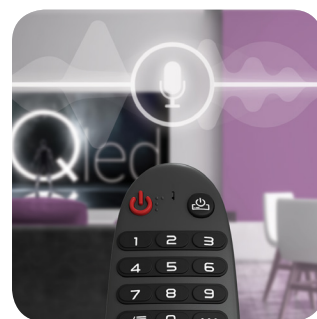

Dobrodošli u webOS

webOS je inteligentni TV operativni sistem, dizajniran da pruži odlično audio-vizuelno iskustvo i podrži televizijsko emitovanje širom sveta. On podržava Dolby audio, HDR, HLG, kao i neke od najpopularnijih svetskih aplikacija: Netflix, YouTube, Prime video itd.

Moćan muzički ugođaj

Snažno audio pojačalo D klase i moćni BOX zvučnici pretvoriće vašu dnevnu sobu u pravi podijum za igru! Ovaj TV će vas oduševiti odličnim zvukom, a aplikacija Muzički plejer je takođe ono što podiže iskustvo uživanja u omiljenim melodijama na drugi nivo: koristeći je, možete da slušate muziku sa televizora čak i kada je ekran ugašen.

AI sistem za prepoznavanje glasa

Ugrađeni ThinQ AI sistem za prepoznavanje glasa podržava više od 13 različitih jezika. Od opcija pretrage do funkcija menija, možete da kontrolišete TV, tražite informacije, pušate muziku ili pretražujete filmove i serije jednostavno govoreći u mikrofonski magičnog daljinskog upravljača.