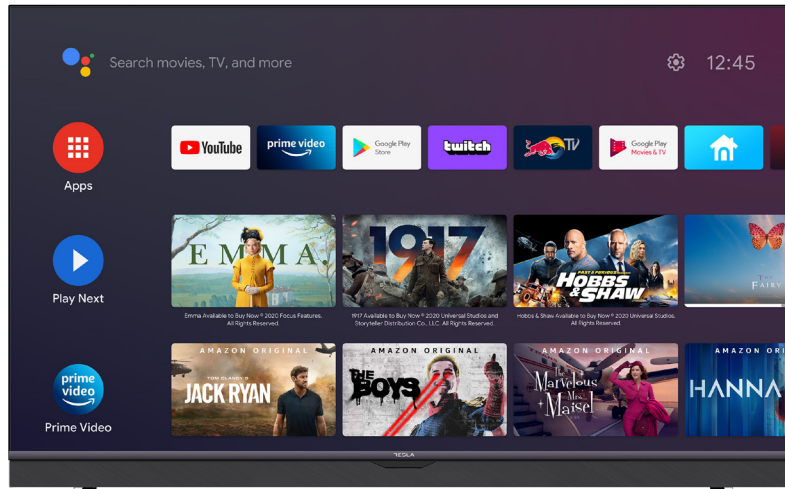

OPŠTE SPECIFIKACIJE

Veličina ekrana	55" (139cm)
Vrsta ekrana	Direct LED
Rezolucija ekrana	3840x2160 (Ultra HD)
Vrsta tjunera	DVB-T/T2/C/S/S2
DVB-T2 kodek	H264, H265
Smart OS	Android TV 10
Unapred instalirane aplikacije za Smart TV	Google play Store, Google play Games, Google play Movies & TV, Chromecast, Google asisstant
RAM memorija/Interna memorija	2 GB / 16 GB
CPU	CA53 Quad core, 1.5GHz
GPU	Mali-G52

EKRAN

Osvežavanje ekrana	60Hz
Osvetljenje (cd/m²)	350
Dinamički kontrast	9788:1
Ugao gledanja (H/V)	178°/178°
Vreme odziva	8ms

FUNKCIJE

HW kontrolni dugmići	Da
Time Shift	Da
Višejezični OSD	Da
Tajmer za spavanje	Da
Hotelski mod	Da
HDMI opcije	CEC, ARC
LCN	Da

SLIKA

Režim slike	Korisnički/Standard/Sport/Živopisno/Igre
Podesive kontrole za sliku	Da
Veličina slike	Auto/16:9/4:3/Panorama/Zoom/P2P
Unapred podešene temperature boje	Hladno/Topao/Standard
Smanjenje šuma	Da
MPEG smanjenje šuma	Da
HDR10 / HLG	Da

AUDIO

Snaga zvučnika	2X12W
Režim zvuka	Standardno, Film, Muzika, Sport
Podesive kontrole zvuka	Da
Ekvilajzer	Da
Dolby procesovanje	Da
DTS Studio Sound	Da

MULTIMEDIJA

Podržani formati slika	JPG, PNG, BMP
Podržani audio formati	MP3, M4A, AAC, WMA, WMA Pro, AC3 (samo video), LPCM (samo audio)
Podržani video formati	MPEG1/2, MP4, H264, H265, MKV, AVI, FLV
Podrška za NTFS USB	Da – samo za čitanje
Podrška za titlove	Da

POVEZIVANJE

RF ulaz	Da
LNB ulaz	Da
AV komponentni ulaz	Ne
AV kompozitni ulaz	Da
PC audio	Ne
VGA ulaz	Ne
SCART	Ne
HDMI 1.4/2.0	3
CI+	Da
USB 2.0	2
USB 3.0	0
Slušalice	Ne
Digitalni audio izlaz SPDIF	Da/optički
LAN	Da, ugrađen
WiFi	Da, IEEE802.11/b/g/n/ac
Bluetooth	Da / podrška za slušalice/zvučnike

SNAGA

Potrošnja	150W
Potrošnja u Standby režimu	<0.5w

DODACI

Korisničko uputstvo sa informacijama o garanciji	Da
Daljinski upravljač	Da
Baterija za daljinski upravljač	Da

VELIČINA I TEŽINA

Veličina uređaja sa postoljem (ŠxVxD)	1229x758x210 mm
Veličina uređaja bez postolja (ŠxVxD)	1229x749x75 mm
Veličina pakovanja (ŠxVxD)	1336x828x150 mm
Neto težina uređaja sa postoljem	12.3 kg
VESA	200 x 200 mm