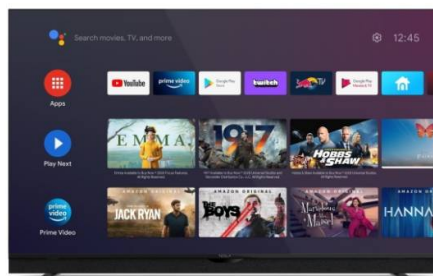

Informacije o proizvodu

TESLA televizor 55S906BUS

TESLA

Tehnoteka je online destinacija za upoređivanje cena i karakteristika bele tehnike, potrošačke elektronike i IT uređaja kod trgovinskih lanaca i internet prodavnica u Srbiji. Naša stranica vam omogućava da istražite najnovije informacije, detaljne karakteristike i konkurentne cene proizvoda.

Posetite nas i uživajte u ekskluzivnom iskustvu pametne kupovine klikom na link:

<https://tehnoteka.rs/p/tesla-televizor-55s906bus-akcija-cena/>