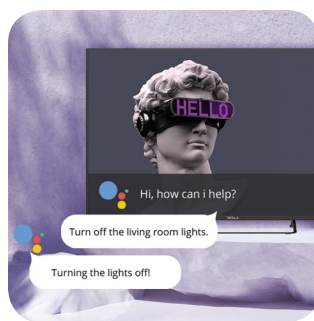

Posetite nas i uživajte u ekskluzivnom iskustvu pametne kupovine klikom na link:

<https://tehnoteka.rs/p/tesla-televizor-50e635sus-akcija-cena/>

Sertifi kovani Android TV

Zahvaljujući sertifikovanom Android TV operativnom sistemu, ali i velikom broju dodatnih mogućnosti, ovaj televizor iz serije 6 oduševiće celu porodicu!

Bluetooth daljinski upravljač

Jednom kada povežete svoj bluetooth daljinski upravljač sa TV-om, možete da koristite glasovno upravljanje i zadajete komande čak i kada upravljač nije usmeren ka uređaju. Menjajte kanale, zaustavite film, ili promenite muziku iz bilo koje sobe u kojoj se zateknete.

Jednostavna podešavanja

Opcije povezivanja, pretraga kanala, upotreba menija, napredna podešavanja... Tehnologija ume da bude zbunjujuća, ali su na Tesla televizorima podešavanja jednostavna i lako razumljiva.

Ugrađen Chromecast

Chromecast vam omogućuje da gledate svoje omiljene programe, filmove, serije i druge sadržaje na najvećem ekranu, u samo par poteza ili prebacujući sa drugih pametnih uređaja. Na ovaj način možete da veoma jednostavno kontrolišete televizor sa bilo kog mesta u kući!