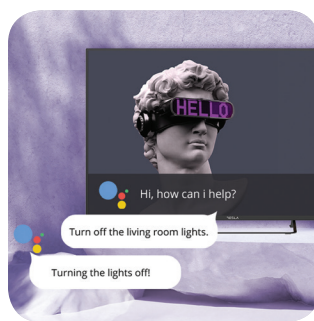

Posetite nas i uživajte u ekskluzivnom iskustvu pametne kupovine klikom na link:

<https://tehnoteka.rs/p/tesla-televizor-50e625bus-akcija-cena/>

Sertifikovani Android TV

Zahvaljujući sertifikovanom Android TV 9 operativnom sistemu, ali i velikom broju dodatnih mogućnosti, ovaj televizor iz serije 6 oduševiće celu porodicu!

Bluetooth daljinski upravljač

Jednom kada povežete svoj bluetooth daljinski upravljač sa TV-om, možete da koristite glasovno upravljanje i zadajete komande čak i kada upravljač nije usmeren ka uređaju. Menjajte kanale, zaustavite film, ili promenite muziku iz bilo koje sobe u kojoj se zateknete.

Jednostavna podešavanja

Opcije povezivanja, pretraga kanala, upotreba menija, napredna podešavanja... Tehnologija ume da bude zbunjujuća, ali su na Tesla televizorima podešavanja jednostavna i lako razumljiva.

Ugrađen Chromecast

Chromecast vam omogućuje da gledate svoje omiljene programe, filmove, serije i druge sadržaje na najvećem ekranu, u samo par poteza ih prebacujući sa drugih pametnih uređaja. Na ovaj način možete da veoma jednostavno kontrolišete televizor sa bilo kog mesta u kući!