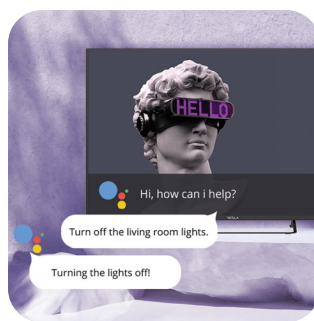

Google Assistant na Android TV-u

Pametni asistent više nije uobičajen samo za pametni telefon: sada možete da pitate i svoj veliki ekran manje-više sve što vas zanima. Pritisnite dugme mikrofona na daljinskom upravljaču, i uz Google Assistant pronađite informacije o saobraćaju ili vremenu, pretražite net, puštajte ili pauzirajte omiljene filmove i serije.