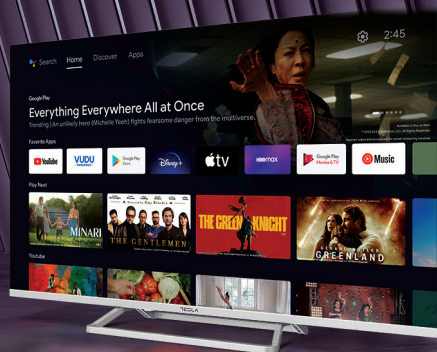

Sertifikovani Android TV

Zahvaljujući sertifikovanom Android TV operativnom sistemu, ali i velikom broju dodatnih mogućnosti, ovaj televizor iz serije 6 oduševiće celu porodicu!