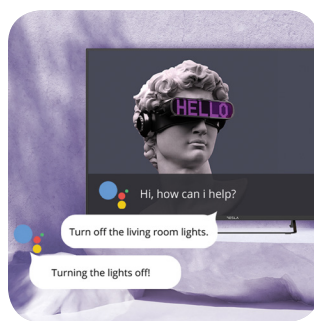

Google Assistant na Android TV-u

Pametni asistent više nije uobičajen samo za pametni telefon: sada možete da pitate i svoj veliki ekran manje-više sve što vas zanima. Pritisnite dugme mikrofona na daljinskom upravljaču, i uz Google Assistant pronađite informacije o saobraćaju ili vremenu, pretražite net, puštajte ili pauzirajte omiljene filmove i serije.