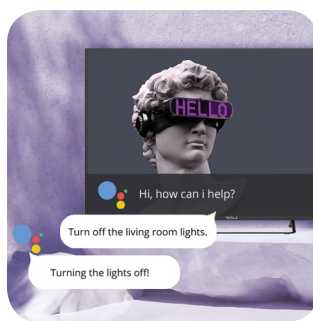

Posetite nas i uživajte u ekskluzivnom iskustvu pametne kupovine klikom na link:

<https://tehnoteka.rs/p/tesla-televizor-40e635bfs-akcija-cena/>

Sertifikovani Android TV

Zahvaljujući sertifikovanom Android TV operativnom sistemu, ali i velikom broju dodatnih mogućnosti, ovaj televizor iz serije 6 oduševiće celu porodicu!

Bluetooth daljinski upravljač

Jednom kada povežete svoj bluetooth daljinski upravljač sa TV-om, možete da koristite glasovno upravljanje i zadajete komande čak i kada upravljač nije usmeren ka uređaju. Menjajte kanale, zaustavite film, ili promenite muziku iz bilo koje sobe u kojoj se zateknete.

Jednostavna podešavanja

Opcije povezivanja, pretraga kanala, upotreba menija, napredna podešavanja... Tehnologija ume da bude zbunjajuća, ali su na Tesla televizorima podešavanja jednostavna i lako razumljiva.

Ugrađen Chromecast

Chromecast vam omogućuje da gledate svoje omiljene programe, filmove, serije i druge sadržaje na najvećem ekranu, u samo par poteza ih prebacujući sa drugih pametnih uređaja. Na ovaj način možete da veoma jednostavno kontrolišete televizor sa bilo kog mesta u kući!