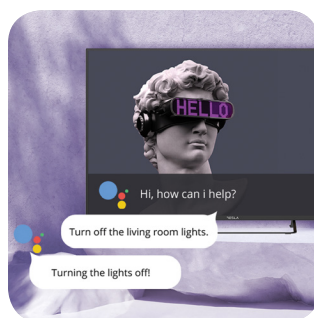

Google Assistant na Android TV-u

Pametni asistent više nije uobičajen samo za pametni telefon: sada možete da pitate i svoj veliki ekran manje-više sve što vas zanima. Pritisnite dugme mikrofona na daljinskom upravljaču, i uz Google Assistant pronađite informacije o saobraćaju ili vremenu, pretražite net, puštajte ili pauzirajte omiljene filmove i serije.