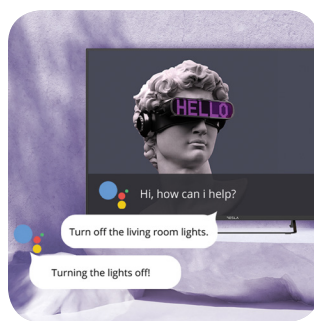

Posetite nas i uživajte u ekskluzivnom iskustvu pametne kupovine klikom na link:

<https://tehnoteka.rs/p/tesla-televizor-32e625bhs-akcija-cena/>

Sertifikovani Android TV

Zahvaljujući sertifikovanom Android TV 9 operativnom sistemu, ali i velikom broju dodatnih mogućnosti, ovaj televizor iz serije 6 oduševiće celu porodicu!

Bluetooth daljinski upravljač

Jednom kada povežete svoj bluetooth daljinski upravljač sa TV-om, možete da koristite glasovno upravljanje i zadajete komande čak i kada upravljač nije usmeren ka uređaju. Menjajte kanale, zaustavite film, ili promenite muziku iz bilo koje sobe u kojoj se zateknete.

Jednostavna podešavanja

Opcije povezivanja, pretraga kanala, upotreba menija, napredna podešavanja... Tehnologija ume da bude zbunjujuća, ali su na Tesla televizorima podešavanja jednostavna i lako razumljiva.

Ugrađen Chromecast

Chromecast vam omogućuje da gledate svoje omiljene programe, filmove, serije i druge sadržaje na najvećem ekranu, u samo par poteza ih prebacujući sa drugih pametnih uređaja. Na ovaj način možete da veoma jednostavno kontrolišete televizor sa bilo kog mesta u kući!