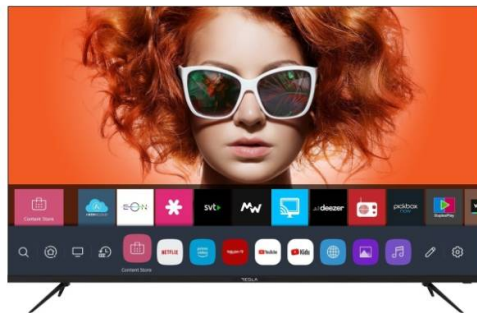

Informacije o proizvodu

TESLA televizor 65Q615BUS

TESLA

Tehnoteka je online destinacija za upoređivanje cena i karakteristika bele tehnike, potrošačke elektronike i IT uređaja kod trgovinskih lanaca i internet prodavnica u Srbiji. Naša stranica vam omogućava da istražite najnovije informacije, detaljne karakteristike i konkurentne cene proizvoda.

Posetite nas i uživajte u ekskluzivnom iskustvu pametne kupovine klikom na link:

<https://tehnoteka.rs/p/teska-televizor-65q615bus-akcija-cena/>