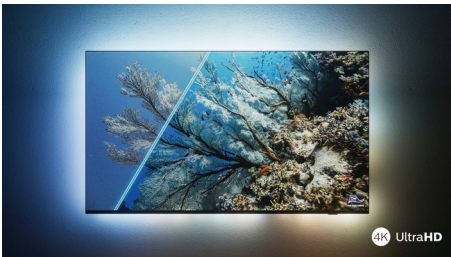

Živopisna HDR slika

Želite da iskusite savršenu sliku za svaku scenu? Vaš Philips 4K UHD TV je kompatibilan sa svim glavnim HDR formatima, što znači da dobijate sjajnu, ostru sliku. Videćete svaki detalj, čak i u tamnim i svetlim oblastima.