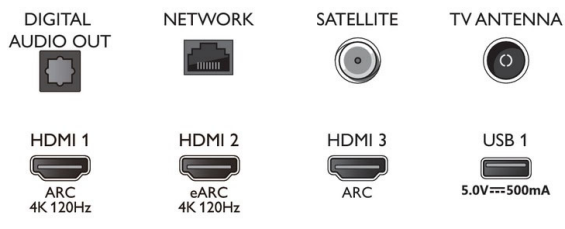

Bottom

Datum izlaska 2022-09-28

Verzija: 5.4.2

12 NC: 8670 001 82661
EAN: 87 18863 03418 7

© 2022 Koninklijke Philips N.V.
Sva prava zadržana.

Specifikacije su podložne promeni bez prethodnog obaveštenja. Trgovačke marke su vlasništvo kompanije Koninklijke Philips N.V. ili njihovih vlasnika.

www.philips.com

- Elektronski TV vodič i stvarna vidljivost (do 8 dana) zavise od zemlje i operatera.
- Ponuda Android aplikacija razlikuje se u zavisnosti od zemlje. Dodatne informacije potražite u lokalnoj Google Play prodavnici.
- Veličina memorije (fleš): 16 G, stvarni dostupan prostor na disku može da se razlikuje (u zavisnosti od npr. (unapred) instaliranih aplikacija, instaliranog operativnog sistema itd.)
- Televizor podržava DVB prijem za emitovanje besplatnih kanala. Specifični DVB operateri nisu podržani. Ažurna lista nalazi se u odeljku sa najčešćim pitanjima na Philips veb lokaciji za podršku. Za neke operatere su potrebni modul uslovnog pristupa i pretplata. Obratite se operateru da biste dobili više informacija.
- Aplikacija Philips TV Remote i povezane funkcije razlikuju se u zavisnosti od modela televizora, operatera i zemlje, kao i od modela i operativnog sistema pametnog uređaja. Više informacija potražite na: www.philips.com/TVRemoteapp.
- USB snimanje je dostupno samo za digitalne kanale, snimci mogu da imaju zaštitu od emitovanja (CI+). Mogu da se primenjuju ograničenja u vezi sa zemljom i kanalom.
- Ovaj televizor sadrži olovo samo na određenim delovima ili komponentama gde ne postoje tehnološke alternative u skladu sa postojećim klauzulama izuzimanja prema RoHS direktivi.
- Amazon Prime je dostupan na određenim jezicima i u određenim zemljama.
- Google Assistant je dostupan na Philips Android TV uređajima sa verzijom operativnog sistema Android O (8) ili novijom. Google Assistant je dostupan na određenim jezicima i u određenim zemljama.
- Potrebna je Netflix pretplata. Podležje uslovima na <https://www.netflix.com>
- Amazon, Alexa i svi povezani logotipi su zaštićeni žigovi kompanije Amazon.com, Inc. ili njenih povezanih društava. Amazon Alexa je dostupna na određenim jezicima i u određenim zemljama.
- Potrebna je Disney+ pretplata. Podležje uslovima na <https://www.disneyplus.com> (c) 2020. Disney i njeni povezani entiteti. Disney+ je dostupan na određenim jezicima i u određenim zemljama.
- Rakuten TV je dostupan na određenim jezicima i u određenim zemljama.