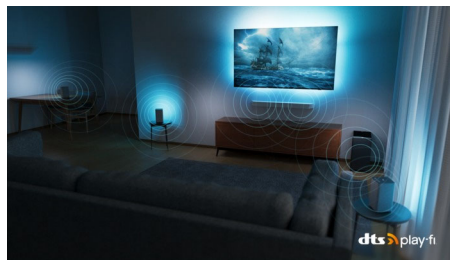

DTS Play-Fi kompatibilnost

Philips bežični kućni audio sistem koji pokreće DTS Play-Fi omogućava povezivanje sa kompatibilnim soundbar zvučnicima i bežičnim zvučnicima za nekoliko sekundi. Slušajte

75PUS8807/12

filmove u kuhinji. Reprodukujte muziku bilo gde. Možete čak i da kreirate sistem kućnog bioskopa sa surround zvukom u kojem će Philips televizor biti centralni zvučnik.