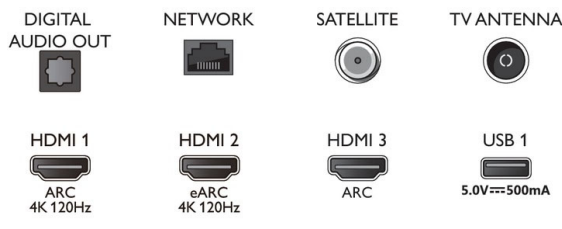

75PUS8807/12

- Dimenzije uređaja sa postoljem (Š x V x D): 1670,5 x 1031,8 x 376,8 mm
- Dimenzije postolja (Š x V x D): 807,6 / 1448,1 x 70,0 x 376,8 mm
- Težina proizvoda: 32,3 kg
- Težina uređaja (sa postoljem): 32,9 kg
- Težina uključujući ambalažu: 43,4 kg
- Kompatibilan za montiranje na zid: 300 x 300 mm

- EPREL registracioni broj: 1164857
- Energetska klasa za SDR: G
- Energetski zahtevi u režimu uključenog napajanja za SDR: 130 kW€/1000h
- Energetska klasa za HDR: G
- Energetski zahtevi u režimu uključenog napajanja za HDR: 244 kW€/1000h
- Umešreni režim pripravnosti: <2,0 W
- Potrošnja energije u isključenom stanju: nije dostupno
- Korišćena tehnologija panela: LED LCD

Connections

Side

Bottom

Datum izlaska 2022-09-28

Verzija: 5.4.2

12 NC: 8670 001 82659
EAN: 87 18863 03417 0

© 2022 Koninklijke Philips N.V.
Sva prava zadržana.

Specifikacije su podložne promeni bez prethodnog obaveštenja. Trgovačke marke su vlasništvo kompanije Koninklijke Philips N.V. ili njihovih vlasnika.