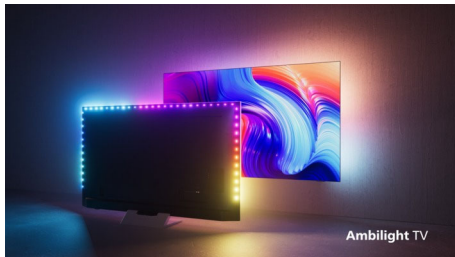

Dizajniran je za vaš dom i život.

- Primamljivi dizajn
- Tanki televizor. Potpuno spreman za budućnost.

Fleksibilan zvuk. Vrhunski doživljaj igranja. Lako upravljanje.

- Philips bežični kućni audio sistem koji pokreće DTS Play-Fi
- „The One“ za gejmere. 120 Hz i malo kašnjenje na svim konzolama.
- „The One“ koji je jednostavno pametan. Android TV.
- Glasovna kontrola. Google Assistant. Radi sa Alexa.

PHILIPS

4K UHD LED Android TV

3-strani Ambilight TV Podrška za najpopularnije HDR formate, P5 Picture Engine-120 Hz, 164 cm (65")
Android TV

Važne karakt.

„The One“ sa funkcijom Ambilight.

Uz Philips Ambilight, sjajno iskustvo gledanja Philips televizora postaje još bolje! LED svetla oko ivica televizora svetle i menjaju boje u savršenoj harmoniji sa akcijom na ekranu ili muzikom. Doživljaj je toliko topao i sveobuhvatajući da ćete se zapitati kako ste uživali u televiziji bez toga.