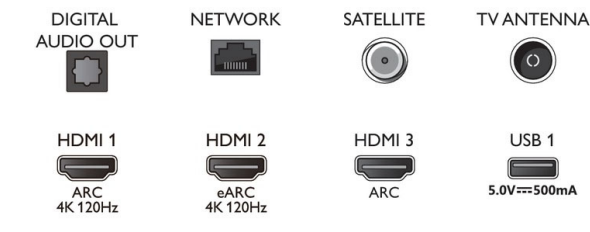

- Energetska klasa za SDR: G
- Energetska klasa za HDR: G
- Umreženi režim pripravnosti: <2,0 W
- Potrošnja energije u isključenom stanju: nije dostupno
- Korišćena tehnologija panela: LED LCD
- EPREL registracioni brojevi: 1164830
- Energetski zahtevi u režimu uključenog napajanja za HDR: 184 kW€/1000h
- Energetski zahtevi u režimu uključenog napajanja za SDR: 103 kW€/1000h

Connections

Side

Bottom

Datum izlaska 2022-09-28

Verzija: 6.5.3

12 NC: 8670 001 82657
EAN: 87 18863 03416 3

© 2022 Koninklijke Philips N.V.
Sva prava zadržana.

Specifikacije su podložne promeni bez prethodnog obaveštenja. Trgovačke marke su vlasništvo kompanije Koninklijke Philips N.V. ili njihovih vlasnika.