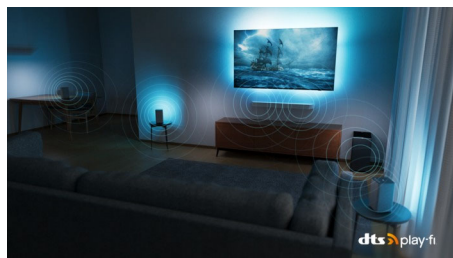

DTS Play-Fi kompatibilnost

Philips bežični kućni audio sistem koji pokreće DTS Play-Fi omogućava povezivanje sa kompatibilnim soundbar zvučnicima i bežičnim

65PUS8807/12

zvučnicima za nekoliko sekundi. Slušajte filmove u kuhinji. Reprodukujte muziku bilo gde. Možete čak i da kreirate sistem kućnog bioskopa sa surround zvukom u kojem će Philips televizor biti centralni zvučnik.