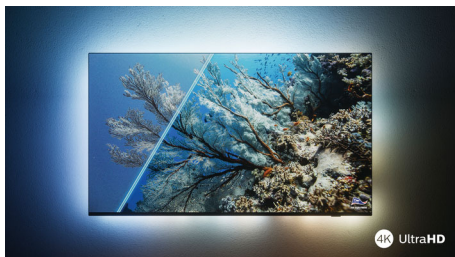

Živopisna HDR slika

Želite da iskusite savršenu sliku za svaku scenu? Vaš Philips 4K UHD TV je kompatibilan sa svim glavnim HDR formatima, što znači da dobijate sjajnu, ostru sliku. Videćete svaki detalj, čak i u tamnim i svetlim oblastima.