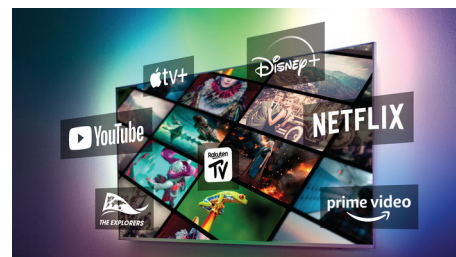

Android televizor

Vaš Philips Android televizor vam pruža sadržaje koje želite, kada to želite. Možete prilagoditi početni ekran tako da prikazuje vaše omiljene aplikacije, tako da možete jednostavno pokrenuti strimovanje filmova i emisija koje volite. Ili, možete nastaviti tamo gde ste stali.