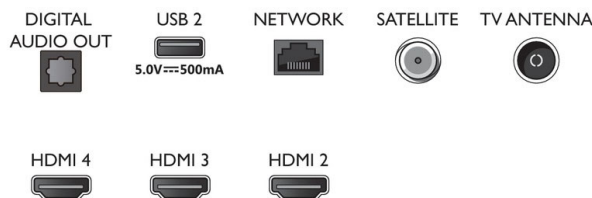

Bottom

Datum izlaska 2022-07-21

Verzija: 6.2.1

12 NC: 8670 001 74714
EAN: 87 18863 02823 0

© 2022 Koninklijke Philips N.V.
Sva prava zadržana.

Specifikacije su podložne promeni bez prethodnog obaveštenja. Trgovačke marke su vlasništvo kompanije Koninklijke Philips N.V. ili njihovih vlasnika.

www.philips.com

* Elektronski TV vodič i stvarna vidljivost (do 8 dana) zavise od zemlje i operatera.

* Godišnja potrošnja energije (kWč/godišnje) zasnovana je na potrošnji energije televizora koji radi 4 sata dnevno, 365 dana godišnje. Stvarna potrošnja energije zavisi od načina korišćenja televizora.

* Televizor podržava DVB prijem za emitovanje besplatnih kanala. Specifični DVB operateri nisu podržani. Ažurna lista nalazi se u odeljku sa najčešćim pitanjima na Philips veb lokaciji za podršku. Za neke operatere su potrebni modul uslovnog pristupa i pretplata. Obratite se operateru da biste dobili više informacija.

* Aplikacija Philips TV Remote i povezane funkcije razlikuju se u zavisnosti od modela televizora, operatera i zemlje, kao i od modela i operativnog sistema pametnog uređaja. Više informacija potražite na: www.philips.com/TVRemoteapp.

* Ponuda Smart TV aplikacija razlikuje se u zavisnosti od modela i zemlje. Više informacija potražite na: www.philips.com/smarttv.

* Ovaj televizor sadrži olovo samo na određenim delovima ili komponentama gde ne postoje tehnološke alternative u skladu sa postojećim klauzulama izuzimanja prema RoHS direktivi.

* Amazon Prime je dostupan na određenim jezicima i u određenim zemljama.

* Potrebna je Disney+ pretplata. Podleže uslovima na <https://www.disneyplus.com> (c) 2020. Disney i njeni povezani entiteti. Disney+ je dostupan na određenim jezicima i u određenim zemljama.

* Google Assistant je dostupan na Philips Android TV uređajima sa verzijom operativnog sistema Android O (8) ili novijom. Google Assistant je dostupan na određenim jezicima i u određenim zemljama.

* Potrebna je Netflix pretplata. Podleže uslovima na <https://www.netflix.com>