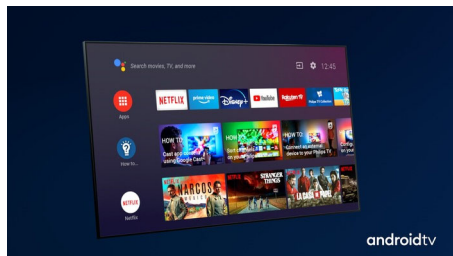

Jednostavno pametan. Android TV

Vaš Philips Android televizor vam pruža sadržaje koje želite, kada to želite. Možete prilagoditi početni ekran tako da prikazuje vaše omiljene aplikacije, tako da možete jednostavno pokrenuti strimovanje filmova i emisija koje volite. Ili, možete nastaviti tamo gde ste stali.

HDMI veza

Ready for gaming

Vaš Philips televizor ima najnovije HDMI priključke, a automatski prebacuje na Low latency podešavanja kada počnete da se igrate na konzolama za igre.

Dizajn

Crni mat ram. Tanke stope.