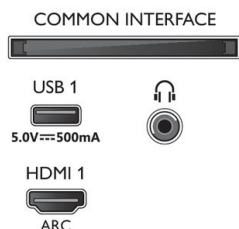

EU energetska kartica

- EPREL registracioni brojevi: 580799
- Dijagonalna veličina ekrana (u inčima): 65
- Dijagonalna veličina ekrana (u cm): 164
- Energetska klasa za SDR: G
- Energetski zahtevi u režimu uključene napajanja za SDR: 115 kWč/1000h
- Energetska klasa za HDR: G
- Energetski zahtevi u režimu uključene napajanja za HDR: 147 kWč/1000h
- Umreženi režim pripravnosti: <2,0 W
- Potrošnja energije u isključenom stanju: nije dostupno
- Korišćena tehnologija panela: LED LCD

Dimenzije

- Dimenzije kutije (Š x V x D): 1600,0 x 995,0 x 170,0 mm
- Dimenzije uređaja (Š x V x D): 1447,5 x 837,3 x 88,0 mm
- Dimenzije uređaja sa postoljem (Š x V x D): 1447,5 x 867,3 x 305,6 mm
- Dimenzije postolja (Š x V x D): 805,5 x 30,0 x 289,3 mm
- Težina proizvoda: 20,5 kg
- Težina proizvoda (sa postoljem): 20,7 kg
- Kompatibilan za montiranje na zid: 200 x 200 mm
- Težina uključujući ambalažu: 27,5 kg

Dizajn

- Boje na televizoru: Mat crni ram
- Dizajn postolja: Mat crne klinaste šipke

Dodaci

- Uključena dodatna oprema: Daljinski upravljač, 2 baterije veličine AAA, Kabel za napajanje, Vodič za brzi početak, Brošura sa pravnim i bezbednosnim podacima, Stalak za sto

Connections

Side

Bottom

Datum izlaska 2022-07-21

Verzija: 6.2.1

12 NC: 8670 001 74714
EAN: 87 18863 02823 0

© 2022 Koninklijke Philips N.V.
Sva prava zadržana.

Specifikacije su podložne promeni bez prethodnog obaveštenja. Trgovačke marke su vlasništvo kompanije Koninklijke Philips N.V. ili njihovih vlasnika.