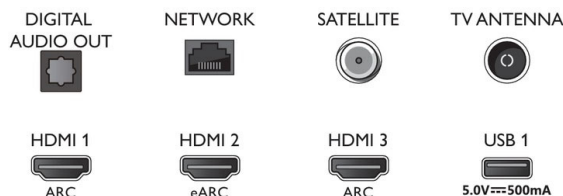

Bottom

Datum izlaska 2022-11-10

Verzija: 7.3.1

12 NC: 8670 001 82578
EAN: 87 18863 03404 0

© 2022 Koninklijke Philips N.V.
Sva prava zadržana.

Specifikacije su podložne promeni bez prethodnog obaveštenja. Trgovačke marke su vlasništvo kompanije Koninklijke Philips N.V. ili njihovih vlasnika.

www.philips.com

* Elektronski TV vodič i stvarna vidljivost (do 8 dana) zavise od zemlje i operatera.

* Ponuda Android aplikacija razlikuje se u zavisnosti od zemlje. Dodatne informacije potražite u lokalnoj Google Play prodavnici.

* Veličina memorije (fleš): 16 G, stvarni dostupan prostor na disku može da se razlikuje (u zavisnosti od npr. (unapred) instaliranih aplikacija, instaliranog operativnog sistema itd.)

* Televizor podržava DVB prijem za emitovanje besplatnih kanala. Specifični DVB operateri nisu podržani. Ažurna lista nalazi se u odeljku sa najčešćim pitanjima na Philips veb lokaciji za podršku. Za neke operatere su potrebni modul uslovnog pristupa i pretplata. Obratite se operateru da biste dobili više informacija.

* Aplikacija Philips TV Remote i povezane funkcije razlikuju se u zavisnosti od modela televizora, operatera i zemlje, kao i od modela i operativnog sistema pametnog uređaja. Više informacija potražite na: www.philips.com/TVRemoteapp.

* USB snimanje je dostupno samo za digitalne kanale, snimci mogu da imaju zaštitu od emitovanja (CI+). Mogu da se primenjuju ograničenja u vezi sa zemljom i kanalom.

* Ovaj televizor sadrži olovo samo na određenim delovima ili komponentama gde ne postoje tehnološke alternative u skladu sa postojećim klauzulama izuzimanja prema RoHS direktivi.

* Amazon Prime je dostupan na određenim jezicima i u određenim zemljama.

* Google Assistant je dostupan na Philips Android TV uređajima sa verzijom operativnog sistema Android O (8) ili novijom. Google Assistant je dostupan na određenim jezicima i u određenim zemljama.

* Potrebna je Netflix pretplata. Podležje uslovima na <https://www.netflix.com>

* Amazon, Alexa i svi povezani logotipi su zaštićeni žigovi kompanije Amazon.com, Inc. ili njenih povezanih društava. Amazon Alexa je dostupna na određenim jezicima i u određenim zemljama.

* Potrebna je Disney+ pretplata. Podležje uslovima na <https://www.disneyplus.com> (c) 2020. Disney i njeni povezani entiteti.

* Disney+ je dostupan na određenim jezicima i u određenim zemljama.

* Rakuten TV je dostupan na određenim jezicima i u određenim zemljama.