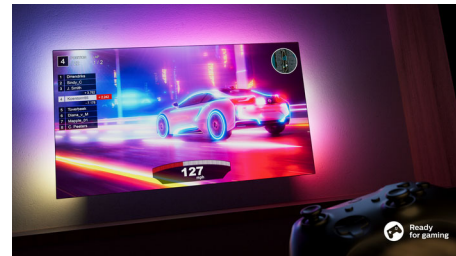

DTS Play-Fi kompatibilnost

Philips bežični kućni audio sistem koji pokreće DTS Play-Fi omogućava povezivanje sa kompatibilnim soundbar zvučnicima i bežičnim zvučnicima za nekoliko sekundi. Slušajte

58PUS8507/12

filmove u kuhinji. Reprodukujte muziku bilo gde. Možete čak i da kreirate sistem kućnog bioskopa sa surround zvukom u kojem će Philips televizor biti centralni zvučnik.

Spremni ste za gejming

Vaš Philips TV je odličan za gejming. Kada uključite konzolu, televizor se automatski prebacuje na postavku izuzetno niskog kašnjenja koja garantuje dinamično igranje i neverovatno glatku grafiku. Tu je podrška za HDMI 2.1 i VRR, a Ambilight režim za gejming prenosi uzbuđenje pravo u prostoriju.