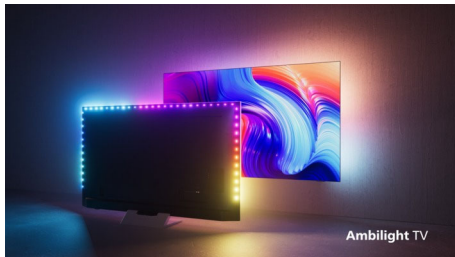

PHILIPS

4K UHD LED Android TV

3-strani Ambilight TV Podrška za najpopularnije HDR formate, P5 Procesor za obradu slike, 146 cm (58") Android TV

Važne karakt.

„The One“ sa funkcijom Ambilight.

Uz Philips Ambilight, sjajno iskustvo gledanja Philips televizora postaje još bolje! LED svetla oko ivica televizora svetle i menjaju boje u savršenoj harmoniji sa akcijom na ekranu ili muzikom. Doživljaj je toliko topao i sveobuhvatajući da ćete se zapitati kako ste uživali u televiziji bez toga.