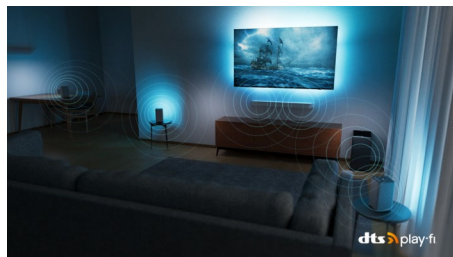

DTS Play-Fi kompatibilnost

Philips bežični kućni audio sistem koji pokreće DTS Play-Fi omogućava povezivanje sa kompatibilnim soundbar zvučnicima i bežičnim zvučnicima za nekoliko sekundi. Slušajte

58PUS8507/12

filmove u kuhinji. Reprodukujte muziku bilo gde. Možete čak i da kreirate sistem kućnog bioskopa sa surround zvukom u kojem će Philips televizor biti centralni zvučnik.