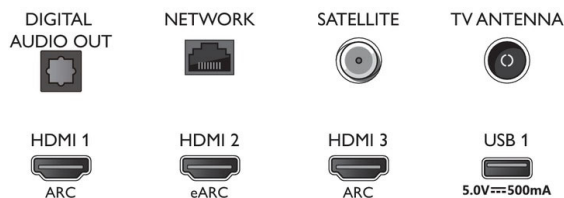

Bottom

Datum izlaska 2022-11-10

Verzija: 7.3.1

12 NC: 8670 001 82576
EAN: 87 18863 03403 3

© 2022 Koninklijke Philips N.V.
Sva prava zadržana.

Specifikacije su podložne promeni bez prethodnog obaveštenja. Trgovačke marke su vlasništvo kompanije Koninklijke Philips N.V. ili njihovih vlasnika.

www.philips.com

- Elektronski TV vodič i stvarna vidljivost (do 8 dana) zavise od zemlje i operatera.
- Ponuda Android aplikacija razlikuje se u zavisnosti od zemlje. Dodatne informacije potražite u lokalnoj Google Play prodavnici.
- Veličina memorije (fleš): 16 G, stvarni dostupan prostor na disku može da se razlikuje (u zavisnosti od npr. (unapred) instaliranih aplikacija, instaliranog operativnog sistema itd.)
- Televizor podržava DVB prijem za emitovanje besplatnih kanala. Specifični DVB operateri nisu podržani. Ažurna lista nalazi se u odeljku sa najčešćim pitanjima na Philips veb lokaciji za podršku. Za neke operatere su potrebni modul uslovnog pristupa i pretplata. Obratite se operateru da biste dobili više informacija.
- Aplikacija Philips TV Remote i povezane funkcije razlikuju se u zavisnosti od modela televizora, operatera i zemlje, kao i od modela i operativnog sistema pametnog uređaja. Više informacija potražite na: www.philips.com/TVRemoteapp.
- USB snimanje je dostupno samo za digitalne kanale, snimci mogu da imaju zaštitu od emitovanja (CI+). Mogu da se primenjuju ograničenja u vezi sa zemljom i kanalom.
- Ovaj televizor sadrži olovo samo na određenim delovima ili komponentama gde ne postoje tehnološke alternative u skladu sa postojećim klauzulama izuzimanja prema RoHS direktivi.
- Amazon Prime je dostupan na određenim jezicima i u određenim zemljama.
- Google Assistant je dostupan na Philips Android TV uređajima sa verzijom operativnog sistema Android O (8) ili novijom. Google Assistant je dostupan na određenim jezicima i u određenim zemljama.
- Potrebna je Netflix pretplata. Podležte uslovima na <https://www.netflix.com>
- Amazon, Alexa i svi povezani logotipi su zaštićeni žigovi kompanije Amazon.com, Inc. ili njenih povezanih društava. Amazon Alexa je dostupna na određenim jezicima i u određenim zemljama.
- Potrebna je Disney+ pretplata. Podležte uslovima na <https://www.disneyplus.com> (c) 2020. Disney i njeni povezani entiteti. Disney+ je dostupan na određenim jezicima i u određenim zemljama.
- Rakuten TV je dostupan na određenim jezicima i u određenim zemljama.