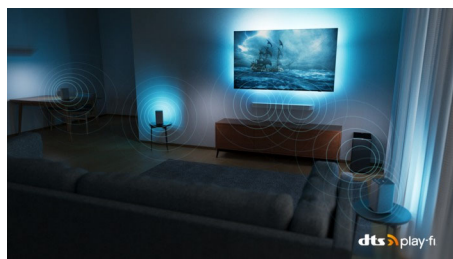

DTS Play-Fi kompatibilnost

Philips bežični kućni audio sistem koji pokreće DTS Play-Fi omogućava povezivanje sa kompatibilnim soundbar zvučnicima i bežičnim zvučnicima za nekoliko sekundi. Slušajte

50PUS8507/12

filmove u kuhinji. Reprodukujte muziku bilo gde. Možete čak i da kreirate sistem kućnog bioskopa sa surround zvukom u kojem će Philips televizor biti centralni zvučnik.