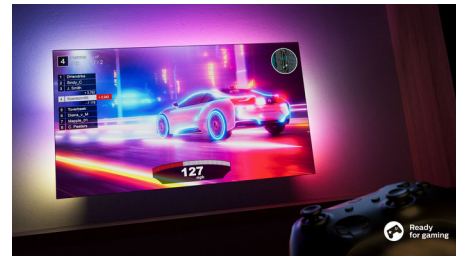

Spremni ste za gejming

Vaš Philips TV je odličan za gejming. Kada uključite konzolu, televizor se automatski prebacuje na postavku izuzetno niskog kašnjenja koja garantuje dinamično igranje i neverovatno glatku grafiku. Tu je podrška za HDMI 2.1 i VRR, a Ambilight režim za gejming prenosi uzbuđenje pravo u prostoriju.