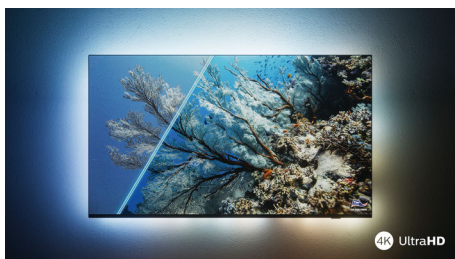

Živopisna HDR slika

Želite da iskusite savršenu sliku za svaku scenu? Vaš Philips 4K UHD TV je kompatibilan sa svim glavnim HDR formatima, što znači da dobijate sjajnu, ostru sliku. Videćete svaki detalj, čak i u tamnim i svetlim oblastima.