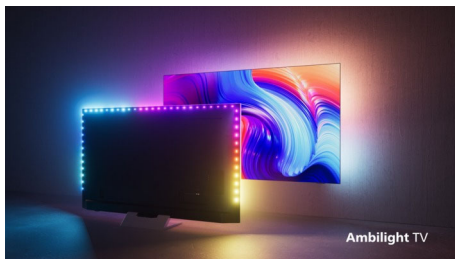

4K UHD LED Android TV

3-strani Ambilight TV Podrška za najpopularnije HDR formate, P5 Procesor za obradu slike, Android TV od 126 cm (50")

Važne karakt.

„The One“ sa funkcijom Ambilight.

Uz Philips Ambilight, sjajno iskustvo gledanja Philips televizora postaje još bolje! LED svetla oko ivica televizora svetle i menjaju boje u savršenoj harmoniji sa akcijom na ekranu ili muzikom. Doživljaj je toliko topao i sveobuhvatajući da ćete se zapitati kako ste uživali u televiziji bez toga.