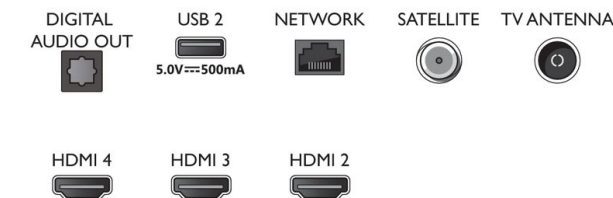

Bottom

Datum izlaska 2022-07-21

Verzija: 6.2.1

12 NC: 8670 001 74691
EAN: 87 18863 02820 9

© 2022 Koninklijke Philips N.V.
Sva prava zadržana.

Specifikacije su podložne promeni bez prethodnog obaveštenja. Trgovačke marke su vlasništvo kompanije Koninklijke Philips N.V. ili njihovih vlasnika.

www.philips.com

* Elektronski TV vodič i stvarna vidljivost (do 8 dana) zavise od zemlje i operatera.

* Godišnja potrošnja energije (kWč/godišnje) zasnovana je na potrošnji energije televizora koji radi 4 sata dnevno, 365 dana godišnje. Stvarna potrošnja energije zavisi od načina korišćenja televizora.

* Televizor podržava DVB prijem za emitovanje besplatnih kanala. Specifični DVB operateri nisu podržani. Ažurna lista nalazi se u odeljku sa najčešćim pitanjima na Philips veb lokaciji za podršku. Za neke operatere su potrebni modul uslovnog pristupa i pretplata. Obratite se operateru da biste dobili više informacija.

* Aplikacija Philips TV Remote i povezane funkcije razlikuju se u zavisnosti od modela televizora, operatera i zemlje, kao i od modela i operativnog sistema pametnog uređaja. Više informacija potražite na: www.philips.com/TVRemoteapp.

* Ponuda Smart TV aplikacija razlikuje se u zavisnosti od modela i zemlje. Više informacija potražite na: www.philips.com/smarttv.

* Ovaj televizor sadrži olovo samo na određenim delovima ili komponentama gde ne postoje tehnološke alternative u skladu sa postojećim klauzulama izuzimanja prema RoHS direktivi.

* Amazon Prime je dostupan na određenim jezicima i u određenim zemljama.

* Potrebna je Disney+ pretplata. Podleže uslovima na <https://www.disneyplus.com> (c) 2020. Disney i njeni povezani entiteti. Disney+ je dostupan na određenim jezicima i u određenim zemljama.

* Google Assistant je dostupan na Philips Android TV uređajima sa verzijom operativnog sistema Android O (8) ili novijom. Google Assistant je dostupan na određenim jezicima i u određenim zemljama.

* Potrebna je Netflix pretplata. Podleže uslovima na <https://www.netflix.com>