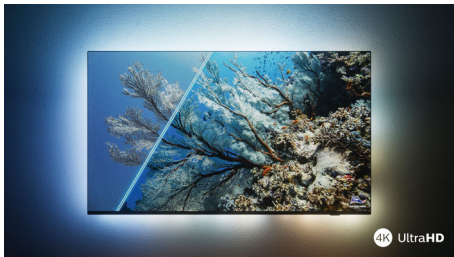

4K UHD LED Android TV

Dolby Atmos zvuk Podrška za glavne HDR formate, Android TV od 126 cm (50")

50PUS7406/12

Važne karakt.

Podrška za sve glavne HDR formate

Vaš Philips 4K UHD televizor je kompatibilan sa svim glavnim HDR formatima, uključujući Dolby Vision. Bez obzira na to da li je u pitanju serija koju morate da pogledate ili novi filmski hit, senke će biti dublje. Svetle površine će sijati. Boje će biti vernije.