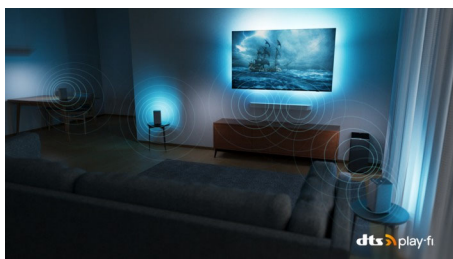

DTS Play-Fi kompatibilnost

Philips bežični kućni audio sistem koji pokreće DTS Play-Fi omogućava povezivanje sa kompatibilnim soundbar zvučnicima i bežičnim zvučnicima za nekoliko sekundi. Slušajte

43PUS8507/12

filmove u kuhinji. Reprodukujte muziku bilo gde. Možete čak i da kreirate sistem kućnog bioskopa sa surround zvukom u kojem će Philips televizor biti centralni zvučnik.