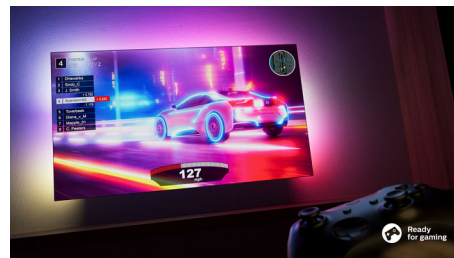

DTS Play-Fi kompatibilnost

Philips bežični kućni audio sistem koji pokreće DTS Play-Fi omogućava povezivanje sa kompatibilnim soundbar zvučnicima i bežičnim zvučnicima za nekoliko sekundi. Slušajte

43PUS8507/12

filmove u kuhinji. Reprodukujte muziku bilo gde. Možete čak i da kreirate sistem kućnog bioskopa sa surround zvukom u kojem će Philips televizor biti centralni zvučnik.

Spremni ste za gejming

Vaš Philips TV je odličan za gejming. Kada uključite konzolu, televizor se automatski prebacuje na postavku izuzetno niskog kašnjenja koja garantuje dinamično igranje i neverovatno glatku grafiku. Tu je podrška za HDMI 2.1 i VRR, a Ambilight režim za gejming prenosi uzbuđenje pravo u prostoriju.