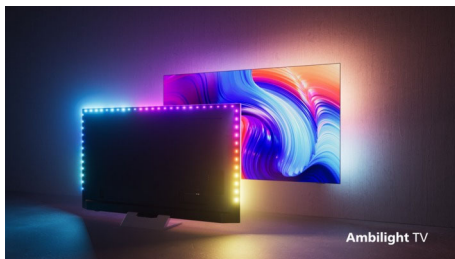

PHILIPS

4K UHD LED Android TV

3-strani Ambilight TV Podrška za najpopularnije HDR formate, P5 Procesor za obradu slike, Android TV od 108 cm (43")

Važne karakt.

„The One“ sa funkcijom Ambilight.

Uz Philips Ambilight, sjajno iskustvo gledanja Philips televizora postaje još bolje! LED svetla oko ivica televizora svetle i menjaju boje u savršenoj harmoniji sa akcijom na ekranu ili muzikom. Doživljaj je toliko topao i sveobuhvatajući da ćete se zapitati kako ste uživali u televiziji bez toga.