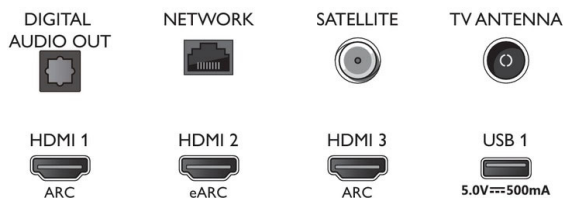

Connections

Side

Bottom

Datum izlaska 2022-11-10

Verzija: 7.4.2

12 NC: 8670 001 82574
EAN: 87 18863 03402 6

© 2022 Koninklijke Philips N.V.
Sva prava zadržana.

Specifikacije su podložne promeni bez prethodnog obaveštenja. Trgovačke marke su vlasništvo kompanije Koninklijke Philips N.V. ili njihovih vlasnika.