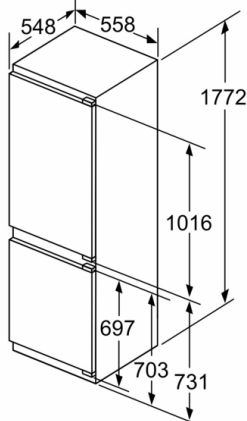

Serija 6, Ugradni frižider sa zamrzivačem dole, 177.2 x 55.8 cm, Fiksna šarka, lagano zatvaranje KIN86ADD0

Dimenzije u mm

The specified unit door dimensions are valid for a door gap of 4 mm.
measurements in mm