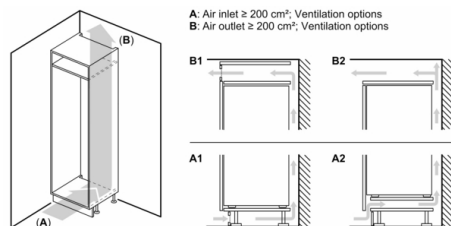

Mere u milimetrima
Preporuka, veličina procepa za ravnu šarku

	F	R	X
	16-19	0-3	2,5
	20	0-1	3
	21	0-1	3
	22	0	4
		1	3,5
		2-3	3

Potrebno je pridržavati se preporučenih veličina procepa kako bi se obezbedilo otvaranje vrata uređaja bez sudaranja i izbegla oštećenja na kuhinjskom nameštaju.

Maksimalna dozvoljena težina prednjih strana uređaja

Postavljene prednje strane uređaja koje prekoračuju dozvoljenu težinu mogu da izazovu oštećenje i dovedu do funkcionalnog oštećenja šarki

Δ Težina
A: Visina vrata uređaja uključujući šarke u mm

B: Neamortizovana šarka, prednja strana uređaja u kg

C: Amortizovana šarka, prednja strana uređaja u kg

D: Dodatno moguće opterećenje u kg sa kompletom za teško opterećenje

	A	B	C	D
1500-1750	22	22		
720-1400	19	19		
A1	15	19		B+5 / C+5
A2	15	19