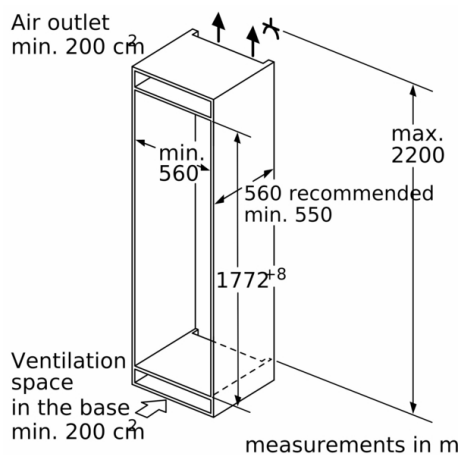

Serija 6, Ugradni frižider sa zamrzivačem dole, 177.2 x 55.8 cm, Fiksna šarka, lagano zatvaranje KIN86ADD0

Dimenzije u mm

The specified unit door dimensions are valid for a door gap of 4 mm.
measurements in mm