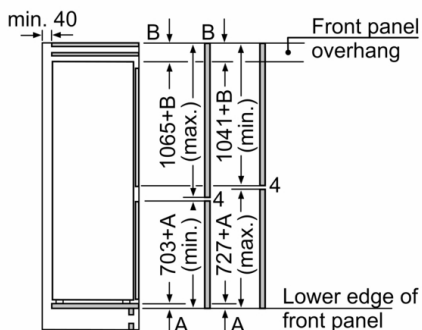

Serija 6, Ugradni frižider sa zamrzivačem dole, 177.2 x 55.8 cm, Fiksna šarka, lagano zatvaranje KIN86ADD0

Dimenzije u mm

The specified unit door dimensions are valid for a door gap of 4 mm.
measurements in mm