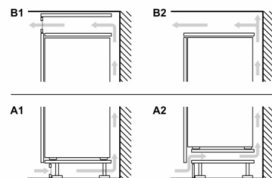

Mere u milimetrima
Preporuka, veličina procepa za ravnu šarku

	F	R	X
	16-19	0-3	2,5
	20	0-1	3
	21	0-1	3
	22	0	4
		1	3,5
		2-3	3

Potrebno je pridržavati se preporučenih veličina procepa kako bi se obezbedilo otvaranje vrata uređaja bez sudaranja i izbegla oštećenja na kuhinjskom nameštaju.

Maksimalna dozvoljena težina prednjih strana uređaja

Postavljene prednje strane uređaja koje prekoračuju dozvoljenu težinu mogu da izazovu oštećenje i dovedu do funkcionalnog oštećenja šarki

Δ Težina
A: Visina vrata uređaja uključujući šarke u mm

B: Neamortizovana šarka, prednja strana uređaja u kg

C: Amortizovana šarka, prednja strana uređaja u kg

D: Dodatno moguće opterećenje u kg sa kompletom za teško opterećenje

	A	B	C	D
1500-1750	22	22		
720-1400	19	19		
A1	15	19		B+5 / C+5
A2	15	19