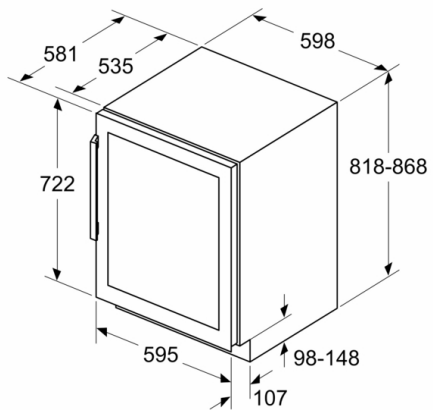

Ugrađen / Samostalna: Ugradni

Mogućnost biranja ukrasne ploče: ukrasna letvica nije dobavljiva

Visina: 818 mm

Širina: 598 mm

Dubina: 581 mm

Dimenzije niše: 820 x 600 x 560 mm

Neto težina: 45,0 kg

Priključna vrednost: 60 W

Dimenzije

- Ugradne dimenzije (V x Š x D): 82 x 60 x 56 cm
- Dimenzije (V x Š x D): 82 x 60 x 58 cm
- Procena se zasniva na osnovu standardnog 24-časovnog testa.
Stvarna potrošnja zavisi od upotrebe i lokacije uređaja
- Ovaj uređaj je namenjen isključivo za skladištenje vina

**Seriya 6, Vinska vitrina sa staklenim vratima,
82 x 60 cm
KUW21AHG0**

Dimenzije u mm

measurements in mm

measurements in mm

Ovaj dokument je originalno proizveden i objavljen od strane proizvođača, brenda Bosch, i preuzet je sa njihove zvanične stranice. S obzirom na ovu činjenicu, Tehnoteka ističe da ne preuzima odgovornost za tačnost, celovitost ili pouzdanost informacija, podataka, mišljenja, saveta ili izjava sadržanih u ovom dokumentu.