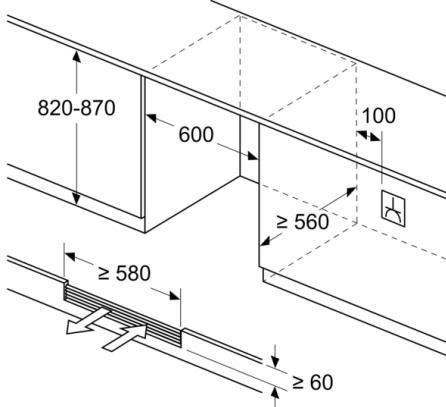

Dimenzije

- Ugradne dimenzije (V x Š x D): 82 x 60 x 56 cm
- Dimenzije (V x Š x D): 82 x 60 x 58 cm
- Procena se zasniva na osnovu standardnog 24-časovnog testa.
Stvarna potrošnja zavisi od upotrebe i lokacije uređaja
- Ovaj uređaj je namenjen isključivo za skladištenje vina

**Seriya 6, Vinska vitrina sa staklenim vratima,
82 x 60 cm
KUW21AHG0**

Dimenzije u mm

measurements in mm

measurements in mm

Ovaj dokument je originalno proizveden i objavljen od strane proizvođača, brenda Bosch, i preuzet je sa njihove zvanične stranice. S obzirom na ovu činjenicu, Tehnoteka ističe da ne preuzima odgovornost za tačnost, celovitost ili pouzdanost informacija, podataka, mišljenja, saveta ili izjava sadržanih u ovom dokumentu.