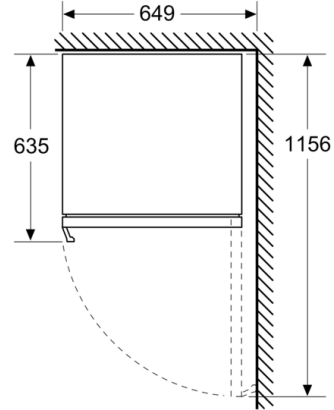

Ugrađen / Samostalna: Ugradni

Mogućnost biranja ukrasne ploče: ukrasna letvica nije dobavljiva

Visina: 818 mm

Širina: 598 mm

Dubina: 581 mm

Dimenzije niše: 820 x 600 x 560 mm

Neto težina: 45,0 kg

Priključna vrednost: 60 W

Dimenzije

- Ugradne dimenzije (V x Š x D): 82 x 60 x 56 cm
- Dimenzije (V x Š x D): 82 x 60 x 58 cm
- Procena se zasniva na osnovu standardnog 24-časovnog testa.
Stvarna potrošnja zavisi od upotrebe i lokacije uređaja
- Ovaj uređaj je namenjen isključivo za skladištenje vina

**Seriya 6, Vinska vitrina sa staklenim vratima,
82 x 60 cm
KUW21AHG0**

Dimenzije u mm

measurements in mm

measurements in mm

Ovaj dokument je originalno proizveden i objavljen od strane proizvođača, brenda Bosch, i preuzet je sa njihove zvanične stranice. S obzirom na ovu činjenicu, Tehnoteka ističe da ne preuzima odgovornost za tačnost, celovitost ili pouzdanost informacija, podataka, mišljenja, saveta ili izjava sadržanih u ovom dokumentu.