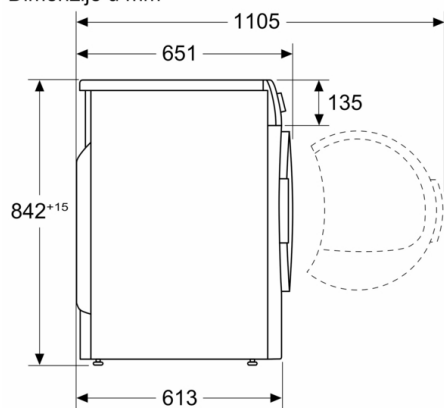

Tehnički podaci

Ugrađen / Samostalna : Samostojeći
Pomeriva radna ploča : Ne
Otvaranje u : Right reversible
Dužina priključnog kabla : 145,0 cm
Visina sa radnom pločom : 0 mm
Dimenzije aparata : 842 x 598 x 613 mm
Neto težina : 56,8 kg
Fluorovani gasovi sa efektom staklene bašte : No
Vrsta rashladnog sredstva : R290
Hermetički zatvorena jedinica : Da
EAN kod : 4242005345915
Priključna vrednost : 600 W
Zaštita : 10 A
Voltaža : 220-240 V
Frekvencija : 50 Hz
Capacity cotton - NEW (2010/30/EC) : 9,0 kg
Energy efficiency class (2010/30/EC) : A+++
en: Energy consumption electric dryer, full load - NEW (2010/30/EC) : 1,60 kWh
Standard cotton programme time at full load : 195 min
Energy consumption electric dryer, partial load - NEW (2010/30/EC) : 0,89 kWh
Standard cotton programme time at partial load : 125 min
Weighted annual energy consumption, electric dryer - NEW (2010/30/EC) : 193,0 kWh/annum
Weighted programme time : 155 min
Average condensation efficiency full load (%) : 88 %
Average condensation efficiency partial load (%) : 88 %
Weighted condensation efficiency (%) : 88 %

Tehničke informacije

- Mogućnost podugradnje
- Dimenzije (V x Š): 84.2 x 59.8
- Dubina uređaja: 61.3
- Dubina uređaja uklj. vrata: 66.2
- Dubina uređaja sa otvorenim vratima: 110.5
- Tehnologija toplotne pumpe sa ekološkim sredstvom za hlađenje R290

**Seriya 8, Mašina za sušenje veša sa
toplotnom pumpom, 9 kg
WQB245A0BY**

Dimenzije u mm

Dimenzije u mm

Ovaj dokument je originalno proizveden i objavljen od strane proizvođača, brenda Bosch, i preuzet je sa njihove zvanične stranice. S obzirom na ovu činjenicu, Tehnoteka ističe da ne preuzima odgovornost za tačnost, celovitost ili pouzdanost informacija, podataka, mišljenja, saveta ili izjava sadržanih u ovom dokumentu.