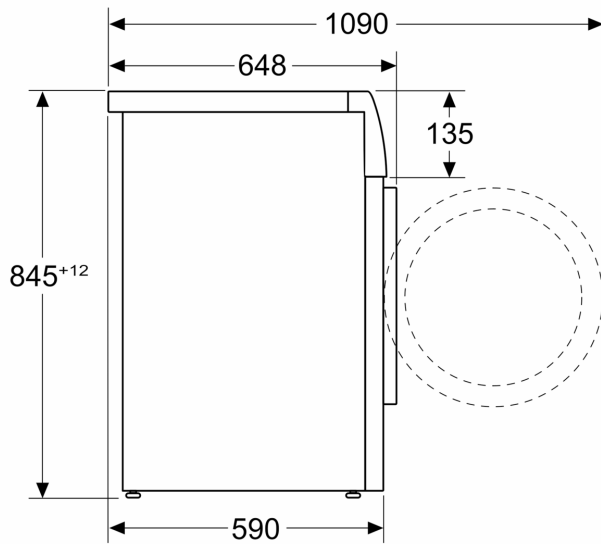

**Seriya 8, Mašina za pranje veša,
punjenje spreda, 9 kg, 1400 okr
WGB24410BY**

Dimenzije u mm

Mere u mm