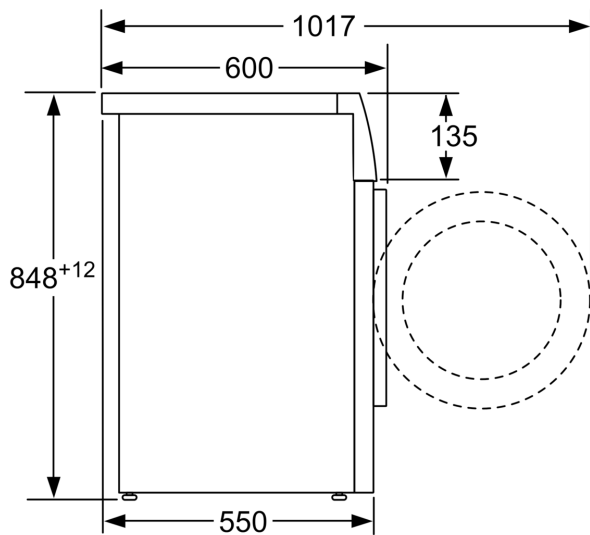

Mere u milimetrima